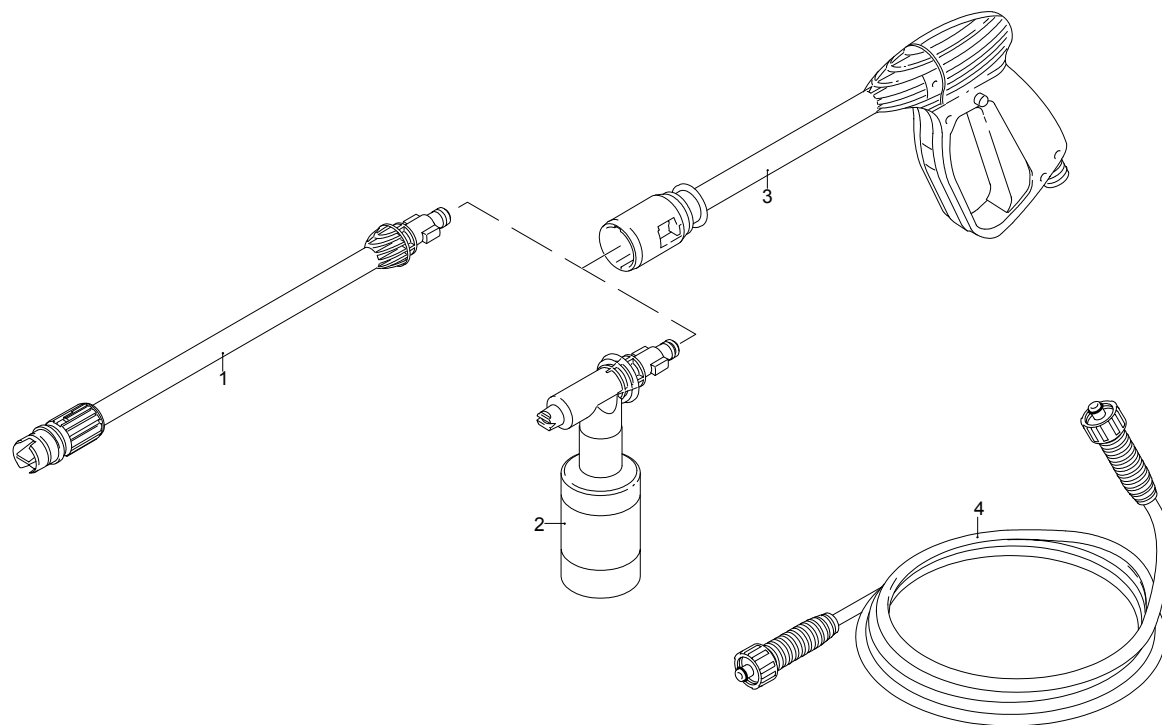

Modelo 141

Matrícula:

Código:

Conexión eléctrica:

UN_CE_0204-JX

Pos.	Código	Denominación	Cant.
1	3081100	Base	1
2	50940	Cable	1
3	3081190	Premontaje electrobomba	1
4	50951	Racor	1
5	50947	Porta-accesorios	1
6	50949	Tapa	1
7	50946	Caja	1
8	50945	Interruptor	1
9	3081110	Capó azul	1
10	3081120	Mango	1
11	3081150	Base	2
12	3081140	Rueda	2
13	3081130	Protección	1
14	3081280	Kit TSS	1
15	3081270	Kit pistones + retenciones	1
16	3081290	Kit válvulas + retenciones	1

Modelo 141

Matrícula:

Código:

Conexión eléctrica:

Pos.	Código	Denominación	Cant.
1	50955	Cabezal	1
2	50954	Depósito	1
3	50956	Pistola	1
4	50957	Tubo alta presión	1