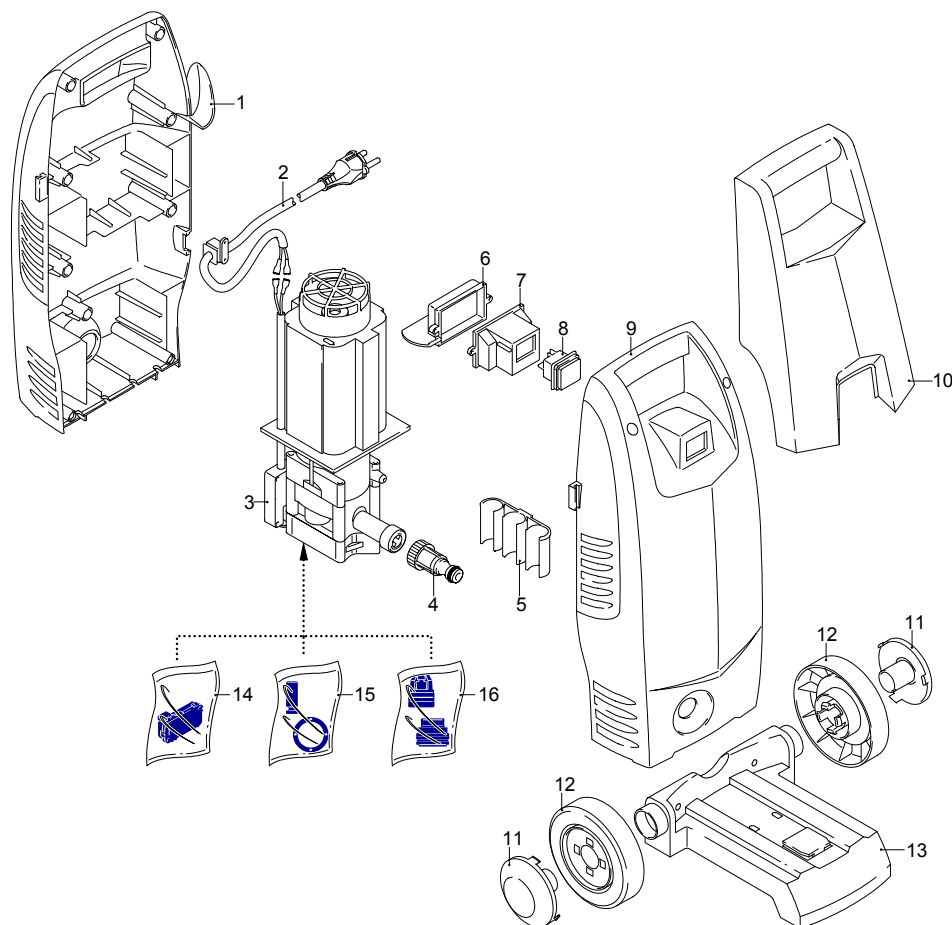

Modelo 141

Matrícula:

Código:

Conexión eléctrica:

UN_CE_0204-JX

Pos.	Código	Denominación	Cant.
1	3081100	Base	1
2	50940	Cable	1
3	3081190	Premontaje electrobomba	1
4	50951	Racor	1
5	50947	Porta-accesorios	1
6	50949	Tapa	1
7	50946	Caja	1
8	50945	Interruptor	1
9	3081110	Capó azul	1
10	3081120	Mango	1
11	3081150	Base	2
12	3081140	Rueda	2
13	3081130	Protección	1
14	3081280	Kit TSS	1
15	3081270	Kit pistones + retenciones	1
16	3081290	Kit válvulas + retenciones	1

Modelo 141

Matrícula:

Código:

Conexión eléctrica:

Pos.	Código	Denominación	Cant.
1	50955	Cabezal	1
2	50954	Depósito	1
3	50956	Pistola	1
4	50957	Tubo alta presión	1