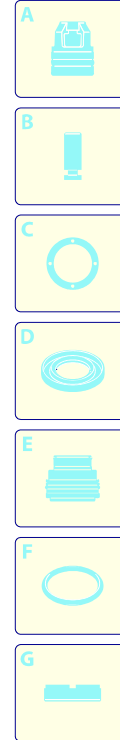

# Modelo 210

Matrícula:

Código:

Conexión eléctrica:

Pos.	Código	Denominación	Cant.
1	2560380	Mando	1
2	2560490	Clavija	1
3	2860018	Capó azul	1
4	2440075	Rueda	2
5	2100300	Tornillo	16
6	2860170	Capó negro	1
7	2860160	Capó negro	1

# Modelo 210

Matrícula:

Código:

Conexión eléctrica:

Pos.	Código	Denominación	Cant.
1	1340260	Filtro	1
3	2569000	Racor	1
7	2109050	Válvula	6
8	850850	Tornillo	3
10	880840	Guarnición OR	3
11	2100550	Cabeza	1
13	1260760	Tornillo	4
14	42012	Premontaje racor	1
15	2200140	Retención agua	3
16	2020041	Anillo	3
17	394280	Guarnición OR	1
18	2560480	Casquillo	1
30	1461470	Racor	1
33	2208	Premontaje cabezal	1
A	2574	Kit válvulas	1

# Modelo 210

Matrícula:

Código:

Conexión eléctrica:

Pos.	Código	Denominación	Cant.
1	2560350	Tapa	1
2	2560130	Transportador	1
3	2560400	Interruptor on/off	1
4	2560120	Transportador	1
5	2100300	Tornillo	2
6	2560900	Cable	1
7	2569559	Premontaje electrobomba	1
8	2260	Kit escobilla para motor	1

# Modelo 210

Matrícula:

Código:

Conexión eléctrica:

Pos.	Código	Denominación	Cant.
1	40668	Cabezal	1
2	1680220	Guarnición OR	4
3	40343	Cabezal rotopower	1
4	40667	Lanza	1
5	40352	Depósito	1
6	40666	Pistola	1
7	1080250	Guarnición OR	1
8	2620400	Tubo alta presión	1
9	2000770	Guarnición OR	1