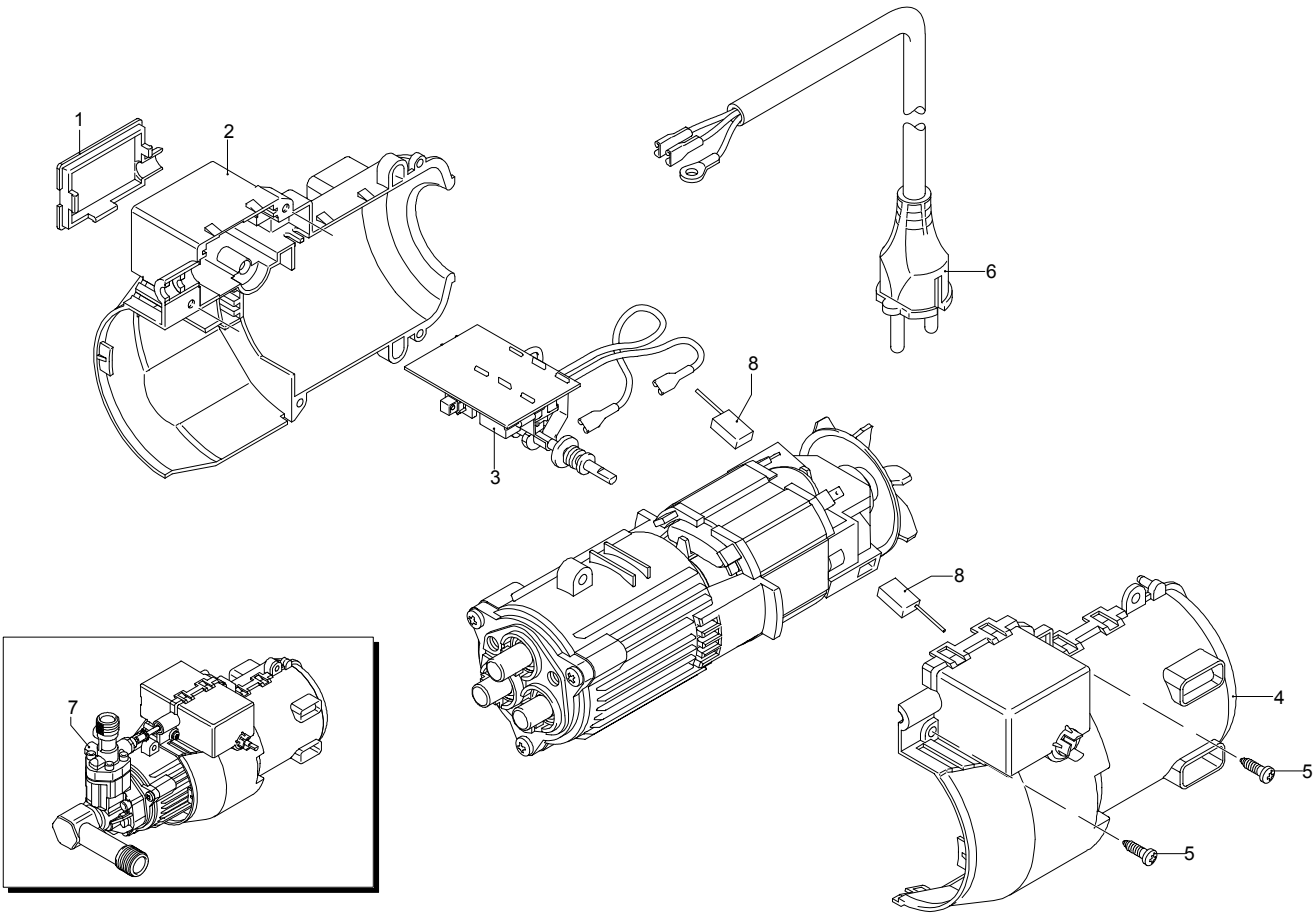

# Modelo 210

Matrícula:

Código:

Conexión eléctrica:

Pos.	Código	Denominación	Cant.
1	2560380	Mando	1
2	2560490	Clavija	1
3	2860018	Capó azul	1
4	2440075	Rueda	2
5	2100300	Tornillo	16
6	2860170	Capó negro	1
7	2860160	Capó negro	1

# Modelo 210

Matrícula:

Código:

Conexión eléctrica:

Pos.	Código	Denominación	Cant.
1	1340260	Filtro	1
3	2569000	Racor	1
7	2109050	Válvula	6
8	850850	Tornillo	3
10	880840	Guarnición OR	3
11	2100550	Cabeza	1
13	1260760	Tornillo	4
14	42012	Premontaje racor	1
15	2200140	Retención agua	3
16	2020041	Anillo	3
17	394280	Guarnición OR	1
18	2560480	Casquillo	1
30	1461470	Racor	1
33	2208	Premontaje cabezal	1
A	2574	Kit válvulas	1

# Modelo 210

Matrícula:

Código:

Conexión eléctrica:

Pos.	Código	Denominación	Cant.
1	2560350	Tapa	1
2	2560130	Transportador	1
3	2560400	Interruptor on/off	1
4	2560120	Transportador	1
5	2100300	Tornillo	2
6	2560900	Cable	1
7	2569559	Premontaje electrobomba	1
8	2260	Kit escobilla para motor	1

# Modelo 210

Matrícula:

Código:

Conexión eléctrica:

Pos.	Código	Denominación	Cant.
1	40668	Cabezal	1
2	1680220	Guarnición OR	4
3	40343	Cabezal rotopower	1
4	40667	Lanza	1
5	40352	Depósito	1
6	40666	Pistola	1
7	1080250	Guarnición OR	1
8	2620400	Tubo alta presión	1
9	2000770	Guarnición OR	1