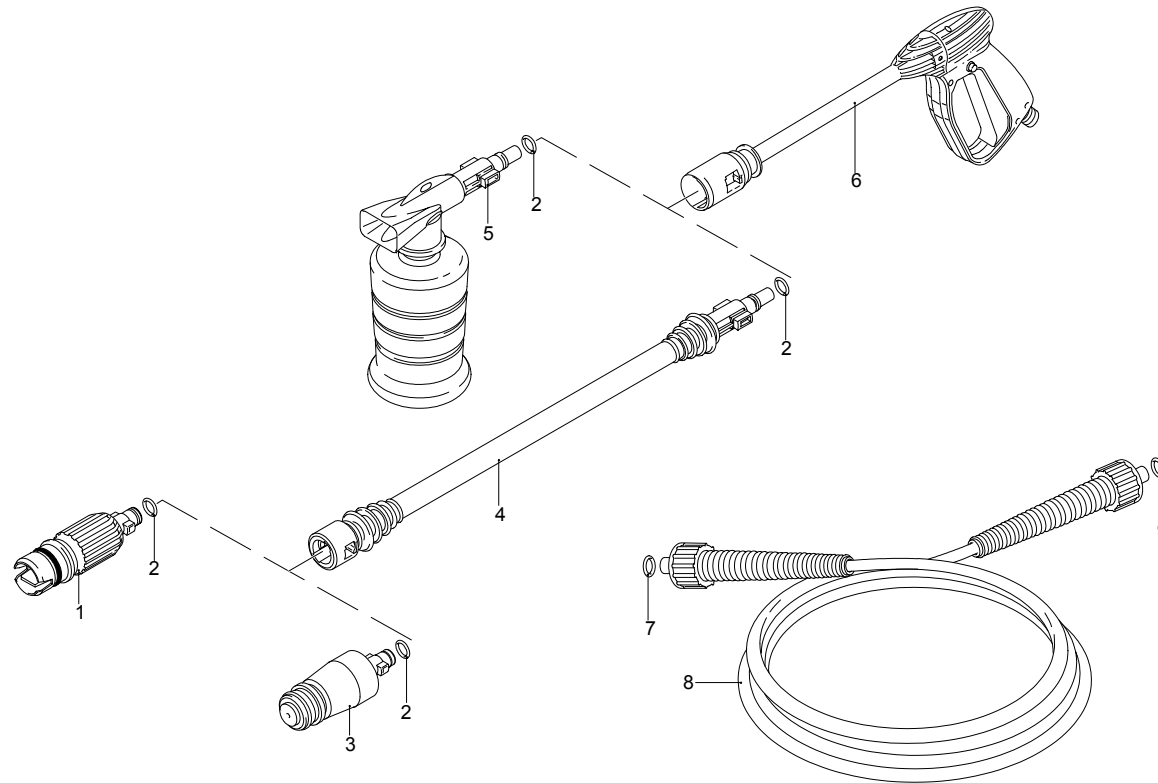

# Modelo 210

Matrícula:

Código:

Conexión eléctrica:

Pos.	Código	Denominación	Cant.
1	2560380	Mando	1
2	2560490	Clavija	1
3	2860018	Capó azul	1
4	2440075	Rueda	2
5	2100300	Tornillo	16
6	2860170	Capó negro	1
7	2860160	Capó negro	1

# Modelo 210

Matrícula:

Código:

Conexión eléctrica:

Pos.	Código	Denominación	Cant.
1	2560350	Tapa	1
2	2560130	Transportador	1
3	2560400	Interruptor on/off	1
4	2560120	Transportador	1
5	2100300	Tornillo	2
6	2560900	Cable	1
7	2569559	Premontaje electrobomba	1
8	2260	Kit escobilla para motor	1

# Modelo 210

Matrícula:

Código:

Conexión eléctrica:

Pos.	Código	Denominación	Cant.
1	40668	Cabezal	1
2	1680220	Guarnición OR	4
3	40343	Cabezal rotopower	1
4	40667	Lanza	1
5	40352	Depósito	1
6	40666	Pistola	1
7	1080250	Guarnición OR	1
8	2620400	Tubo alta presión	1
9	2000770	Guarnición OR	1