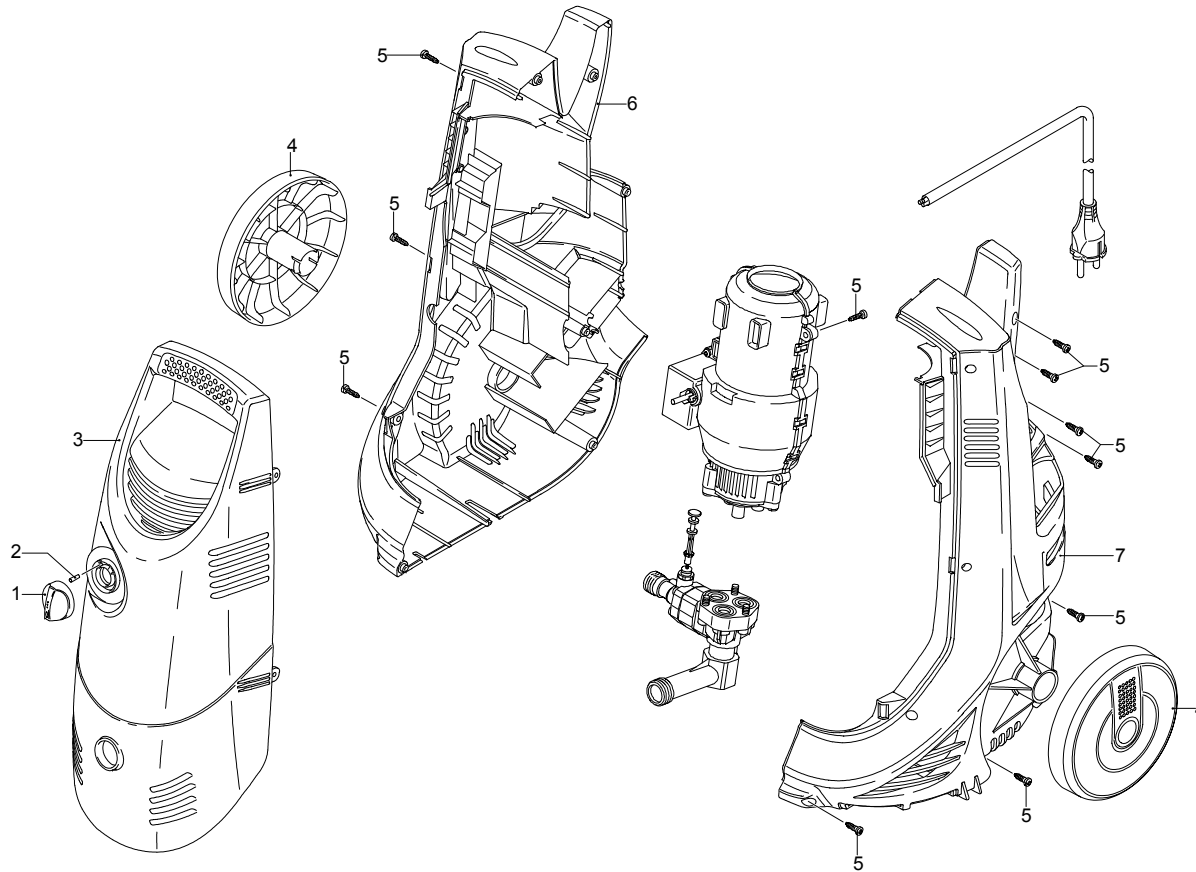

# Modelo 210

Matrícula:

Código:

Conexión eléctrica:

Pos.	Código	Denominación	Cant.
1	2560380	Mando	1
2	2560490	Clavija	1
3	2860018	Capó azul	1
4	2440075	Rueda	2
5	2100300	Tornillo	16
6	2860170	Capó negro	1
7	2860160	Capó negro	1

# Modelo 210

Matrícula:

Código:

Conexión eléctrica:

Pos.	Código	Denominación	Cant.
1	1340260	Filtro	1
3	2569000	Racor	1
7	2109050	Válvula	6
8	850850	Tornillo	3
10	880840	Guarnición OR	3
11	2100550	Cabeza	1
13	1260760	Tornillo	4
14	42012	Premontaje racor	1
15	2200140	Retención agua	3
16	2020041	Anillo	3
17	394280	Guarnición OR	1
18	2560480	Casquillo	1
30	1461470	Racor	1
33	2208	Premontaje cabezal	1
A	2574	Kit válvulas	1

# Modelo 210

Matrícula:

Código:

Conexión eléctrica:

Pos.	Código	Denominación	Cant.
1	2560350	Tapa	1
2	2560130	Transportador	1
3	2560400	Interruptor on/off	1
4	2560120	Transportador	1
5	2100300	Tornillo	2
6	2560900	Cable	1
7	2569559	Premontaje electrobomba	1
8	2260	Kit escobilla para motor	1

# Modelo 210

Matrícula:

Código:

Conexión eléctrica:

Pos.	Código	Denominación	Cant.
1	40668	Cabezal	1
2	1680220	Guarnición OR	4
3	40343	Cabezal rotopower	1
4	40667	Lanza	1
5	40352	Depósito	1
6	40666	Pistola	1
7	1080250	Guarnición OR	1
8	2620400	Tubo alta presión	1
9	2000770	Guarnición OR	1