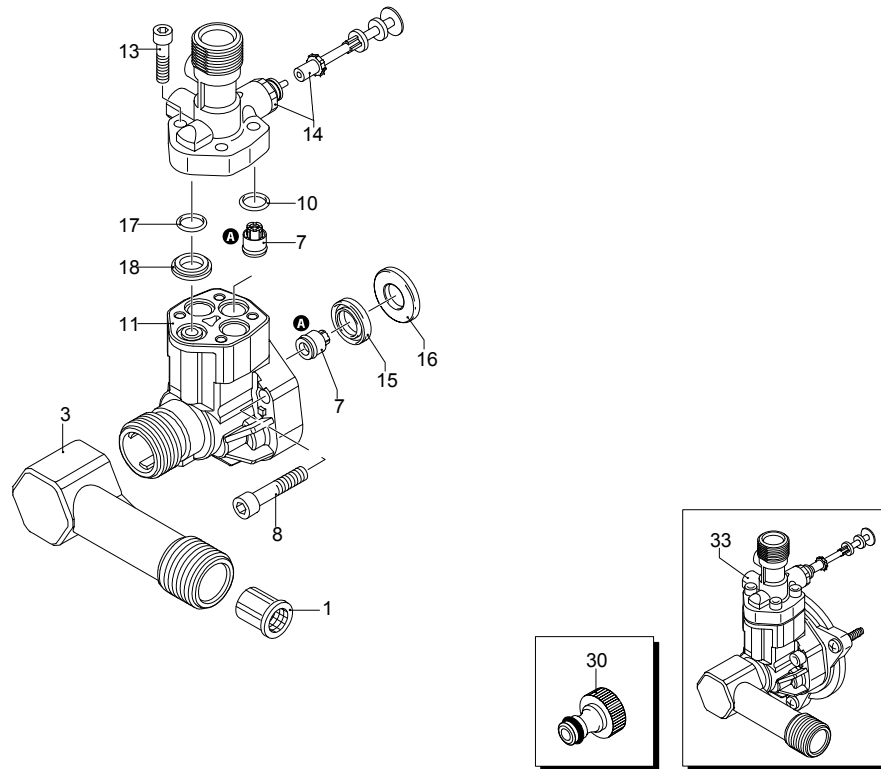

# Modelo 210

Matrícula:

Código:

Conexión eléctrica:

Pos.	Código	Denominación	Cant.
1	2560380	Mando	1
2	2560490	Clavija	1
3	2860018	Capó azul	1
4	2440075	Rueda	2
5	2100300	Tornillo	16
6	2860170	Capó negro	1
7	2860160	Capó negro	1

# Modelo 210

Matrícula:

Código:

Conexión eléctrica:

Pos.	Código	Denominación	Cant.
1	1340260	Filtro	1
3	2569000	Racor	1
7	2109050	Válvula	6
8	850850	Tornillo	3
10	880840	Guarnición OR	3
11	2100550	Cabeza	1
13	1260760	Tornillo	4
14	42012	Premontaje racor	1
15	2200140	Retención agua	3
16	2020041	Anillo	3
17	394280	Guarnición OR	1
18	2560480	Casquillo	1
30	1461470	Racor	1
33	2208	Premontaje cabezal	1
A	2574	Kit válvulas	1

# Modelo 210

Matrícula:

Código:

Conexión eléctrica:

Pos.	Código	Denominación	Cant.
1	2560350	Tapa	1
2	2560130	Transportador	1
3	2560400	Interruptor on/off	1
4	2560120	Transportador	1
5	2100300	Tornillo	2
6	2560900	Cable	1
7	2569559	Premontaje electrobomba	1
8	2260	Kit escobilla para motor	1

# Modelo 210

Matrícula:

Código:

Conexión eléctrica:

Pos.	Código	Denominación	Cant.
1	40668	Cabezal	1
2	1680220	Guarnición OR	4
3	40343	Cabezal rotopower	1
4	40667	Lanza	1
5	40352	Depósito	1
6	40666	Pistola	1
7	1080250	Guarnición OR	1
8	2620400	Tubo alta presión	1
9	2000770	Guarnición OR	1