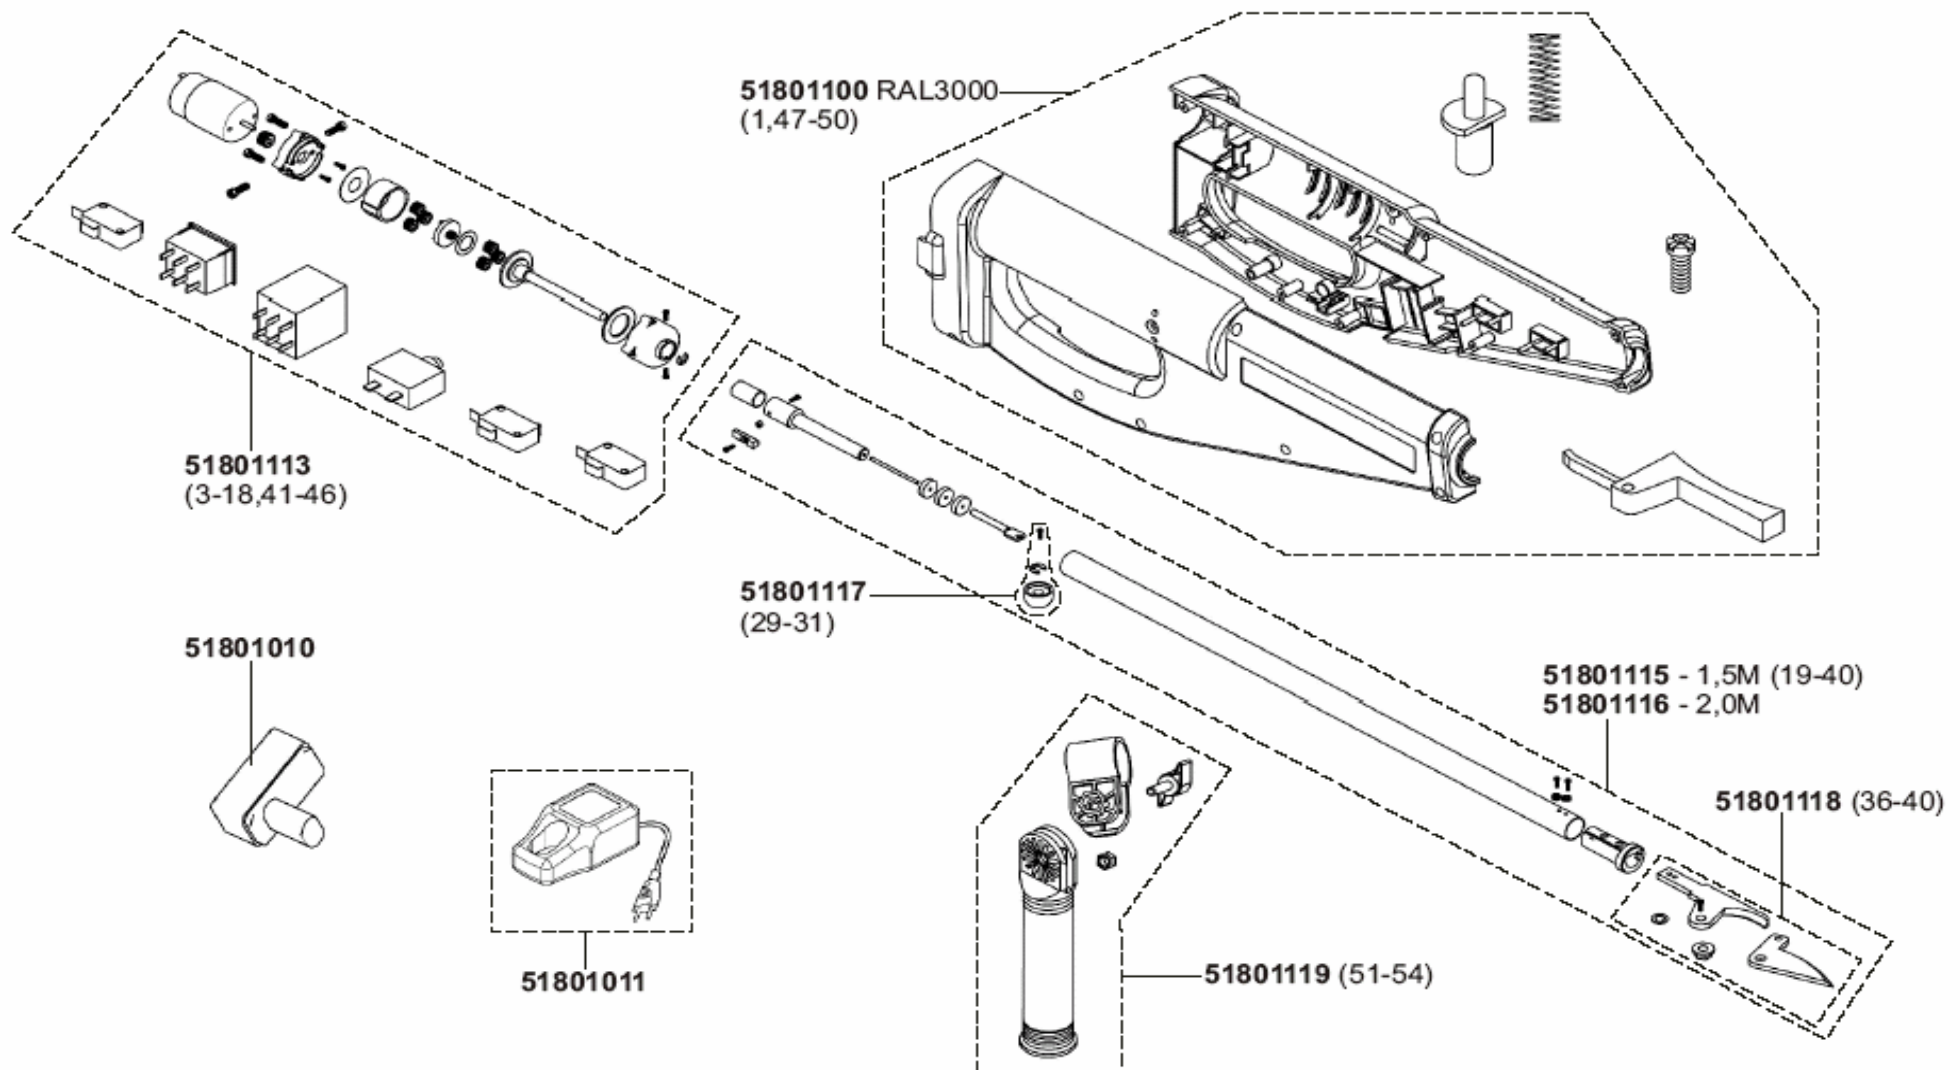

AAS 18-1,5/2,0M

*subject to alterations/ Änderungen vorbehalten

)

(36-40)

ikra GmbH pricelist spareparts

Ersatzteilpreislise

ETL AAS 18

ETL AAS 18

09/10/07

accu power pruner AAS 18-1,5/2,0M

Akku-Astschere AAS 18-1,5/2,0M

Part No.	Description	Beschreibung	Price
51801010	accu f. AA 18 18V 1.3Ah fast charging	Akku f. AA 18 18V 1.3Ah schnellladefähig	22,89 €
51801011	fast charging station AA 18V	Schnellladestation AA 18V	12,81 €
51801100	Housing unit	Gehäuseeinheit AA 12/18 RAL 3000	8,82 €
51801113	Motor assy	Motorbaugruppe AA 18V	14,70 €
51801115	Tube w/ shear cpl.	Rohr mit Schere kpl. AA 12/18 1,5M	11,90 €
51801116	Tube w/ shear cpl.	Rohr mit Schere kpl. AA 12/18 2,0M	13,58 €
51801117	joint	Zuggelenk AA 12/18	0,74 €
51801118	Shear	Schere AA 12/18	7,88 €
51801119	Additional handle	Zusatzhandgriff AA 12/18	5,88 €