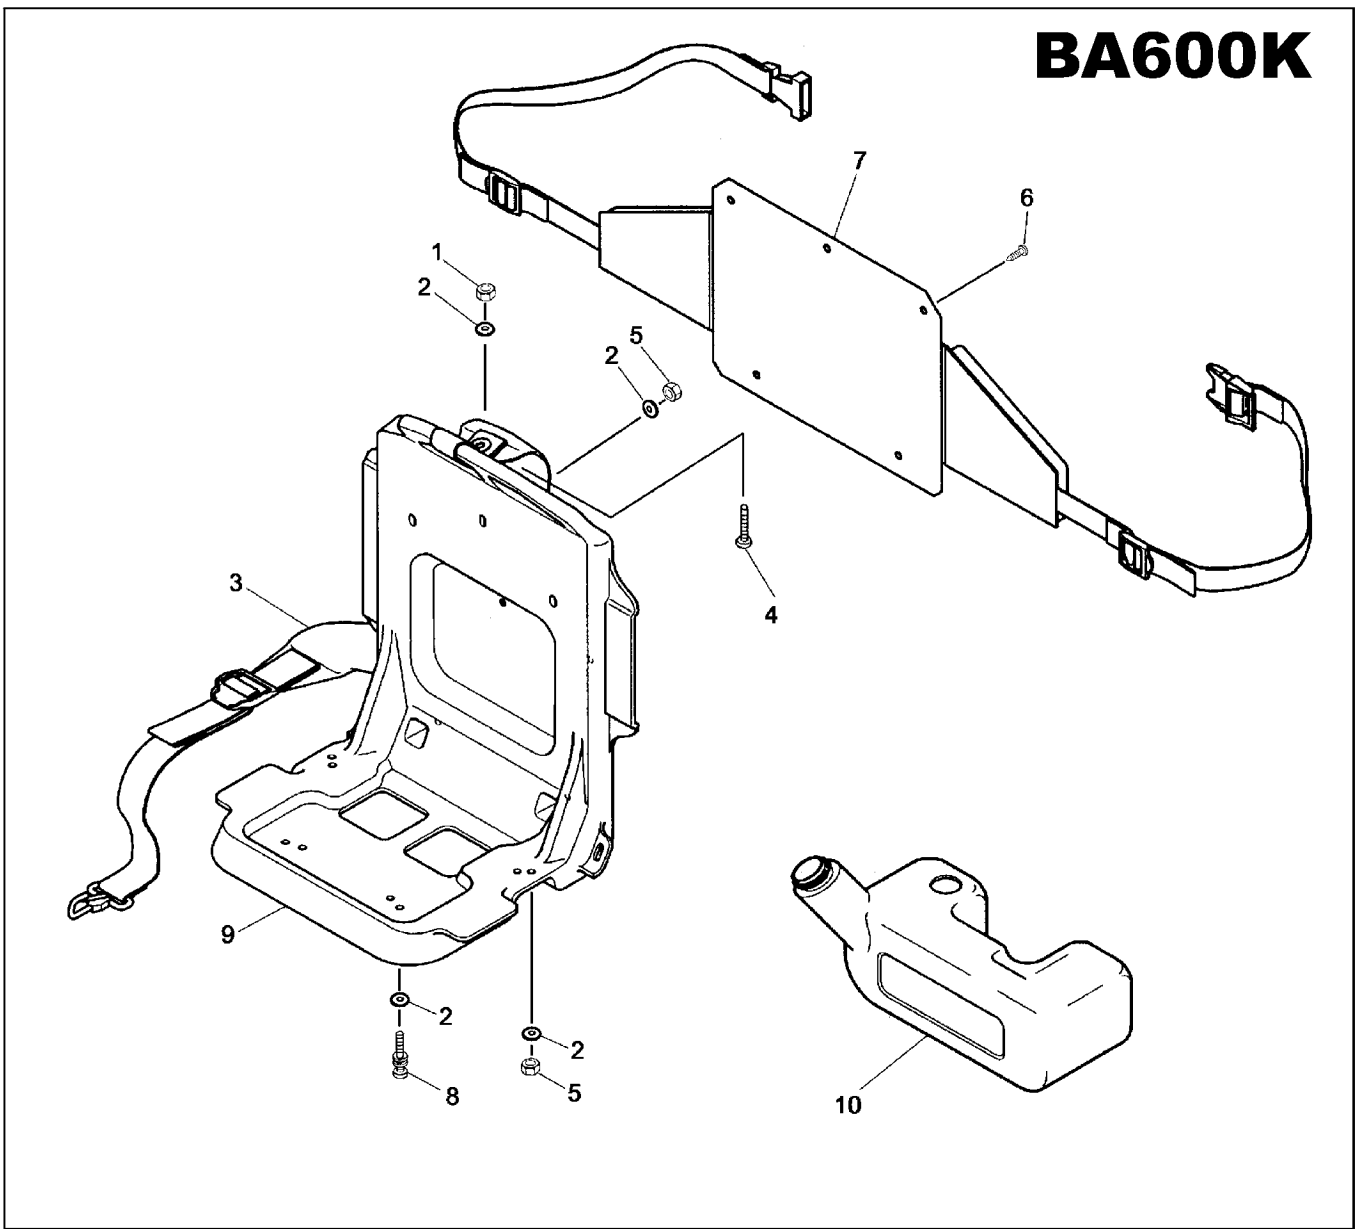

## PARTS LIST

MODEL: BA600K

REF. NO.	PARTS NO.		PARTS NAME	Q'TY		Mar.09.2005		REMARKS
						PRICE(¥)	RECOMM (%)	
				INCLUDING				1/1
1	71214	102	ELBOW PIPE C.P.	1				
2	212B	8000	O-RING		1			
3	36086	104	ELBOW PIPE		1			
4	68031	139	HOSE BAND	2				
5	68026	107	WIRE CLAMP	1				
6	36084	104	FLEX. PIPE	1				
7	36087	105	BASE PIPE	1				
8	71056	239	THROTTLE LEVER Ass'y	1				
9	36088	107	MIDDLE PIPE	1				
10	36089	105	BEND PIPE	1				
11	68028	102	WIRE BAND	1				
12	464L	0520	(+)TAPPING SCREW M5×20	9				
13	36005	163	VIBRO-ISOLATING RUBBER	1				
14	36005	164	VIBRO-ISOLATING RUBBER	2				
15	51123	194	FAN CASE	1				
16	31062	146	PRE-COAT LOCK BOLT	3				
17	51125	114	FAN	1				
18	51123	195	FAN CASE	1				
19	31062	144	PRE-COAT LOCK BOLT	6				
20	36083	105	FAN COVER	1				
21	412U	0565	SOCKET SCREW	2				
22	572L	0500	NYLON NUT	2				

# BA600K

## PARTS LIST

MODEL: BA600K

REF. NO.	PARTS NO.		PARTS NAME	Q'TY			Mar.09.2005		REMARKS
				INCLUDING			PRICE(¥)	RECOMM (%)	
1	569L	0600	FLANGE NYLON NUT M6	2					1/1
2	68036	125	WASHER	7					
3	36063	196	SHOULDER BAND	2					
4	376L	0616	(+)TRUSS SCREW M6×16	2					
5	561L	0600	U-NUT M6	3					
6	68027	107	CLIP	5					
7	91027	128	KNAPSACK PAD	1					
8	375L	0616	(+)SCREW(W/SW,PW) M6×16	2					
9	36122	124	KNAPSACK FRAME	1					
10	36066	116	FUEL TANK	1					