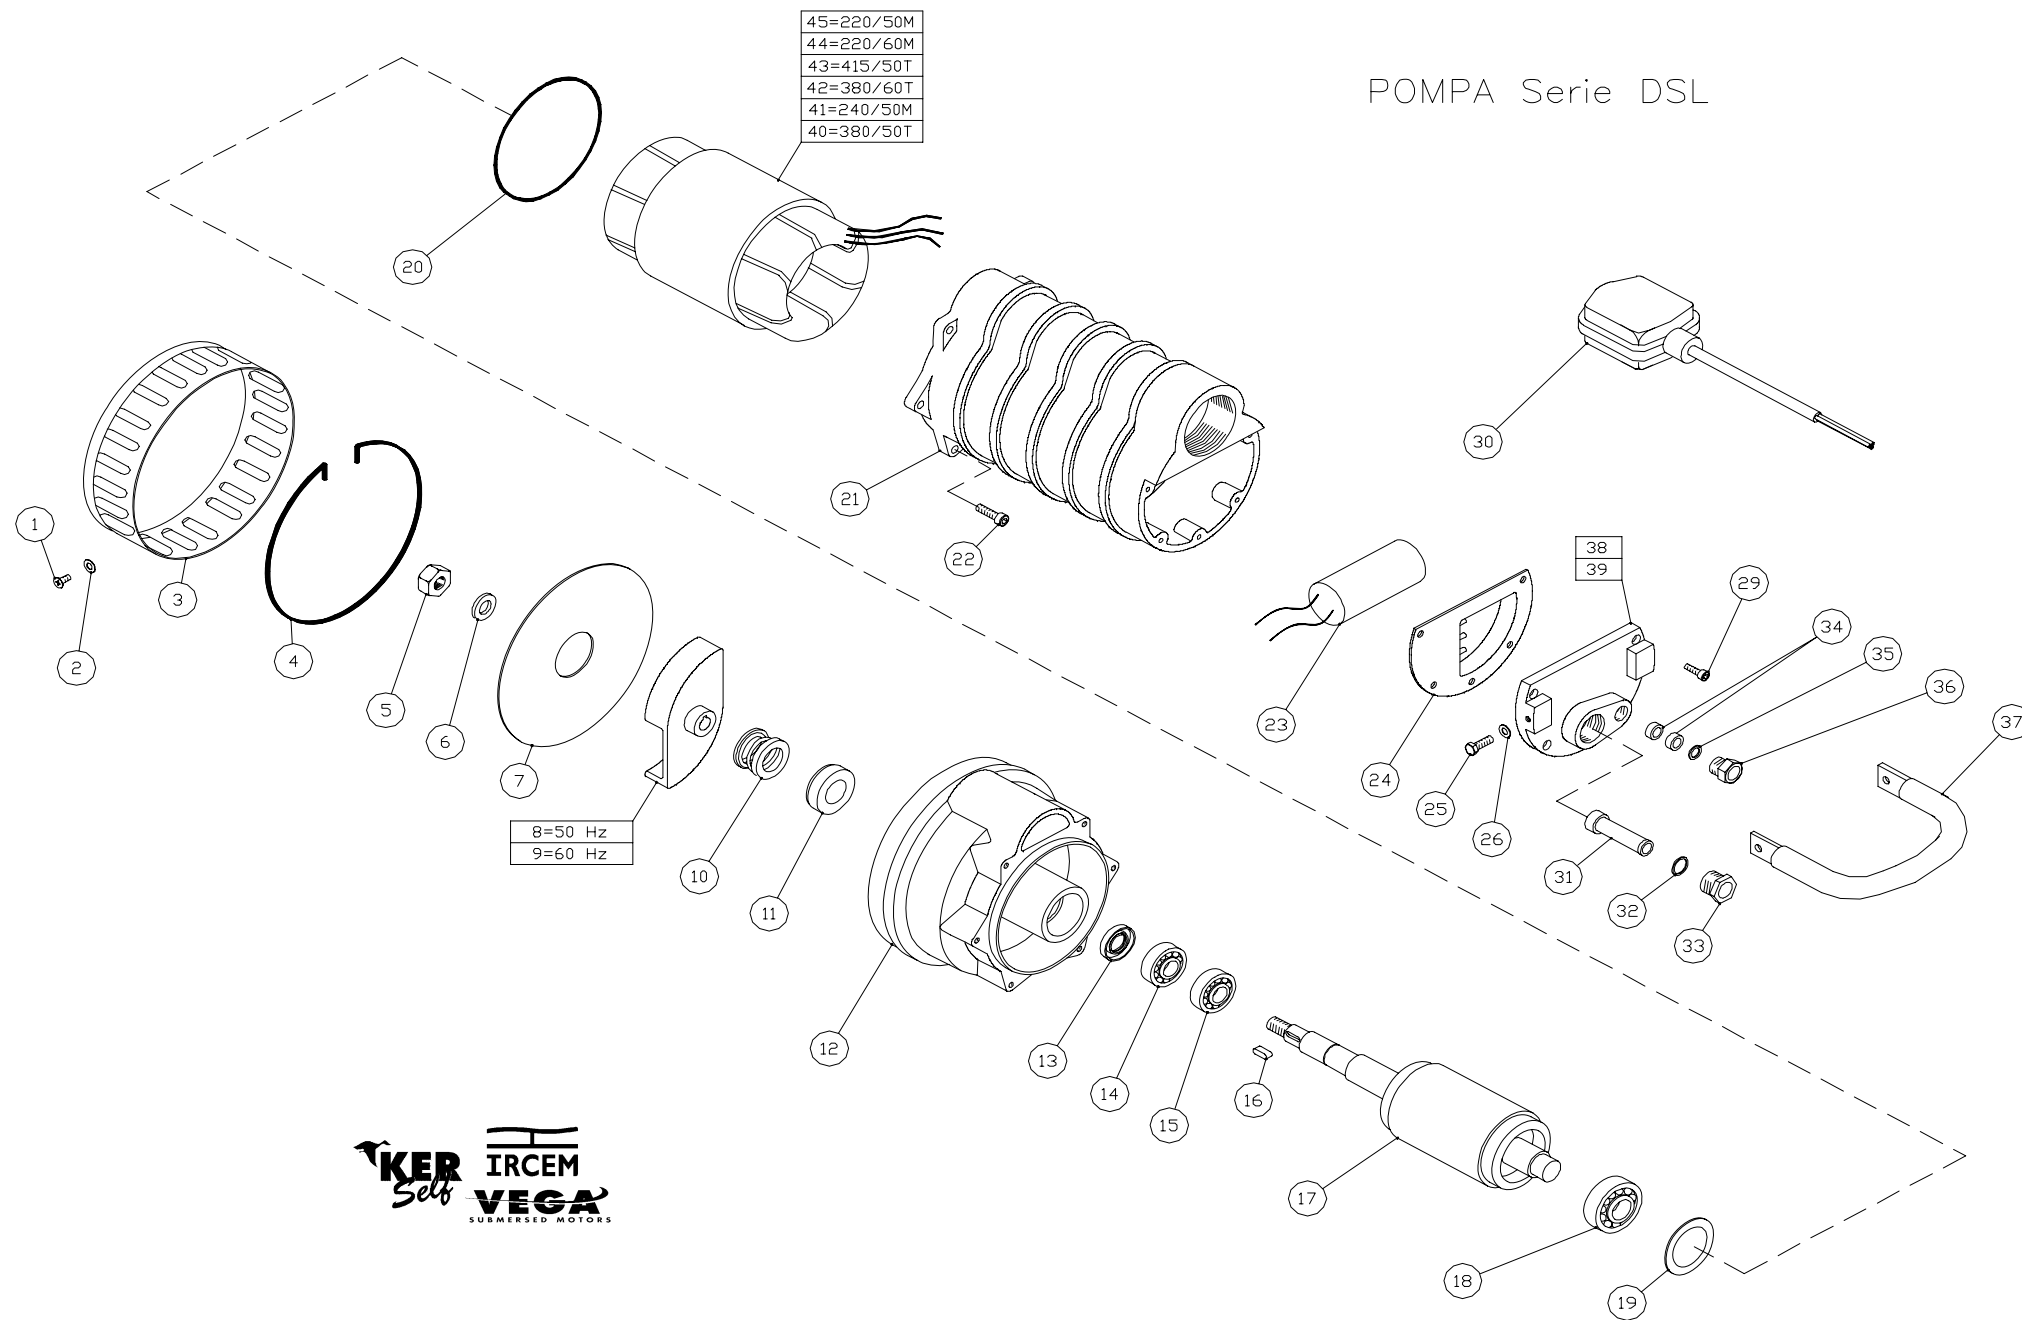

POMPA Serie DSL

- 45=220/50M
- 44=220/60M
- 43=415/50T
- 42=380/60T
- 41=240/50M
- 40=380/50T

- 8=50 Hz
- 9=60 Hz