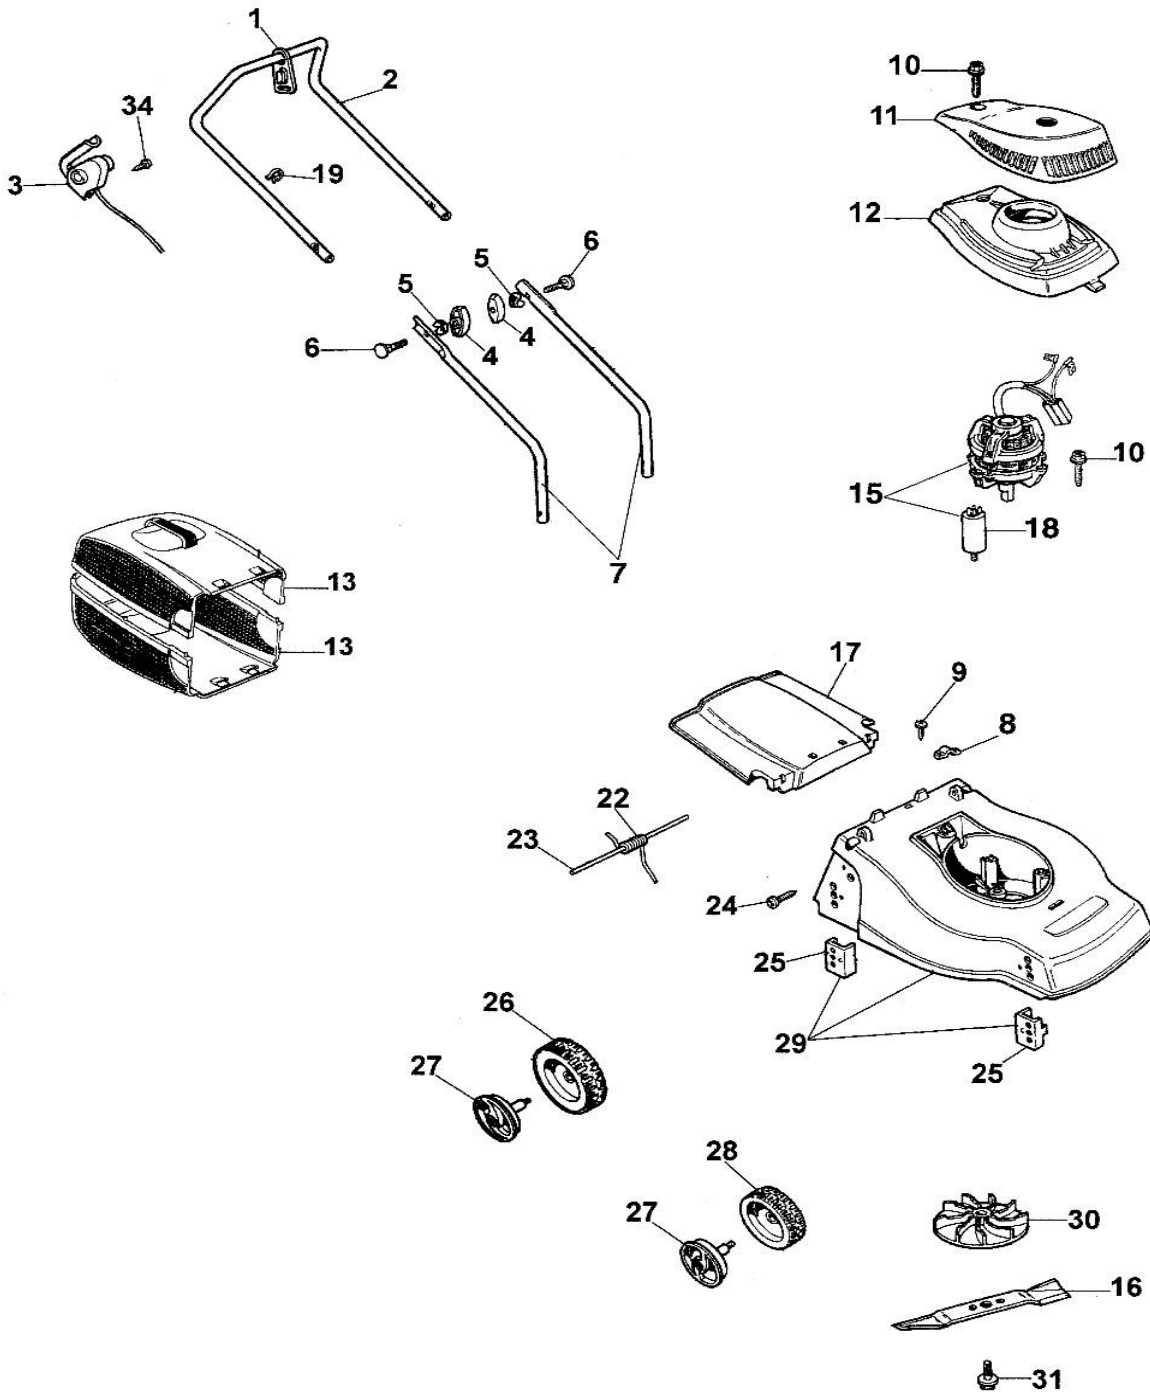

DYNAMAC[®]

RASAERBA ELETTRICO - ELECTRIC LAWNMOWER - TONDEUSE ELECTRIC
CORTACESPED ELECTRICO - ELEKTRISCHER RASENMÄHER

mod. DP 35 EX

mod. DP 35 EX

REF.	CODICE P. N.	Q.tà Q.ty	Descrizione Italiano	Description English	Description Français	Descripción Español	Beschreibung Deutsch	Bollett. Bulletin Gr. N°
1	3044025	1	PASSACAVO	BUSHING	BAGUE	PASACABLE	KABELDURCHGANG	
2	66050021	1	MANUBRIO	HANDLE	GUIDON	MANUBRIO	GRIF	
3	66050077	1	INTERRUTTORE	SWITCH	INTERRUPTEUR	INTERRUPTOR	SCHALTER	
4	4119013A	2	POMELLO	KNOB	POMMEAU	PERILLA	KNOPF	
5	66050013	2	DISTANZIALE	SPACER	ENTRETOISE	SEPARADOR	DISTANZSTÜCK	
6	3910015	2	VITE	SCREW	VIS	TORNILLO	SCHRAUBE	
7	66052041	1	MANUBRIO INFER..	LOWER HANDLE	GUIDON INFER.	MANUBRIO INFER.	HANDGRIFF	
8	012000033	1	FASCETTA	CLAMP	COLLIER	ABRAZADERA	SHELLE	
9	3960059	2	VITE	SCREW	VIS	TORNILLO	SCHRAUBE	
10	3960050	5	VITE	SCREW	VIS	TORNILLO	SCHRAUBE	
11	66050042	1	COPERCHIO	COVER	COUVERCLE	TAPA	ABDECKUNG	
12	66050041	1	COPERCHIO	COVER	COUVERCLE	TAPA	ABDECKUNG	
13	66050058	2	SEMICESTO	GRASS COLLECTOR	BAC ARRIERE	CESTO	GRASFÄNGER	
15	66052034	1	MOTORE	MOTOR	MOTEUR	MOTOR	MOTOR	
16	66050018	1	LAMA	BLADE	LAME	CUCHILLA	MESSER	
17	66050040	1	PORTELLO	COVER	COUVERCLE	TAPA	KLAPPE	
18	66050029	1	CONDENS. 8mF	CONDENS. 8mF	CONDENS. 8mF	CONDENS. 8mF	KONDENS. 8mF	
19	66050053	1	CONDENS. 12mF	CONDENS. 12mF	CONDENS. 12mF	CONDENS. 12mF	KABELHALTER 12mF	
22	3044087	1	FERMACAVO	CLAMP	COLLIER	ABRAZADERA	KABELHALTER	
23	66050017	1	MOLLA	SPRING	RESSORT	RESORTE	FEDER	
24	66050016	1	PERNO	PIN	AXE	PERNO	BOLZEN	
26	3860052	2	VITE	SCREW	VIS	TORNILLO	SCHRAUBE	
27	66050007	2	RUOTA POSTERIORE	WHEEL	ROUE	RUEDA	HINTERRAD	
28	66050010	4	PERNO PER RUOTA	WHEEL PIN	AXE	PERNO	RADBOLZEN	
29	66050006	2	RUOTA ANTERIORE	WHEEL	ROUE	RUEDA	VORDERRAD	
30	66052021B	1	CARCASSA	DECK	CHASSIS	CARCASA	GEHÄUSE	
31	66050005	1	VENTOLA	FAN	VENTILATEUR	VENTILADOR	FLÜGELRAD	
34	66050014	1	VITE	SCREW	VIS	TORNILLO	SCHRAUBE	
34	66050036	2	VITE	SCREW	VIS	TORNILLO	SCHRAUBE	