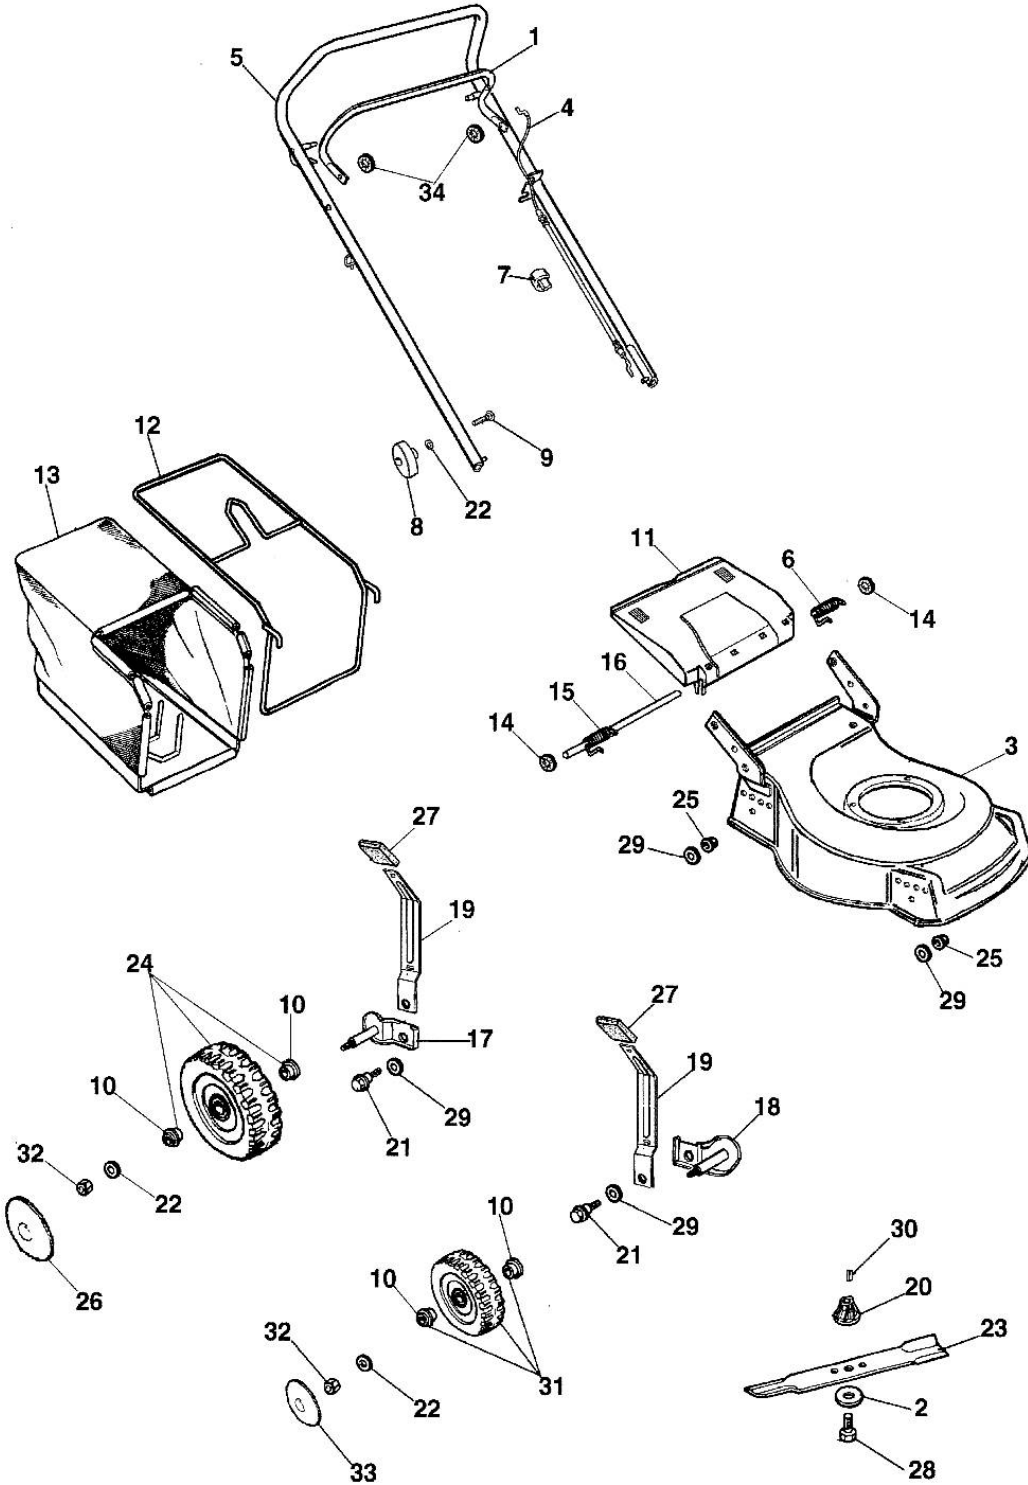

**DYNAMAC®**

RASAERBA - LAWNMOWERS  
TONDEUSE - CORTACESPED - RASENMÄHER

mod. DS 44 PA - DS 44 PB

RASAERBA - LAWNMOWERS  
 TONDEUSE - CORTACESPED - RASENMÄHER

**DYNAMAC®**

mod. **DS 44 PA - DS 44 PB**

REF.	CODICE P. N.	Q.tà Q.ty	Descrizione	Description	Description	Descripción	Beschreibung	Bolett Bulletin Gr. N°
			Italiano	English	Français	Español	Deutsch	
1	66060106	1	LEVA FRENO MOTORE	BRAKE LEVER MOTOR	LEVIER FREIN MOTEUR	PALANCA FRENO M. ....	BREMSHEBEL .....	
2	66060130	1	RONDELLA	WASHER	RONDELLE	ARANDELA	SCHIBE	
3	66100034	1	CARCASSA	DECK	CHASSIS	CHASIS	GEHÄUSE	
4	66030248	1	CAVO FRENO PA	BRAKE CABLE PA	CABLE F. M. PA	CABLE F. M. PA	BREMSKABEL PA ...	
5	66060108	1	CAVO FRENO PB	BRAKE CABLE PB	CABLE F. M. PB	CABLE F. M. PB	BREMSKABEL PB ...	
6	66060104	1	MANUBRIO	HANDLE	GUIDON	MANILLAR	GRIFF	
7	66110017	1	MOLLA SX	SPRING	RESSORT	RESORTE	FEDER	
8	66030016	1	FERMACAVO	FAIR-LEAD	COLLIER	FIJADOR CABLE	KABELHALTER	
9	4119013A	2	POMELLO	KNOB	POMMEAU	PERILLA	KNOPF	
8	3910015	2	VITE	SCREW	VIS	TORNILLO	SCHRAUBE	
10	66030081	8	CUSCINETTO	BEARING	ROULEMENT	COJINETE	KUGELLAGER	
11	66110014	1	PARASASSI	DEFLECTOR	DEFLECTEUR	DEFLECTOR	STEINSCHUTZ	
12	66110019	1	TELAIO	FRAME	CHASSIS	ARMAZON	GESTELL	
13	66110021	1	SACCO	GRASSBAG	SAC	SACO	SACK	
14	3045029	2	RITEGNO Ø 7	RETAINER Ø 7	ARRET Ø 7	RETEN Ø 7	SPERRE Ø 7	
15	66110018	1	MOLLA DX	SPRING	RESSORT	RESORTE	FEDER	
16	66110026	1	PERNO	PIN	AXE	PERNO	BOLZEN	
17	66070038	2	SUPPORTO RUOTA	WHEEL PIN	AXE ROUE	PERNO RUEDA	RADHALTER	
18	66070039	2	SUPPORTO RUOTA	WHEEL PIN	AXE ROUE	PERNO RUEDA	RADHALTER	
19	66070031	4	LEVA	LEVER	LEVIER	LEVA	HEBEL	
20	66030003A	1	MOZZO	HUB	MOYEU	CUBO	NABE	
21	66070030	4	PERNO	PIN	AXE	PERNO	BOLZEN	
22	66030012	6	RONDELLA	WASHER	RONDELLE	ARANDELA	SCHIBE	
23	66100014A	1	LAMA	BLADE	LAME	CUCHILLA	MESSER	
24	66030077	2	RUOTA Ø 180 mm	WHEEL Ø 180 mm	ROUE Ø 180 mm	RUEDA Ø 180 mm	RAD Ø 180 mm	
25	3933032	4	DADO	NUT	ECROU	TUERCA	SCHRAUBENMUTTER	
26	66030079	2	COPRIRUOTA Ø 180 mm	COVER Ø 180 mm	COUVERCLE Ø 180 mm	TAPA Ø 180 mm	RADKAPPE Ø 180 mm	
27	66070021	4	POMELLO	KNOB	POMMEAU	PERILLA	KNOPF	
28	3906150	1	VITE	SCREW	VIS	TORNILLO	SCHRAUBE	
29	3027011	4	RONDELLA	WASHER	RONDELLE	ARANDELA	SCHIBE	
30	8202126	1	CHIAVETTA	KEY	CLAVETTE	CHAVETA	SCHLÜSSEL	
31	66030078	2	RUOTA Ø 150 mm	WHEEL Ø 150 mm	ROUE Ø 150 mm	RUEDA Ø 150 mm	RAD Ø 150 mm	
32	3914010	4	DADO	NUT	ECROU	TUERCA	SCHRAUBENMUTTER	
33	66030080	2	COPRIRUOTA Ø 150 mm	COVER Ø 150 mm	COUVERCLE Ø 150 mm	TAPA Ø 150 mm	RADKAPPE Ø 150 mm	
34	011500019	2	RITEGNO Ø 6	RETAINER Ø 6	ARRET Ø 6	RETEN Ø 6	SPERRE Ø 6	