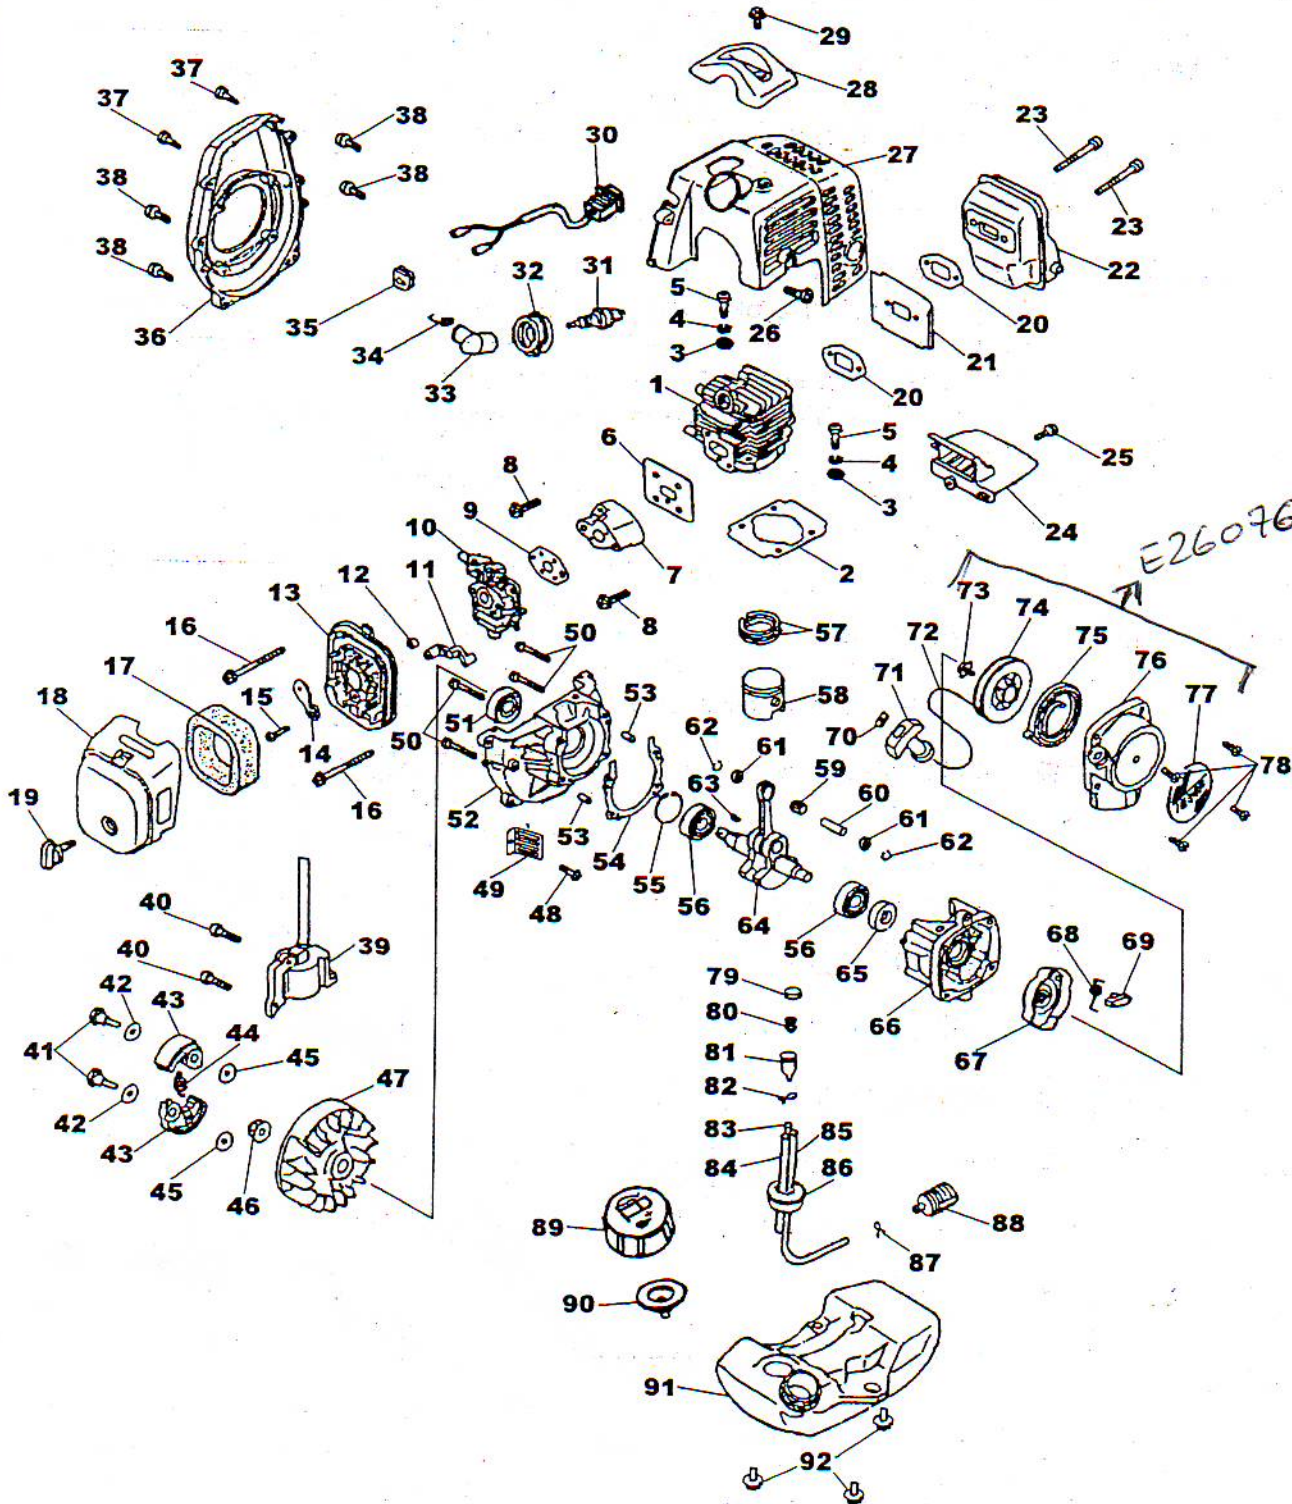

# Parts and list

engine Diagram

Parts and list

E 26

No.	Part No.	Description	Qty
1	E26001	Cylinder	1
2	E26002	Cylinder gasket	1
3	E26003	Flat washer 5	2
4	E26004	Spring washer 5	2
5	E26005	Screw M5x22	2
6	E26006	Carburetor connector gasket	1
7	E26007	Carburetor connector	1
8	E26008	Screw M5x20	2
9	E26009	Carburetor gasket	1
10	E26010	Carburetor VER 332430	1
11	E26011	Choke lever	1
12	E26012	Bush	1
13	E26013	Air filter seat	1
14	E26014	Choke	1
15	E26015	Screw ST 4.2x12(F)	1
16	E26016	Carburetor screw M5x54	2
17	E26017	Air filter element	1
18	E26018	Air filter cover	1
19	E26019	Cover screw M4	1
20	E26020	Exhaust gasket	2
21	E26021	Heat insulating plate	1
22	E26022	Muffler	1
23	E26023a	Muffler screw M5x50	2
	E26023b	Flat washer 5	2
	E26023c	Spring washer 5	2
24	E26024	Heat insulating plate	1
25	E26025	Screw M4x16	1
26	E26026	Screw M4x12	1
27	E26027	Cylinder protector	1
28	E26028	Press plate	1
29	E26029	Screw M5x14	1
31	E26031	Spark plug	1
32	E26032	Water proof cap	1
33	E26033	Spark plug cap	1
34	E26034	Spring in spark plug cap	1
35	E26035	Position limit	1
36	E26036	Cover	1
37	E26037	Screw ST 4.2x16(F)	2
38	E26038 VER	Screw M5x20 030120	4
39	E26039	TCI	1
40	E26040	Screw M4x20	2
41	E26041	Clutch pin screw M6	2
43	E26043	Clutch	2
44	E26044	Clutch spring	1