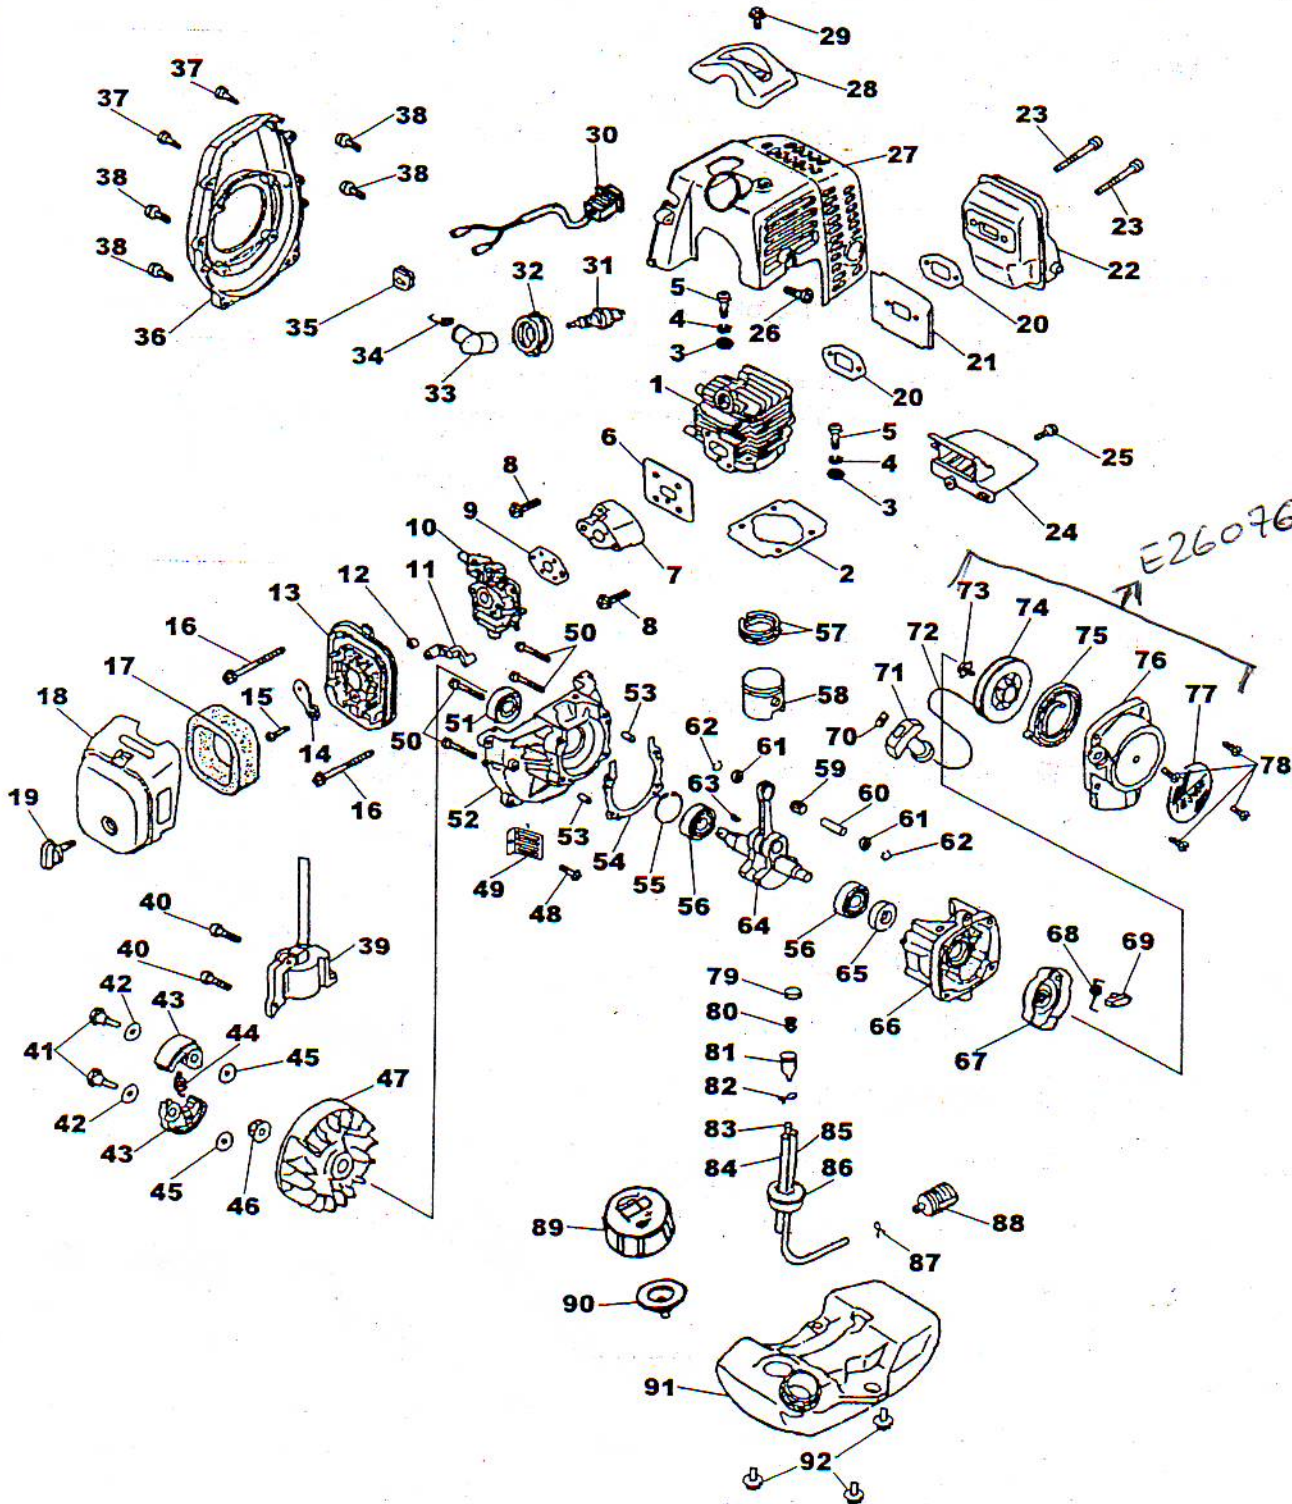

Parts and list

engine Diagram

Parts and list

E 26

No.	Part No.	Description	Qty
1	E26001	Cylinder	1
2	E26002	Cylinder gasket	1
3	E26003	Flat washer 5	2
4	E26004	Spring washer 5	2
5	E26005	Screw M5x22	2
6	E26006	Carburetor connector gasket	1
7	E26007	Carburetor connector	1
8	E26008	Screw M5x20	2
9	E26009	Carburetor gasket	1
10	E26010	Carburetor VER 332430	1
11	E26011	Choke lever	1
12	E26012	Bush	1
13	E26013	Air filter seat	1
14	E26014	Choke	1
15	E26015	Screw ST 4.2x12(F)	1
16	E26016	Carburetor screw M5x54	2
17	E26017	Air filter element	1
18	E26018	Air filter cover	1
19	E26019	Cover screw M4	1
20	E26020	Exhaust gasket	2
21	E26021	Heat insulating plate	1
22	E26022	Muffler	1
23	E26023a	Muffler screw M5x50	2
	E26023b	Flat washer 5	2
	E26023c	Spring washer 5	2
24	E26024	Heat insulating plate	1
25	E26025	Screw M4x16	1
26	E26026	Screw M4x12	1
27	E26027	Cylinder protector	1
28	E26028	Press plate	1
29	E26029	Screw M5x14	1
31	E26031	Spark plug	1
32	E26032	Water proof cap	1
33	E26033	Spark plug cap	1
34	E26034	Spring in spark plug cap	1
35	E26035	Position limit	1
36	E26036	Cover	1
37	E26037	Screw ST 4.2x16(F)	2
38	E26038 VER	Screw M5x20 030120	4
39	E26039	TCI	1
40	E26040	Screw M4x20	2
41	E26041	Clutch pin screw M6	2
43	E26043	Clutch	2
44	E26044	Clutch spring	1