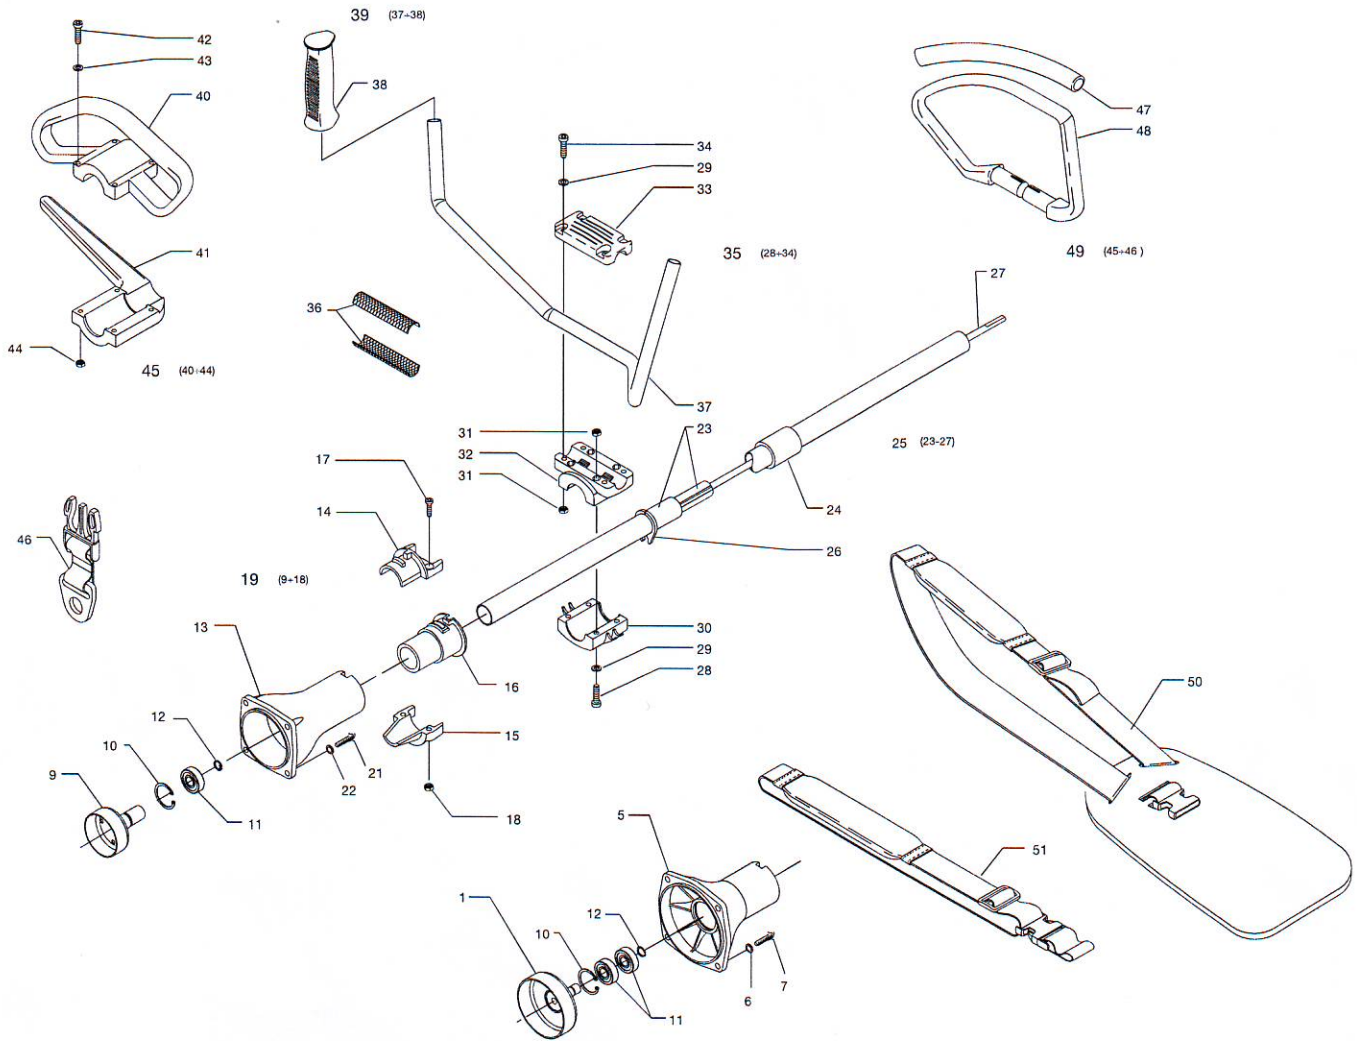

FIG. 2

REF. NO.	PART. NO.	QUANTITY				NOTE
		C26	EC34	HO25	TJ27	
1	752890		1			
5	480600		1			
6	090010		4			
7	030090		4			
9	752830	1		1	1	
10	120070	1	1	1	1	
11	270240	1	2	1	1	
12	120020	1	1	1	1	
13	480590	1		1	1	
14	481110	1	1	1	1	
15	481120	1	1	1	1	
16	544250	1	1	1	1	
17	030380	2	2	2	2	
18	060100	2	2	2	2	
19	725710	1	1	1	1	
21	030380	4		4	4	
22	090830	4		4	4	
23	752770	1	1	1	1	
24	544210	1	1	1	1	
25	752780	1	1	1	1	
26	540690	1	1	1	1	
27	391700	1	1	1	1	
28	030810	4	4	4	4	

REF. NO.	PART. NO.	QUANTITY				NOTE
		C26	EC34	HO25	TJ27	
29	090040	4	4	4	4	
30	542430	1	1	1	1	
31	060130	8	8	8	8	
32	542440	1	1	1	1	
33	542450	1	1	1	1	
34	030630	4	4	4	4	
35	722620	1	1	1	1	
36	511030	2	2	2	2	
37	570670	1	1	1	1	
38	543490	1	1	1	1	
39	724120	1	1	1	1	
40	540560	1	1	1	1	
41	543390	1	1	1	1	
42	030620	4	4	4	4	
43	090780	4	4	4	4	
44	060100	4	4	4	4	
45	724570	1	1	1	1	
46	753010	1	1	1	1	
47	570530	1	1	1	1	
48	542420	1	1	1	1	
49	722830	1	1	1	1	
50	753020	1	1	1	1	
51	752810	1	1	1	1