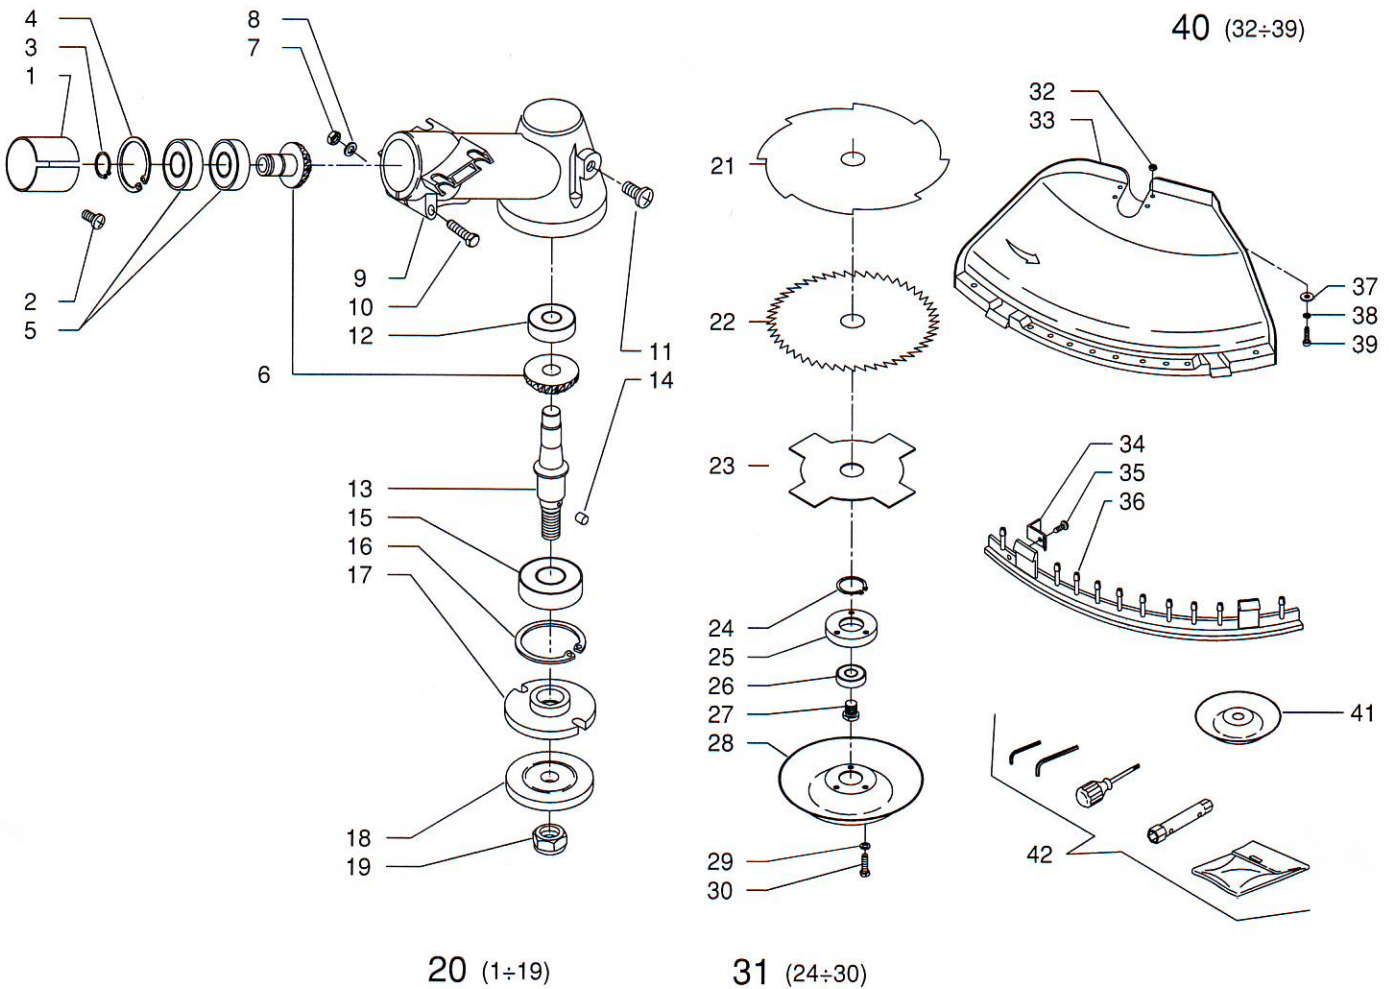

FIG. 8

REF. NO.	PART. NO.	QUANTITY					NOTE
		TH26	TH34	TH43/48 TH43/48Z	C34/C34Z C43/C43Z	HO31/35 ZH031/35	
1	090020	1	1	1	1	1	
2	030800	1	1	1	1	1	
3	120020	1	1	1	1	1	
4	120010	1	1	1	1	1	
5	270010	2	2	2	2	2	
6	723380	1	1	1	1	1	
7	060060	1	1	1	1	1	
8	090010	1	1	1	1	1	
9	480470	1	1	1	1	1	
10	030010	1	1	1	1	1	
11	031080	1	1	1	1	1	
12	270020	1	1	1	1	1	
13	390010	1	1	1	1	1	
14	420010	1	1	1	1	1	
15	270030	1	1	1	1	1	
16	120030	1	1	1	1	1	
17	091560	1	1	1	1	1	
18	090070	1	1	1	1	1	
19	060470	1	1	1	1	1	
20	722760	1	1	1	1	1	
21	600040	1	1	1	1	1	

REF. NO.	PART. NO.	QUANTITY					NOTE
		TH26	TH34	TH43/48 TH43/48Z	C34/C34Z C43/C43Z	HO31/35 ZH031/35	
22	600060	1	1	1	1	1	
23	600260	1	1	1	1	1	
24	120050	1	1	1	1	1	
25	480060	1	1	1	1	1	
26	270060	1	1	1	1	1	
27	060160	1	1	1	1	1	
28	510030	1	1	1	1	1	
29	090010	3	3	3	3	3	
30	030050	3	3	3	3	3	
31	720080	1	1	1	1	1	
32	060100	4	4	4	4	4	
33	542410	1	1	1	1	1	
34	511020	1	1	1	1	1	
35	030820	1	1	1	1	1	
36	542400	1	1	1	1	1	
37	091360	4	4	4	4	4	
38	090150	4	4	4	4	4	
39	031020	4	4	4	4	4	
40	722690	1	1	1	1	1	
41	510470	1	1	1	1	1	
42	720330	1	1	1	1	1