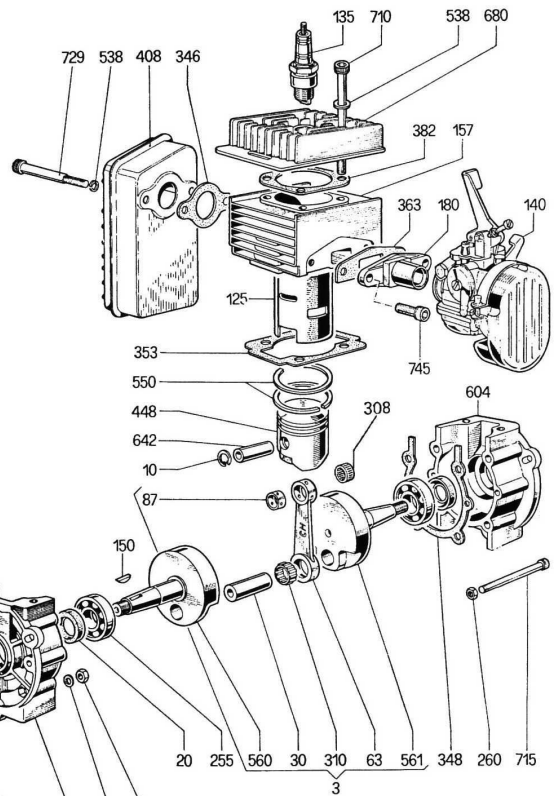

LISTINO PREZZI RICAMBI SPARE PARTS PRICE LIST CM 46 / N

Autoavvolgente CM 46 / N

Num. Pos.	Codice	Descrizione Italiano	Descrizione Inglese
	001.000	Accessori motore	Equipments
3	004.223	Albero CM 46/N AR. 19 /Comet	Crankschaft
3	004.227	Albero CM 46/N Cono 12	Crankschaft
3	004.220	Albero CM 46/N Motozappa	Crankschaft
3	004.221	Albero CM 46/N MTP	Crankschaft
3	004.180	Albero CM 46/N Trial Bertolini	Crankshaft
3	004.222	Albero CM 46/N Udor/Imov.	Crankschaft
3	004.225	Albero CM 46/N/20/S	Crankschaft
3	004.210	Albero Comet CM 46/N	Crankshaft
7	005.000	Anello bottone massa 4	Circlip
10	009.200	Anello f. spinotto CM 46	Circlip
20	010.200	Anello tenuta olio 15x24x5	Oil seal
30	018.200	Asse acc.to albero CM 46 12X36	Shaft
40	020.200	Attacco candela	Plug cap assy
48	022.010	Autoavvolgente completo CM 46	Starter recoil
	025.220	Base tub. Motopompa CM 46	Handle MTP
63	027.200	Biella nuda CM 46	Connecting
70	028.210	Biella completa CM 46	Connecting compl.
76	035.010	Bobina acc.ne elettronica	Ignition coil
81	036.000	Boccola in plastica carburatore	Bush
84	045.002	Bottone di massa CM 46	Stop button
87	050.200	Bronzina p. biella CM 46 sost. Da fig 308	Bushing
95	100.010	Bullone TE 5X20	Hexagonal head bolt
103	100.100	Bullone TE 5X50	Hexagonal head bolt
104	100.110	Bullone TE 6X20	Hexagonal head bolt
110	100.116	Bullone TE 6X14	Hexagonal head bolt
135	140.010	Candela	Spark plug
140	150.200	Carburatore SHA 14/12	Carburettor
146	160.000	Cavo autoavv.te CM 46/N	Pulling rope
150	170.000	Chiavetta vol. 2,5x3,7x10	Key
155	200020	Chiocciola	Nut pump
166	216.210	Cilindro con camicia CM 46/N	Cylinder
171	216.510	Cilindro completo di pistone CM 46/N	Complete cylinder with piston
180	220.010	Collettore asp. CM 46	Intake cooler
187	240.010	Controfaccia cer. 17/38/8 CM 46	Stand-in seal
195	250.030	Convogliatore aria con serbatoio CM 46	Fan case
	250.299	Conv. Aria con serbatoio completo	Fan case
205	260.002	Coperchietto autoavv.te CM 46	Cover of starter recoil
207	260.010	Cop. Serb. Con leva acceleratore	Carburettor cap with acelerator lever
210	260.100	Coperchio serbatoio CM 46	Tank cup
227	285.060	Corpo pompa cent. Al. 1 "1/2 CM 46	Body pump
227	285.050	Corpo pompa cent. Aut 1"	Body pump
228	285.090	Corpo pompa AUT. 1" CM 46	Body pump
	285.010	Corpo pompa 1" ghisa CM 46	Body pump
236	295.020	Cric autoavv.te CM 46	Driver pawl
240	298.010	Cuffia filtro aria CM 46	Cover air filter
245	298.100	Cuffia autoavvolgente	Sarter cover
	299.001	Curva attacco filtro aria MTZ	Curva air filter MTZ
255	300.030	Cuscinetto 6202 CM 46/25	Valbearing 6202
260	310.010	Dado M5 UNI 5587	Nut
261	310.020	Dado M6 UNI 5587	Nut
264	310.050	Dado volano CM 46/80/90 M10 H8	Flywheel nut
269	310.090	Dado M4 autobloccante uni 7473	Nut
283	325.010	Elemento filtrante	Filtering element
288	327.020	Espansione polare	Pole shoe
289	330.010	Fascetta fiss. Cuffia filtro aria	Clamp fissing air filter
293	340.010	Filtro benzina	Benzin filter
300	350.020	Flangia asp. Aut. CM 46 1"	Suction flange 1"
303	350.030	Flangia sup. pompa aut. 1" CM 46	Flange
308	360.008	Gabbia rulli HK 10 sot. Fig. 87	Roll- cage