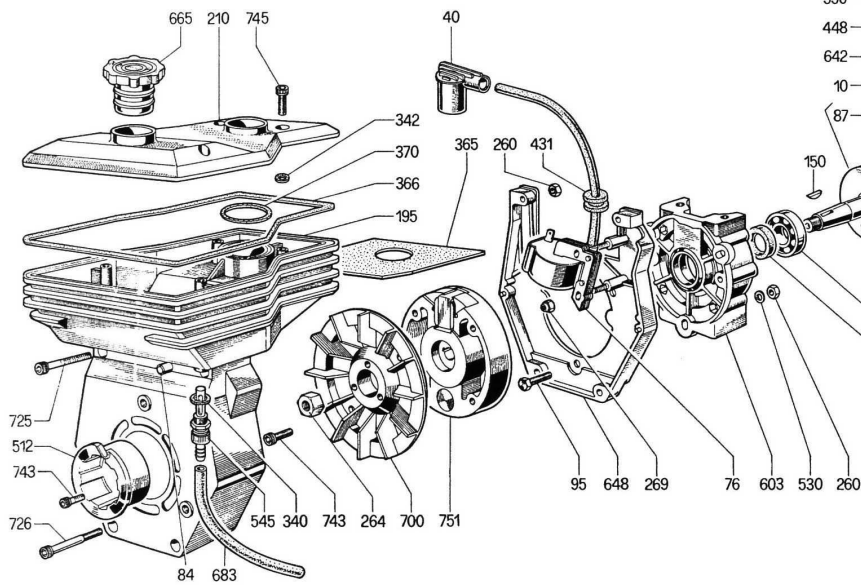

LISTINO PREZZI RICAMBI SPARE PARTS PRICE LIST CM 46 / N

Autoavvolgente CM 46 / N

Num. Pos.	Codice	Descrizione Italiano	Descrizione Inglese
	001.000	Accessori motore	Equipments
3	004.223	Albero CM 46/N AR. 19 /Comet	Crankschaft
3	004.227	Albero CM 46/N Cono 12	Crankschaft
3	004.220	Albero CM 46/N Motozappa	Crankschaft
3	004.221	Albero CM 46/N MTP	Crankschaft
3	004.180	Albero CM 46/N Trial Bertolini	Crankshaft
3	004.222	Albero CM 46/N Udor/Imov.	Crankschaft
3	004.225	Albero CM 46/N/20/S	Crankschaft
3	004.210	Albero Comet CM 46/N	Crankshaft
7	005.000	Anello bottone massa 4	Circlip
10	009.200	Anello f. spinotto CM 46	Circlip
20	010.200	Anello tenuta olio 15x24x5	Oil seal
30	018.200	Asse acc.to albero CM 46 12X36	Shaft
40	020.200	Attacco candela	Plug cap assy
48	022.010	Autoavvolgente completo CM 46	Starter recoil
	025.220	Base tub. Motopompa CM 46	Handle MTP
63	027.200	Biella nuda CM 46	Connecting
70	028.210	Biella completa CM 46	Connecting compl.
76	035.010	Bobina acc.ne elettronica	Ignition coil
81	036.000	Boccola in plastica carburatore	Bush
84	045.002	Bottone di massa CM 46	Stop button
87	050.200	Bronzina p. biella CM 46 sost. Da fig 308	Bushing
95	100.010	Bullone TE 5X20	Hexagonal head bolt
103	100.100	Bullone TE 5X50	Hexagonal head bolt
104	100.110	Bullone TE 6X20	Hexagonal head bolt
110	100.116	Bullone TE 6X14	Hexagonal head bolt
135	140.010	Candela	Spark plug
140	150.200	Carburatore SHA 14/12	Carburettor
146	160.000	Cavo autoavv.te CM 46/N	Pulling rope
150	170.000	Chiavetta vol. 2,5x3,7x10	Key
155	200020	Chiocciola	Nut pump
166	216.210	Cilindro con camicia CM 46/N	Cylinder
171	216.510	Cilindro completo di pistone CM 46/N	Complete cylinder with piston
180	220.010	Collettore asp. CM 46	Intake cooler
187	240.010	Controfaccia cer. 17/38/8 CM 46	Stand-in seal
195	250.030	Convogliatore aria con serbatoio CM 46	Fan case
	250.299	Conv. Aria con serbatoio completo	Fan case
205	260.002	Coperchietto autoavv.te CM 46	Cover of starter recoil
207	260.010	Cop. Serb. Con leva acceleratore	Carburettor cap with acelerator lever
210	260.100	Coperchio serbatoio CM 46	Tank cup
227	285.060	Corpo pompa cent. Al. 1 "1/2 CM 46	Body pump
227	285.050	Corpo pompa cent. Aut 1"	Body pump
228	285.090	Corpo pompa AUT. 1" CM 46	Body pump
	285.010	Corpo pompa 1" ghisa CM 46	Body pump
236	295.020	Cric autoavv.te CM 46	Driver pawl
240	298.010	Cuffia filtro aria CM 46	Cover air filter
245	298.100	Cuffia autoavvolgente	Sarter cover
	299.001	Curva attacco filtro aria MTZ	Curva air filter MTZ
255	300.030	Cuscinetto 6202 CM 46/25	Valbearing 6202
260	310.010	Dado M5 UNI 5587	Nut
261	310.020	Dado M6 UNI 5587	Nut
264	310.050	Dado volano CM 46/80/90 M10 H8	Flywheel nut
269	310.090	Dado M4 autobloccante uni 7473	Nut
283	325.010	Elemento filtrante	Filtering element
288	327.020	Espansione polare	Pole shoe
289	330.010	Fascetta fiss. Cuffia filtro aria	Clamp fissing air filter
293	340.010	Filtro benzina	Benzin filter
300	350.020	Flangia asp. Aut. CM 46 1"	Suction flange 1"
303	350.030	Flangia sup. pompa aut. 1" CM 46	Flange
308	360.008	Gabbia rulli HK 10 sot. Fig. 87	Roll- cage