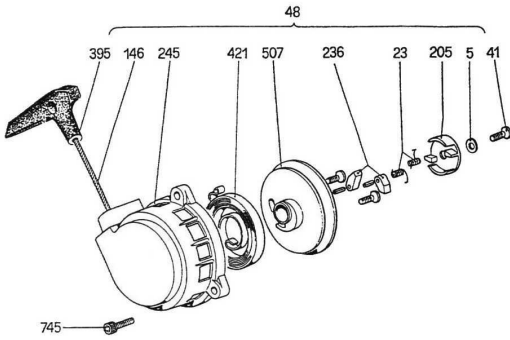

LISTINO PREZZI RICAMBI SPARE PARTS PRICE LIST CM 46 / N

Autoavvolgente CM 46 / N

Num. Pos.	Codice	Descrizione Italiano	Descrizione Inglese
	001.000	Accessori motore	Equipments
3	004.223	Albero CM 46/N AR. 19 /Comet	Crankschaft
3	004.227	Albero CM 46/N Cono 12	Crankschaft
3	004.220	Albero CM 46/N Motozappa	Crankschaft
3	004.221	Albero CM 46/N MTP	Crankschaft
3	004.180	Albero CM 46/N Trial Bertolini	Crankshaft
3	004.222	Albero CM 46/N Udor/Imov.	Crankschaft
3	004.225	Albero CM 46/N/20/S	Crankschaft
3	004.210	Albero Comet CM 46/N	Crankshaft
7	005.000	Anello bottone massa 4	Circlip
10	009.200	Anello f. spinotto CM 46	Circlip
20	010.200	Anello tenuta olio 15x24x5	Oil seal
30	018.200	Asse acc.to albero CM 46 12X36	Shaft
40	020.200	Attacco candela	Plug cap assy
48	022.010	Autoavvolgente completo CM 46	Starter recoil
	025.220	Base tub. Motopompa CM 46	Handle MTP
63	027.200	Biella nuda CM 46	Connecting
70	028.210	Biella completa CM 46	Connecting compl.
76	035.010	Bobina acc.ne elettronica	Ignition coil
81	036.000	Boccola in plastica carburatore	Bush
84	045.002	Bottone di massa CM 46	Stop button
87	050.200	Bronzina p. biella CM 46 sost. Da fig 308	Bushing
95	100.010	Bullone TE 5X20	Hexagonal head bolt
103	100.100	Bullone TE 5X50	Hexagonal head bolt
104	100.110	Bullone TE 6X20	Hexagonal head bolt
110	100.116	Bullone TE 6X14	Hexagonal head bolt
135	140.010	Candela	Spark plug
140	150.200	Carburatore SHA 14/12	Carburettor
146	160.000	Cavo autoavv.te CM 46/N	Pulling rope
150	170.000	Chiavetta vol. 2,5x3,7x10	Key
155	200020	Chiocciola	Nut pump
166	216.210	Cilindro con camicia CM 46/N	Cylinder
171	216.510	Cilindro completo di pistone CM 46/N	Complete cylinder with piston
180	220.010	Collettore asp. CM 46	Intake cooler
187	240.010	Controfaccia cer. 17/38/8 CM 46	Stand-in seal
195	250.030	Convogliatore aria con serbatoio CM 46	Fan case
	250.299	Conv. Aria con serbatoio completo	Fan case
205	260.002	Coperchietto autoavv.te CM 46	Cover of starter recoil
207	260.010	Cop. Serb. Con leva acceleratore	Carburettor cap with acelerator lever
210	260.100	Coperchio serbatoio CM 46	Tank cup
227	285.060	Corpo pompa cent. Al. 1 "1/2 CM 46	Body pump
227	285.050	Corpo pompa cent. Aut 1"	Body pump
228	285.090	Corpo pompa AUT. 1" CM 46	Body pump
	285.010	Corpo pompa 1" ghisa CM 46	Body pump
236	295.020	Cric autoavv.te CM 46	Driver pawl
240	298.010	Cuffia filtro aria CM 46	Cover air filter
245	298.100	Cuffia autoavvolgente	Sarter cover
	299.001	Curva attacco filtro aria MTZ	Curva air filter MTZ
255	300.030	Cuscinetto 6202 CM 46/25	Valbearing 6202
260	310.010	Dado M5 UNI 5587	Nut
261	310.020	Dado M6 UNI 5587	Nut
264	310.050	Dado volano CM 46/80/90 M10 H8	Flywheel nut
269	310.090	Dado M4 autobloccante uni 7473	Nut
283	325.010	Elemento filtrante	Filtering element
288	327.020	Espansione polare	Pole shoe
289	330.010	Fascetta fiss. Cuffia filtro aria	Clamp fissing air filter
293	340.010	Filtro benzina	Benzin filter
300	350.020	Flangia asp. Aut. CM 46 1"	Suction flange 1"
303	350.030	Flangia sup. pompa aut. 1" CM 46	Flange
308	360.008	Gabbia rulli HK 10 sot. Fig. 87	Roll- cage