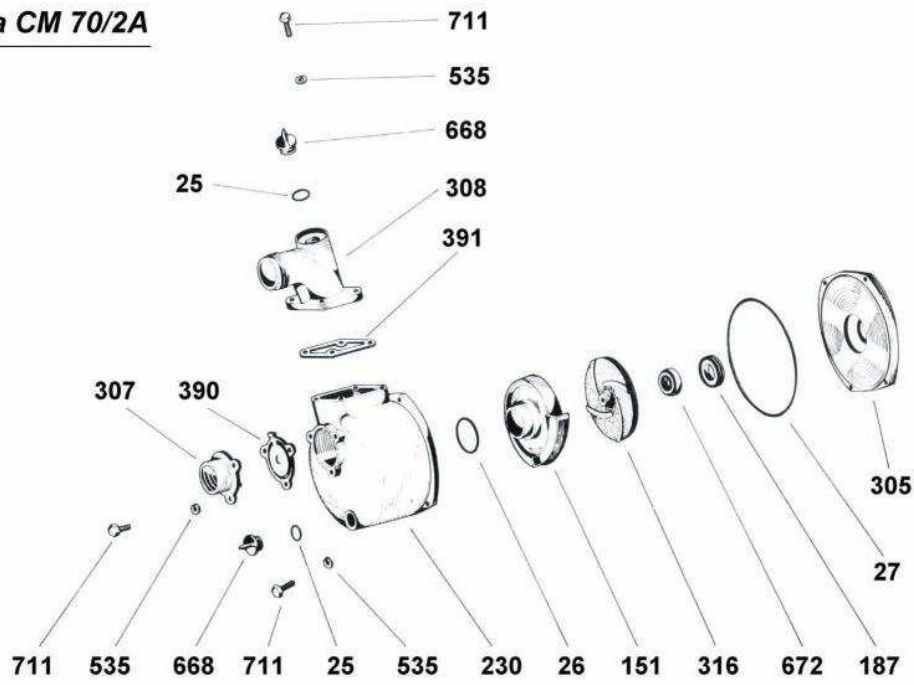

Pompa CM 70/2A