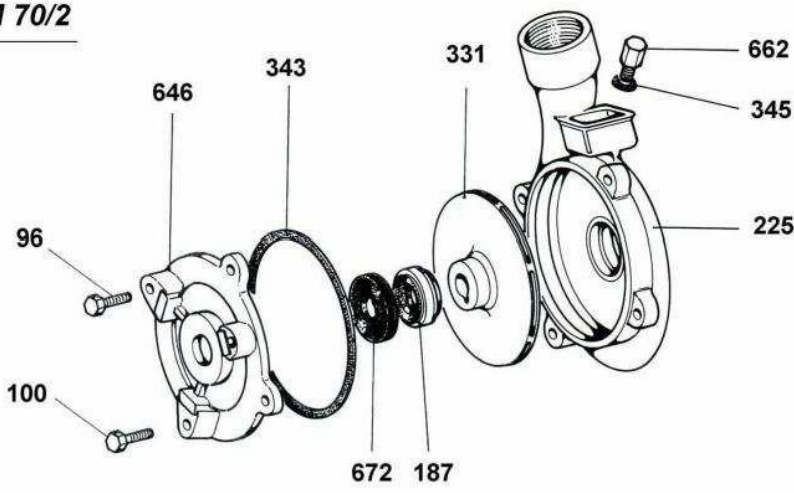

**Pompa CM 70/1A**

**Pompa CM 70/2A**

**Pompa CM 70/2**

<b>Pos.</b>	<b>Codice Art.</b>	<b>Descrizione Italiano</b>	<b>Descrizione Inglese</b>
25	010.451	ANELLO OR 123	Seal Or 123
26	010.440	ANELLO OR 4162	Seal Or 4162
27	410.652	ANELLO OR 4700	Seal Or 4700
96	100.030	BULLONE TE 6x16	Hexagonal head bolt
100	100.070	BULLONE TE 8x14	Hexagonal head bolt
151	200.019	CHIOCCIOLA POMPA	Nut pump
155	200020	CHIOCCIOLA POMPA	Nut pump
187	240.010	CONTROFACCIA 17/38/8	Stand-in seal
225		CORPO POMPA CM 70/2	Body pump
228	285.090	CORPO POMPA CM 70/1A	Body pump
230	285.110	CORPO POMPA CM 70/2A	Body pump
260	310.010	Dado M5 UNI 5587	Nut
300	350.020	FLANGIA ASPIRAZIONE	Suction flange 1"
303	350.030	FLANGIA SUPPORTO POMPA	Flange
305	350.075	FLANGIA SUPPORTO POMPA	Flange
307	350.050	FLANGIA ASPIRAZIONE	Flange
308	350.060	FLANGIA MANDATA	Flange
316	375.031	GIRANTE	Impeller
327	375.030	GIRANTE	Impeller
331		GIRANTE	Impeller
343	410.262	GUARNIZIONE CORPO POMPA	Gasket
344	410.031	GUARNIZIONE ASPIRAZIONE CM 70/1A	Gasket
345	410.040	OR 119	Gasket
371	410.250	GUARNIZIONE CHIOCCIOLA	Gasket
372	410.260	GUARNIZIONE CORPO POMPA	Gasket
390	410.380	GUARNIZIONE ASPIRAZIONE	Gasket
391	410.381	GUARNIZIONE MANDATA	Gasket
494	680.030	PRIGIONIERO 5x25	Prisoner
530	740.010	RONDELLA PIANA D.5	Washer
535	740.002	RONDELLA PIANA D.8	Washer
646		SUPPORTO POMPA	Support
662	912.030	TAPPO CARICO E SCARICO	Cap
668	912.075	TAPPO CARICO E SCARICO	Cap
672	917.030	TENUTA FA 153,2	Seal
711	940.022	VITE TCEI 8x22	Screw
729	940.159	VITE TCEI 6X60	Screw
730	940.170	VITE TCEI 6X40	Screw
731	940.180	VITE TCEI 6X18	Screw