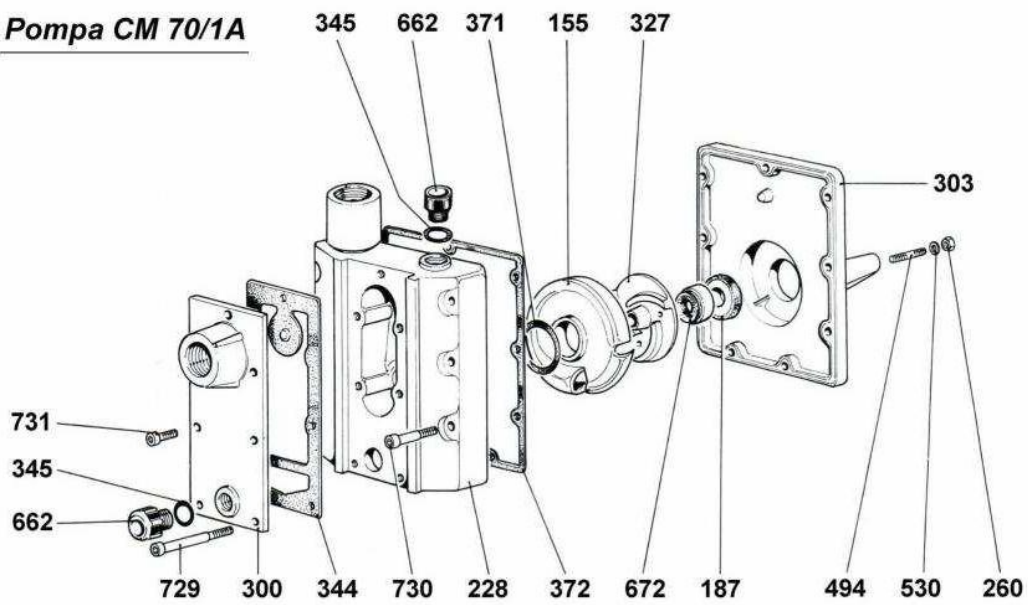

Pompa CM 70/1A