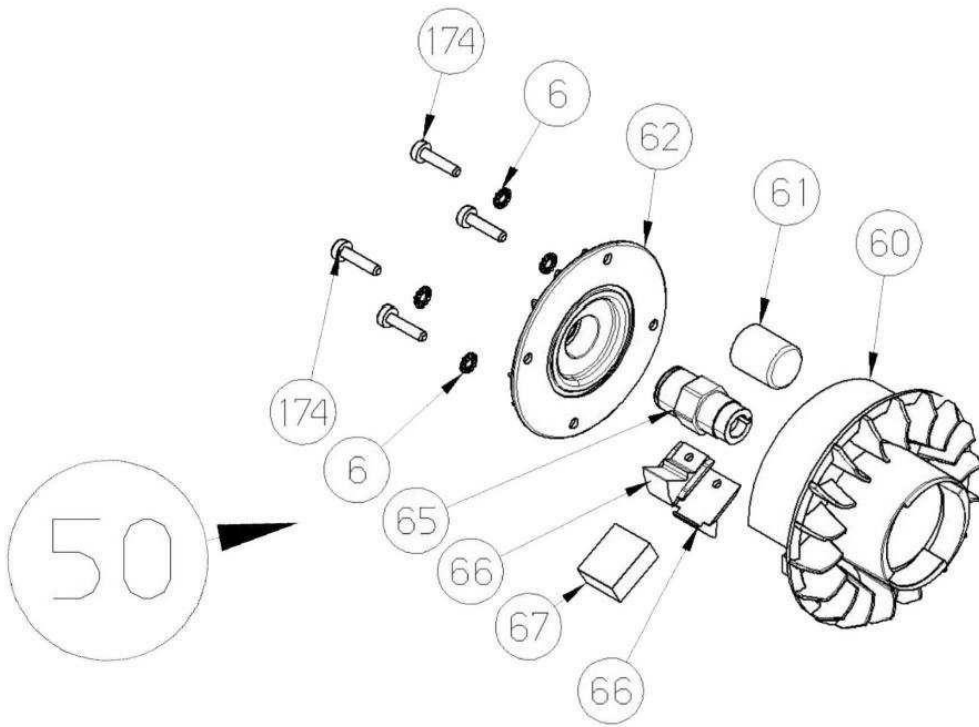

Pos.	Codice Art.	Denominazione	TOT.
1	M2T428F00	VITE ATUOFILETTANTE TC 4,5 X 15	2
3	M2T075F00	COPERCHIO FILTRO ARIA	1
4	M2T074F00	FILTRO ARIA	1
5	9400160F00	VTCEI 5x20 5931	7
6	M2T550F00	RONDELLA DENTATA 5-10	4
7	M4Z553F00	RONDELLA PIANA D.5x15x1,5	3
8	M2T072F00	CORPO FILTRO ARIA	1
9	M2T073F00	DEFLETTORE ASPIRAZIONE	1
10	M2T119F00	GUARNIZIONE CARB.FILTRO	1
11	M2T227F00	TUBO SFIATO OLIO	1
12	3100090F00	DADO AUTOBLOCCANTE M 5 7474	2
14	7400590F00	RONDELLA ELASTICA D.6	2
15	1700000F00	CHIAVETTA VOLANO	1
16	M2T099F00	TUBO MANDATA OLIO	1
17	M2T100F00	TUBO RITORNO OLIO	1
18	3100200F00	DADO M6 5587	2
19	7400300F00	RONDELLA 6X24	2
20	M2T228F00	MOLLA RIPRESA GIOCO	1
21	M2T229F00	MOLLA REGOLATORE DI GIRI	1
22	M2T114F00	ASTA COMANDO ACCELERATORE	1
23	M2T355F00	VITE 4x35 7687	1
24	M2Z120F00	MOLLA REGISTRO ACCELERATORE	1
25	M2T108F00	LEVA ACCELERATORE	1
26	M2T832F00	OR 132	1
27	M2T066F00	CONDOTTO ASPIRAZIONE	1
28	M2T831F00	OR 121	1
29	M2T222F00	GRUPPO CILINDRO COMPLETO	1
30	M2T061F00	CUFFIA	1
31	9400600F00	VTCEI 5x25 5931	15
32	M2T049F00	PROTEZIONE MARMITTA	1
33	M2T048F00	MARMITTA	1
34	3100100F00	DADO M5 5587	4
35	M2T053F00	DISTANZIALE VOLANO	1
36	3100500F00	DADO M 10xH 8	1
37	M2T233F00	TUBO BENZINA	1
38	7800110F00	RUBINETTO BENZINA UT	1
39	8010050F00	SCODELLINO OR	1
40	4106570F00	ANELLO OR 4028	1
41	M2T220F00	GRUPPO AUTOAVVOLGENTE COMPLETO	1
42	M2T440F00	VTE 5x15 9709	3
43	M2T084F00	ANTIVIBRANTE	2
44	M2T088F00	SUPPORTO SERBATOIO	1
45	M2T429F00	VITE AUTOFILETTANTE TC 4,8x25	2
47	9120650F00	TAPPO SERBATOIO	1