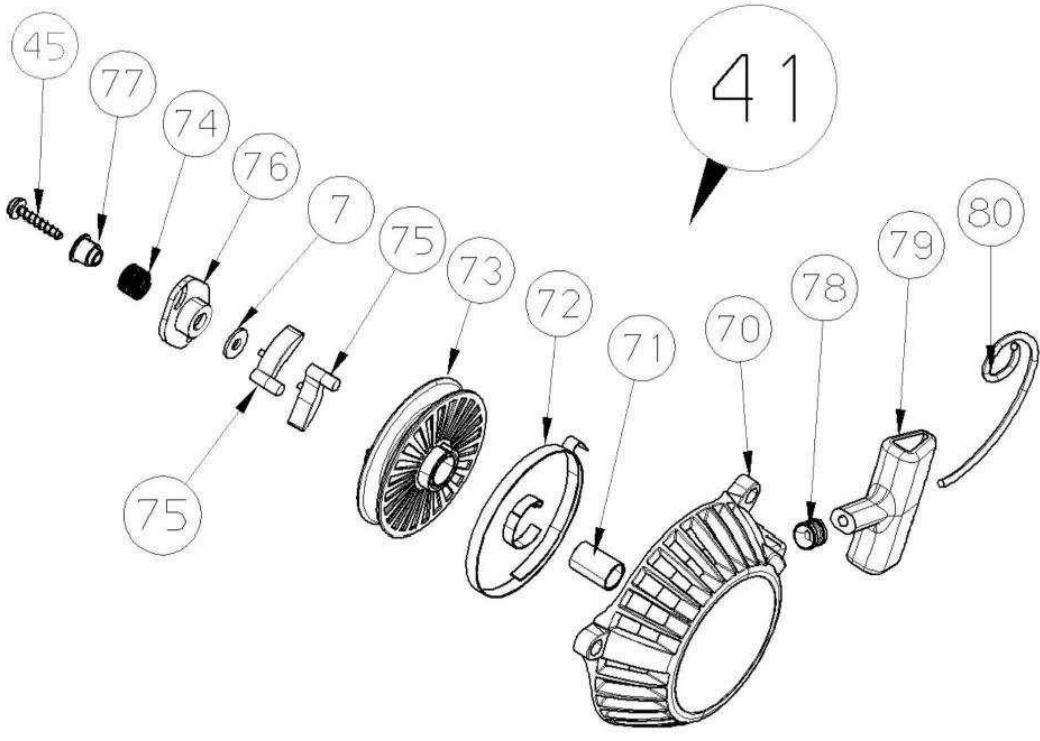

29

41

<b>Pos.</b>	<b>Codice Art.</b>	<b>Denominazione</b>	<b>TOT.</b>
1	M2T428F00	VITE ATUOFILETTANTE TC 4,5 X 15	2
3	M2T075F00	COPERCHIO FILTRO ARIA	1
4	M2T074F00	FILTRO ARIA	1
5	9400160F00	VTCEI 5x20 5931	7
6	M2T550F00	RONDELLA DENTATA 5-10	4
7	M4Z553F00	RONDELLA PIANA D.5x15x1,5	3
8	M2T072F00	CORPO FILTRO ARIA	1
9	M2T073F00	DEFLETTORE ASPIRAZIONE	1
10	M2T119F00	GUARNIZIONE CARB.FILTRO	1
11	M2T227F00	TUBO SFIATO OLIO	1
12	3100090F00	DADO AUTOBLOCCANTE M 5 7474	2
14	7400590F00	RONDELLA ELASTICA D.6	2
15	1700000F00	CHIAVETTA VOLANO	1
16	M2T099F00	TUBO MANDATA OLIO	1
17	M2T100F00	TUBO RITORNO OLIO	1
18	3100200F00	DADO M6 5587	2
19	7400300F00	RONDELLA 6X24	2
20	M2T228F00	MOLLA RIPRESA GIOCO	1
21	M2T229F00	MOLLA REGOLATORE DI GIRI	1
22	M2T114F00	ASTA COMANDO ACCELERATORE	1
23	M2T355F00	VITE 4x35 7687	1
24	M2Z120F00	MOLLA REGISTRO ACCELERATORE	1
25	M2T108F00	LEVA ACCELERATORE	1
26	M2T832F00	OR 132	1
27	M2T066F00	CONDOTTO ASPIRAZIONE	1
28	M2T831F00	OR 121	1
29	M2T222F00	GRUPPO CILINDRO COMPLETO	1
30	M2T061F00	CUFFIA	1
31	9400600F00	VTCEI 5x25 5931	15
32	M2T049F00	PROTEZIONE MARMITTA	1
33	M2T048F00	MARMITTA	1
34	3100100F00	DADO M5 5587	4
35	M2T053F00	DISTANZIALE VOLANO	1
36	3100500F00	DADO M 10xH 8	1
37	M2T233F00	TUBO BENZINA	1
38	7800110F00	RUBINETTO BENZINA UT	1
39	8010050F00	SCODELLINO OR	1
40	4106570F00	ANELLO OR 4028	1
41	M2T220F00	GRUPPO AUTOAVVOLGENTE COMPLETO	1
42	M2T440F00	VTE 5x15 9709	3
43	M2T084F00	ANTIVIBRANTE	2
44	M2T088F00	SUPPORTO SERBATOIO	1
45	M2T429F00	VITE AUTOFILETTANTE TC 4,8x25	2
47	9120650F00	TAPPO SERBATOIO	1