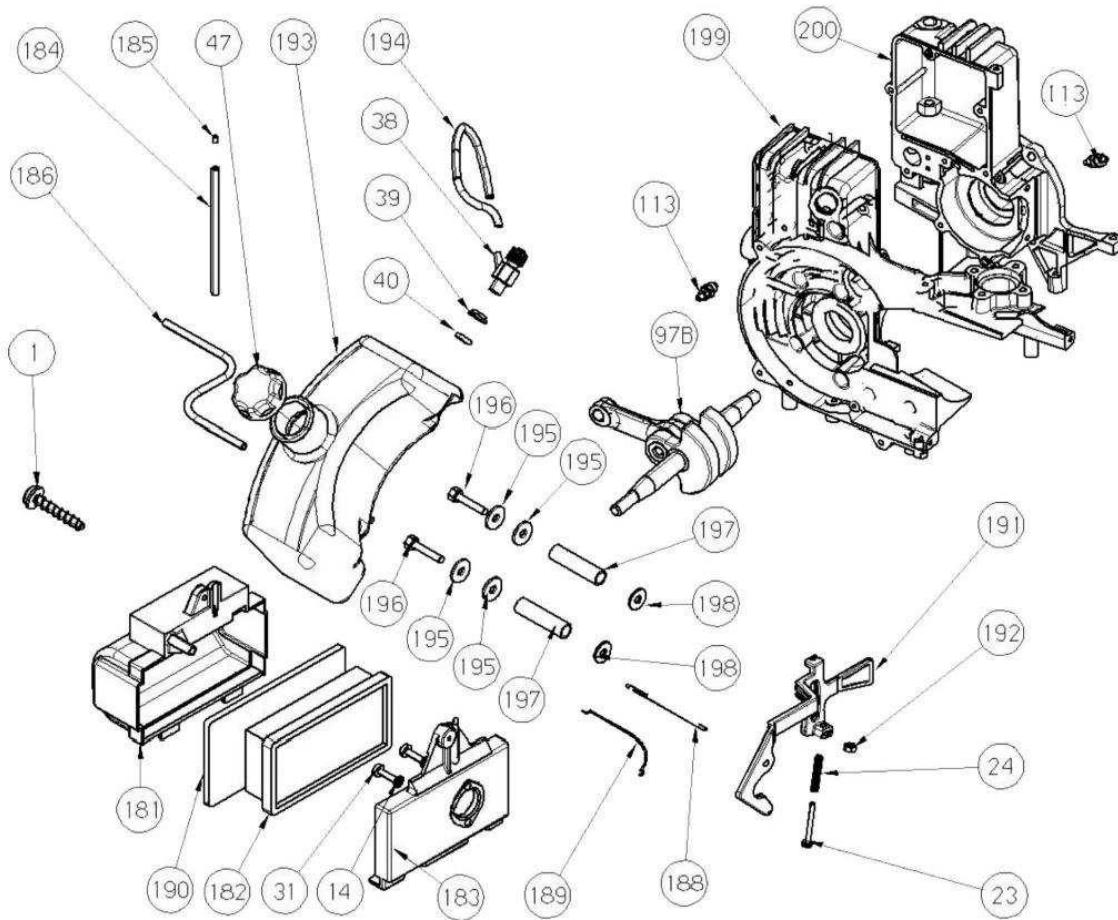

29

41

<b>Pos.</b>	<b>Codice Art.</b>	<b>Denominazione</b>	<b>TOT.</b>
1	M2T428F00	VITE ATUOFILETTANTE TC 4,5 X 15	2
3	M2T075F00	COPERCHIO FILTRO ARIA	1
4	M2T074F00	FILTRO ARIA	1
5	9400160F00	VTCEI 5x20 5931	7
6	M2T550F00	RONDELLA DENTATA 5-10	4
7	M4Z553F00	RONDELLA PIANA D.5x15x1,5	3
8	M2T072F00	CORPO FILTRO ARIA	1
9	M2T073F00	DEFLETTORE ASPIRAZIONE	1
10	M2T119F00	GUARNIZIONE CARB.FILTRO	1
11	M2T227F00	TUBO SFIATO OLIO	1
12	3100090F00	DADO AUTOBLOCCANTE M 5 7474	2
14	7400590F00	RONDELLA ELASTICA D.6	2
15	1700000F00	CHIAVETTA VOLANO	1
16	M2T099F00	TUBO MANDATA OLIO	1
17	M2T100F00	TUBO RITORNO OLIO	1
18	3100200F00	DADO M6 5587	2
19	7400300F00	RONDELLA 6X24	2
20	M2T228F00	MOLLA RIPRESA GIOCO	1
21	M2T229F00	MOLLA REGOLATORE DI GIRI	1
22	M2T114F00	ASTA COMANDO ACCELERATORE	1
23	M2T355F00	VITE 4x35 7687	1
24	M2Z120F00	MOLLA REGISTRO ACCELERATORE	1
25	M2T108F00	LEVA ACCELERATORE	1
26	M2T832F00	OR 132	1
27	M2T066F00	CONDOTTO ASPIRAZIONE	1
28	M2T831F00	OR 121	1
29	M2T222F00	GRUPPO CILINDRO COMPLETO	1
30	M2T061F00	CUFFIA	1
31	9400600F00	VTCEI 5x25 5931	15
32	M2T049F00	PROTEZIONE MARMITTA	1
33	M2T048F00	MARMITTA	1
34	3100100F00	DADO M5 5587	4
35	M2T053F00	DISTANZIALE VOLANO	1
36	3100500F00	DADO M 10xH 8	1
37	M2T233F00	TUBO BENZINA	1
38	7800110F00	RUBINETTO BENZINA UT	1
39	8010050F00	SCODELLINO OR	1
40	4106570F00	ANELLO OR 4028	1
41	M2T220F00	GRUPPO AUTOAVVOLGENTE COMPLETO	1
42	M2T440F00	VTE 5x15 9709	3
43	M2T084F00	ANTIVIBRANTE	2
44	M2T088F00	SUPPORTO SERBATOIO	1
45	M2T429F00	VITE AUTOFILETTANTE TC 4,8x25	2
47	9120650F00	TAPPO SERBATOIO	1