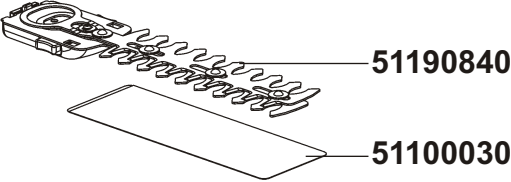

GBS 8050 LI EX

51140100
(RAL3000)

50800000
(RAL3000)

50800010

51190850

51120241

51190840

51100030