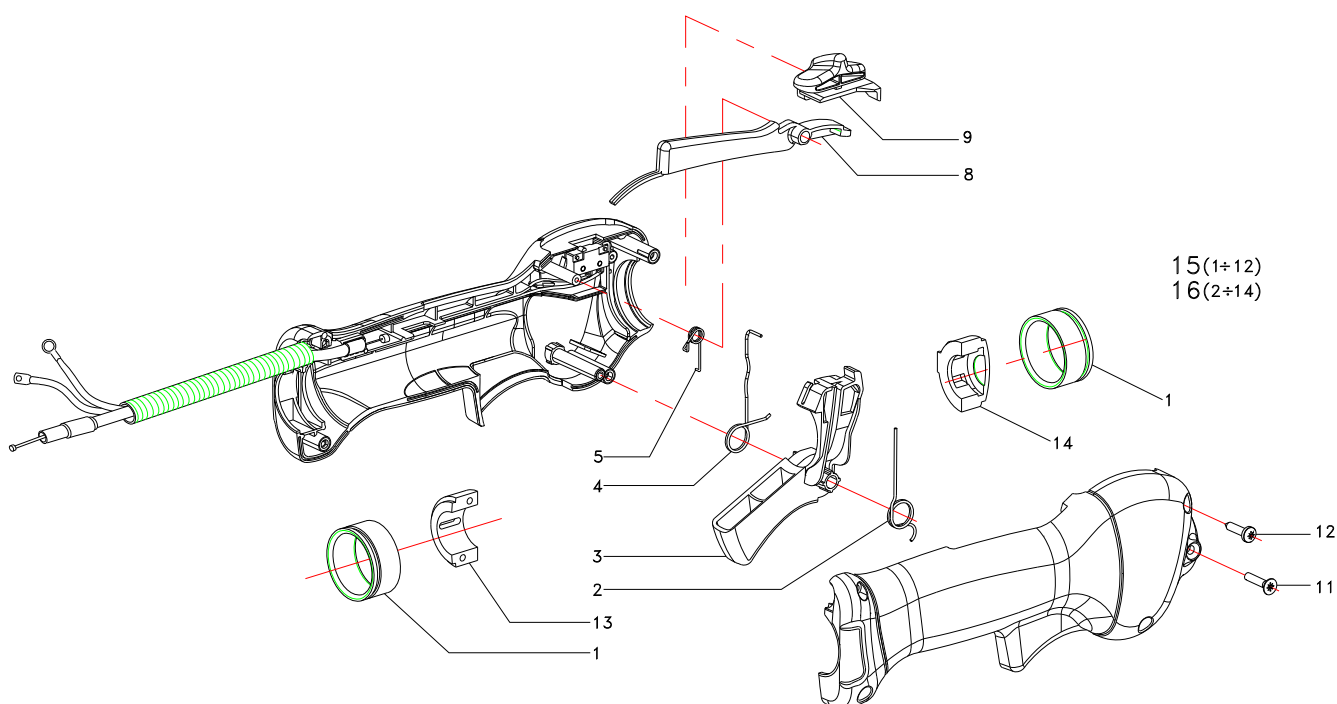

PART. NO.	QUANTITY	 C26 - C34 - EC34 - C43 HO25 - HO31 - HO35 TH43 - TH 48 - TJ27E - TJ35E - TJ45E - TJ53E BBC 2600E - EBBC 3400E - BBC 3400E - BBC 4301			
			1	541450	-
*	547140	-			
2	180450	1			
3	547090	1			
4	180460	1			
5	180480	1			
8	547100	1			
9	547110	1			
10	547070	1			
11	030650	1			
12	032090	4			
13	547120	2			
14	547130	2			
15	729460	-			
16	729470	1			

*Per asta di trasmissione Ø 28 mm.
*For transmission shaft with Ø 28 mm.

PART. NO.	QUANTITY	 C26T - C26 - EC34 - HO25 - HO25T - TJ27E - BBC 2600E - EBBC 3400E	C34 - C34Z - C43 - C43Z - HO31 - ZHO 31 - HO35 - ZHO35 - TH26 - TH34 TH43 - TH 48 - TJ35E - TJ45E - TJ53E - BBC 3400E - BBC 4301				
				1	541450	2	2
*	547140	2	2				
	544220	2	-				
2	180450	1	1				
3	547090	1	1				
4	180460	1	1				
5	180480	1	1				
6	547080	1	1				
7	451350	1	1				
8	547100	1	1				
9	547110	1	1				
11	032100	1	1				
12	032090	4	4				
13	547120	-	-				
14	547130	-	-				
15	729460	1	1				
16	729470	-	-				

*Per asta di trasmissione Ø 28 mm.
*For transmission shaft with Ø 28 mm.