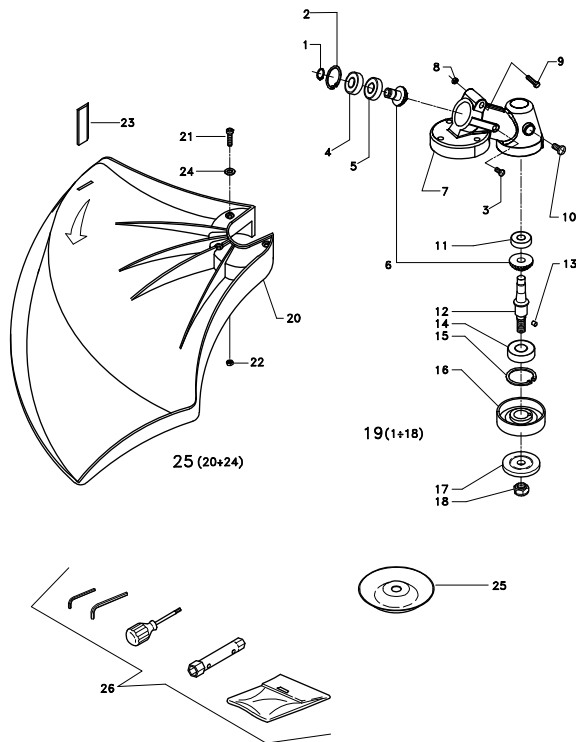

PART. NO.	QUANTITY
		C26 - EC34 - HO25 - TJ27E BBC 2600E - EBBC 3400E
1	120280	1
2	120290	1
3	030800	1
4	270410	1
5	270400	1
6	725250	1
7	481100	1
8	060100	1
9	031310	1
10	031300	1
11	270390	1
12	391690	1
13	420010	1
14	270430	1
15	120010	1
16	091720	1
17	091730	1
18	060470	1
19	725240A	1
20	542930	1
21	031340	3
22	060460	3
23	511090	1
24	725260	1
25	510470	1
26	725650	1

PART. NO.	FLASH LIGHT
1	543260
2	391770
3	180370
4	091350
5	543280
6	543270
7	723430

PART. NO.	FLASH RAPID
8	542180
9	060220
10	180180
11	091350
12	542170
13	542190
14	722540

PART. NO.	FLASH QUICK
15	391510
16	543460
17	091350
18	724140
19	180110
20	543430
21	091600
22	723590

PART. NO.	FLASH
23	390540
24	541110
25	091350
26	540340
27	180110
28	541100
29	090590
30	480310
31	720670