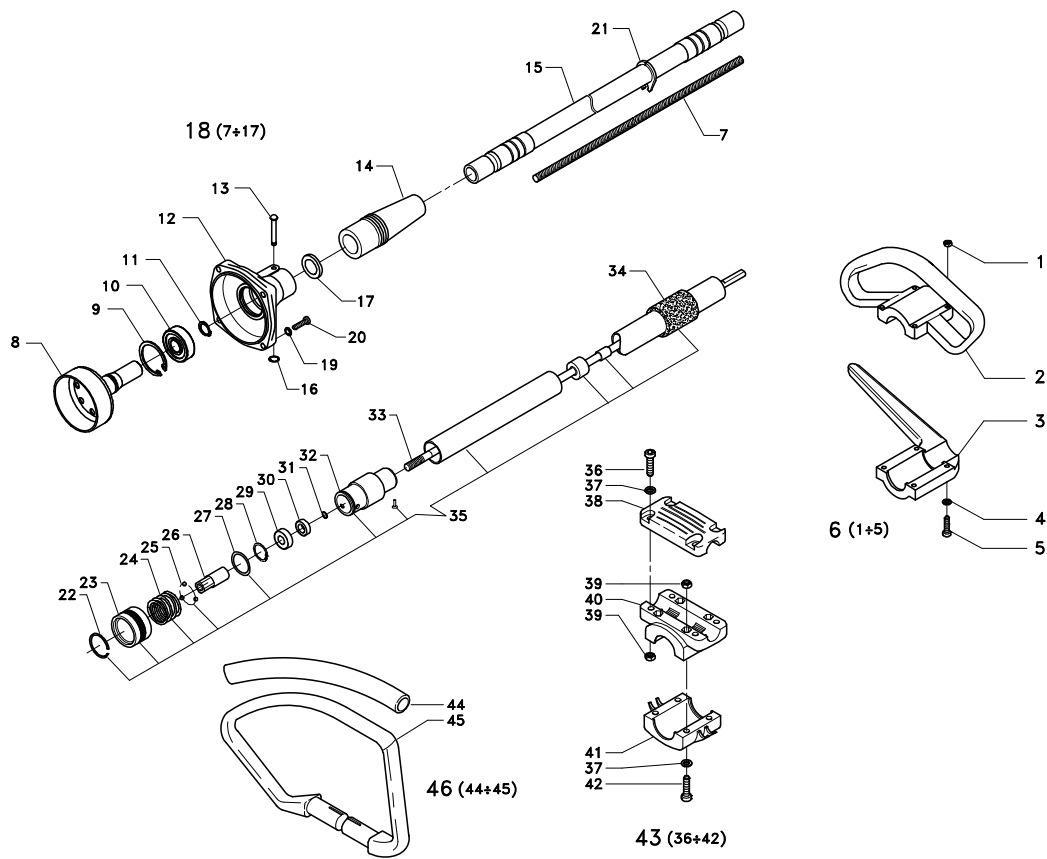

	PART. NO.	QUANTITY			
		C26 - HO25 TJ27E	EC34	BBC 2600E	EBBC 3400E
1	752890		1		
5	480600		1		
6	090010		4		
7	030090		4		
9	752830	1			
10	120070	1	1		
11	270240	1	2		
12	120020	1	1		
13	480590	1			
14	481110	1	1		
15	481120	1	1		
16	544250	1	1		
17	030380	2	2		
18	060100	2	2		
19	725710	1	1		
21	030380	4			
22	090830	4			
23	752770	1	1	1	1
24	544210	1	1	1	1
25	752780	1	1		
26	540690	1	1		
27	391700	1	1		
	392200			1	
	392190				1

	PART. NO.	QUANTITY			
		C26 - HO25 TJ27E	EC34	BBC 2600E	EBBC 3400E
28	030810	4	4	4	4
29	090040	4	4	4	4
30	542430	1	1	1	1
31	060130	8	8	8	8
32	542440	1	1	1	1
33	542450	1	1	1	1
34	030630	4	4	4	4
35	722620	1	1	1	1
36	511030	2	2	2	2
37	570670	1	1	1	1
#	571460	1	1	1	1
38	543490	1	1	1	1
40	540560	1	1	1	1
41	543390	1	1	1	1
42	030620	4	4	4	4
43	090780	4	4	4	4
44	060100	4	4	4	4
45	724570	1	1	1	1
46	753010	1	1	1	1
47	570530	1	1		
48	542420	1	1		
49	722830	1	1		
50	753020	1	1	1	1
51	752810	1	1	1	1

* Per asta di trasmissione ø28mm. * For transmission shaft with ø28mm.
Manubrio versione in alluminio. # Aluminum version handle-bar.

PART. NO.	QUANTITY	
		C34Z - C43Z ZHO31 - ZHO35 TH43Z-TH48Z-TJ45EZ-TJ53EZ
1	060100	4
2	540560	1
3	543390	1
4	090780	4
5	030620	4
6	724570	1
7	390790	1
8	750870	1
9	120030	1
10	270080	1
11	120050	1
12	480420	1
13	390290	1
14	540210	2
15	721410	1
16	120160	1
17	240150	2
18	721140	1
19	090010	4
20	030030	4
21	540690	2
22	150170	1
23	090680	1

*Per asta di trasmissione Ø 28 mm.
*For transmission shaft with Ø 28 mm.

PART. NO.	QUANTITY	
	C34Z - C43Z TJ45EZ - TJ53EZ	ZHO31 ZHO35
3 727840	1	-
4 541860	1	-
5 752250	-	1
752570	1	-