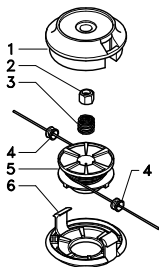

PART. NO.	QUANTITY
		C26 - EC34 - HO25 - TJ27E BBC 2600E - EBBC 3400E
1	120280	1
2	120290	1
3	030800	1
4	270410	1
5	270400	1
6	725250	1
7	481100	1
8	060100	1
9	031310	1
10	031300	1
11	270390	1
12	391690	1
13	420010	1
14	270430	1
15	120010	1
16	091720	1
17	091730	1
18	060470	1
19	725240A	1
20	542930	1
21	031340	3
22	060460	3
23	511090	1
24	725260	1
25	510470	1
26	725650	1

"FLASH LIGHT"
7(1+6)