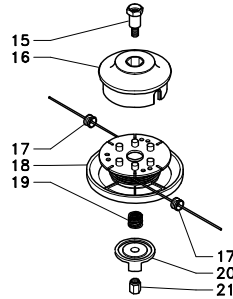

	PART. NO.	QUANTITY
		C26 - EC34 - HO25 - TJ27E BBC 2600E - EBBC 3400E
1	120280	1
2	120290	1
3	030800	1
4	270410	1
5	270400	1
6	725250	1
7	481100	1
8	060100	1
9	031310	1
10	031300	1
11	270390	1
12	391690	1
13	420010	1
14	270430	1
15	120010	1
16	091720	1
17	091730	1
18	060470	1
19	725240A	1
20	542930	1
21	031340	3
22	060460	3
23	511090	1
24	725260	1
25	510470	1
26	725650	1

"FLASH LIGHT"
7(1+6)

"FLASH RAPID"
14(8+13)

"FLASH QUICK"
22 (15+21)

"FLASH"
31 (23+30)

PART. NO.	FLASH LIGHT
1	543260
2	391770
3	180370
4	091350
5	543280
6	543270
7	723430

PART. NO.	FLASH RAPID
8	542180
9	060220
10	180180
11	091350
12	542170
13	542190
14	722540

*Per asta di trasmissione ø28mm.
*For transmission shaft with ø28mm.

PART. NO.	QUANTITY	
		C26 - C34 - EC34 - C43 HO25 - HO31 - HO35 TH43 - TH 48 - TJ27E - TJ35E - TJ45E - TJ53E BBC 2600E - EBBC 3400E - BBC 3400E - BBC 4301
1	541430	2
2	541440	2
3	030650	1
4	030860	4
5	180230	1
6	541410	1
7	180220	1
8	541400	1
9	750890	1
10	541450	-
11	721440	1
12	721450	-

*Per asta di trasmissione Ø 28 mm.
*For transmission shaft with Ø 28 mm.

PART. NO.	QUANTITY			
	HO25 HO31 HO35	TJ35E TJ45E TJ53E	BBC 2600E EBBC 3400E BBC 3400E	BBC4301 C26 EC34 - C34 - C43
1 727870	-	-	1	1
727830	-	1	-	-
727850	1	-	-	-