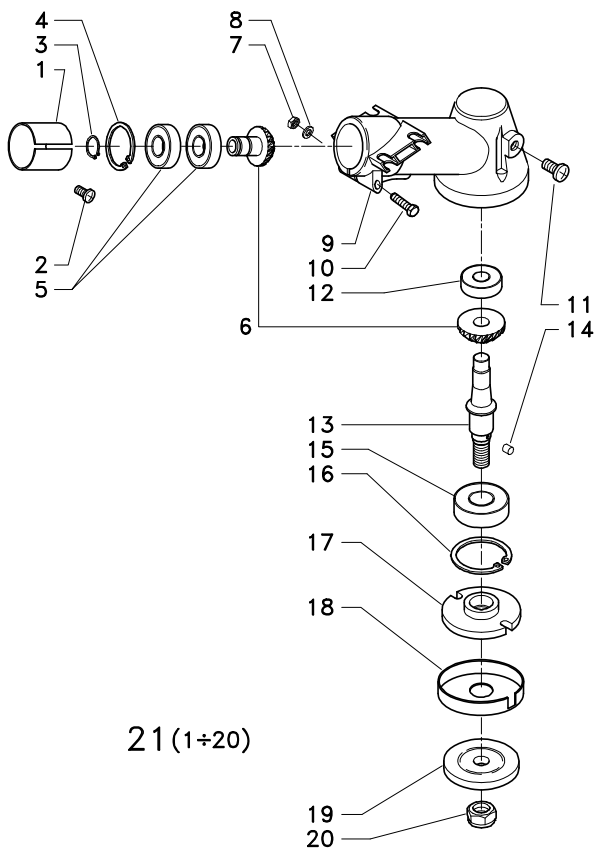

	PART. NO.	QUANTITY
		C26 - EC34 - HO25 - TJ27E BBC 2600E - EBBC 3400E
1	120280	1
2	120290	1
3	030800	1
4	270410	1
5	270400	1
6	725250	1
7	481100	1
8	060100	1
9	031310	1
10	031300	1
11	270390	1
12	391690	1
13	420010	1
14	270430	1
15	120010	1
16	091720	1
17	091730	1
18	060470	1
19	725240A	1
20	542930	1
21	031340	3
22	060460	3
23	511090	1
24	725260	1
25	510470	1
26	725650	1

"FLASH LIGHT"
7(1+6)

"FLASH RAPID"
14(8+13)

"FLASH QUICK"
22 (15+21)

"FLASH"
31 (23+30)

PART. NO.	FLASH LIGHT
1	543260
2	391770
3	180370
4	091350
5	543280
6	543270
7	723430

PART. NO.	FLASH RAPID
8	542180
9	060220
10	180180
11	091350
12	542170
13	542190
14	722540

PART. NO.	FLASH QUICK
15	391510
16	543460
17	091350
18	724140
19	180110
20	543430
21	091600
22	723590

PART. NO.	FLASH
23	390540
24	541110
25	091350
26	540340
27	180110
28	541100
29	090590
30	480310
31	720670

*Per asta di trasmissione ø28mm.
*For transmission shaft with ø28mm.

PART. NO.	QUANTITY	
		C26 - C34 - EC34 - C43 HO25 - HO31 - HO35 TH43 - TH 48 - TJ27E - TJ35E - TJ45E - TJ53E BBC 2600E - EBBC 3400E - BBC 3400E - BBC 4301
1	541430	2
2	541440	2
3	030650	1
4	030860	4
5	180230	1
6	541410	1
7	180220	1
8	541400	1
9	750890	1
10	541450	-
11	721440	1
12	721450	-