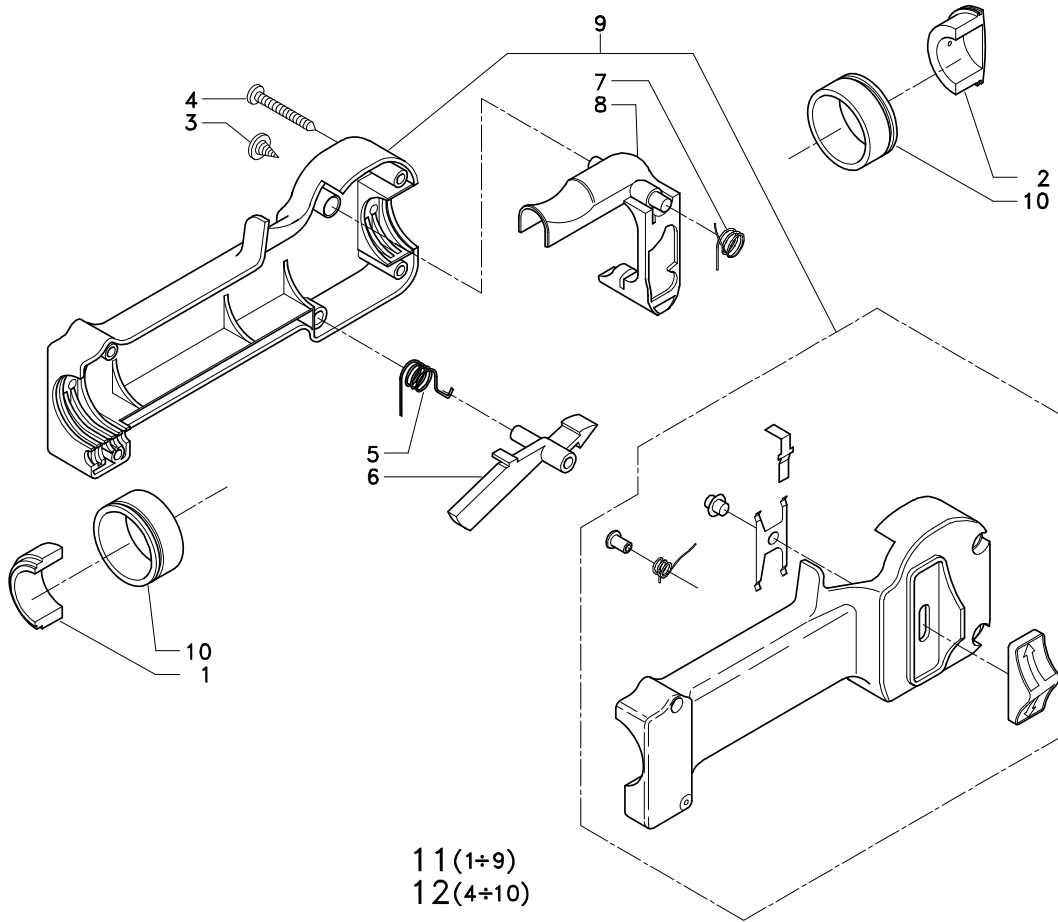

21 (1+20)

32 (25+31)

PART. NO.	QUANTITY	C34 - C34Z - C43 - C43Z HO31 - ZHO31 - HO35 - ZHO35 TH43 - TH43Z - TH 48 - TH48Z - TJ35E-TJ45E-TJ53E-TJ45EZ-TJ53EZ BBC 3400E - BBC 4301	
1	090020	1	
2	030800	1	
3	120020	1	
4	120010	1	
5	270010	2	
6	723380	1	
7	060060	1	
8	090010	1	
9	480470	1	
*	481440	1	
10	030010	1	
11	031080	1	
12	270020	1	
13	390010	1	
14	420010	1	
15	270030	1	
16	120030	1	
17	091560	1	
18	510180	1	
19	090070	1	
20	060470	1	
21	722760	1	
*	729420	1	
22	600040	1	

*Per asta di trasmissione ø28mm.
*For transmission shaft with ø28mm.

PART. NO.	QUANTITY	
		C26 - C34 - EC34 - C43 HO25 - HO31 - HO35 TH43 - TH 48 - TJ27E - TJ35E - TJ45E - TJ53E BBC 2600E - EBBC 3400E - BBC 3400E - BBC 4301
1	541430	2
2	541440	2
3	030650	1
4	030860	4
5	180230	1
6	541410	1
7	180220	1
8	541400	1
9	750890	1
10	541450	-
11	721440	1
12	721450	-