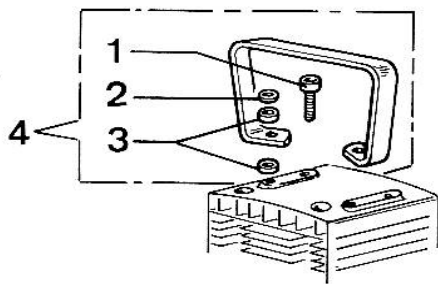

**POMPA CENTRIFUGA / POMPE CENTRIFUGE
CENTRIFUGAL PUMP / BOMBA CENTRIFUGA**

21 A3

DATA / DATE
09.1993

SERVICE

mod. : **SC 23 - SC 33**

REF.	PART. NO.	SOSTITUITO DA REMPLECE PAR REPLACED BY	DESCRIZIONE ITALIANO	DESCRIPTION FRANCAIS	DESCRIPTION ENGLISH	DESCRIPCIÓN ESPAÑOL	Bollettino Bulletin
1	3801013		VITE	VIS	SCREW	TORNILLO	
2	3916005		RONDELLA	RONDELLE	WASHER	ARANDELA	
3	4138302		RONDELLA	RONDELLE	WASHER	ARANDELA	
4	3310.00034		MANIGLIA COMPL.	POIGNEE COMPL.	HANDLE ASSY	EMPUNADURA	
5	3110.00004		VITE	VIS	SCREW	TORNILLO	
6	3110.00005		RONDELLA	RONDELLE	WASHER	ARANDELA	
7	3110.00011		CORPO P. SC23	CORPS P. SC23	PUMP BODY SC23	CUERPO B. SC23	
8	3120.00004		CORPO P. SC33	CORPS P. SC33	PUMP BODY SC33	CUERPO B. SC33	
9	3210.00007		GIRANTE	TURBINE	ROTOR	INPULSOR	
10	3210.00004		TENUTA COMPL.	BAGUE	MECHANICAL SEAL	RETEN COMPL.	
11	3806021		VITE	VIS	SCREW	TORNILLO	
12	3110.00008		GUARNIZIONE	JOINT	GASKET	JUNTA	
13	3110.00007		COPERCHIO	COUVERCLE	COVER	TAPA	
14	0060.00191		DADO	ECROU	NUT	TUERCA	
15	0044.00848		RONDELLA	RONDELLE	WASHER	ARANDELA	
16	3410.00004		RONDELLA	RONDELLE	WASHER	ARANDELA	
17	3801030		VITE	VIS	SCREW	TORNILLO	
18	3310.00004		DISTANZIALE	ENTRETOISE	SPACER	SEPARADOR	
19	3400.00034		BASETTA	SUPPORT	FOOT	BASE	
20	3806074		VITE	VIS	SCREW	TORNILLO	
21	3410.00016		KIT RACCORDI SC33 ...	KIT RACCORD SC33 ...	CONNECTOR SET SC33	CONEXION SC33	
22	3310.00015		KIT RACCORDI SC23 ...	KIT RACCORD SC23 ...	CONNECTOR SET SC23	CONEXION SC23	
23	3310.00016		FILTRO SC23	FILTRE SC23	FILTER SC23	FILTRO SC23	
24	3010.00129		CHIAVE	CLE	WRENCH	LLAVE	
25	3320.00010		FILTRO SC33	FILTRE SC33	FILTER SC33	FILTRO SC33	