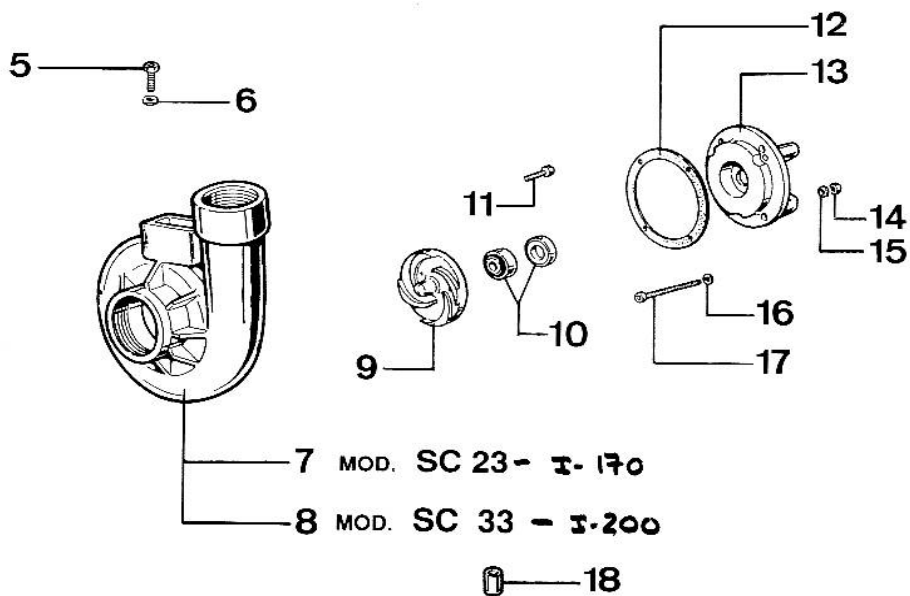

**POMPA CENTRIFUGA / POMPE CENTRIFUGE
CENTRIFUGAL PUMP / BOMBA CENTRIFUGA**

21 A3

DATA / DATE
09.1993

SERVICE

mod. : **SC 23 - SC 33**

REF.	PART. NO.	SOSTITUITO DA REMPLECE PAR REPLACED BY	DESCRIZIONE ITALIANO	DESCRIPTION FRANCAIS	DESCRIPTION ENGLISH	DESCRIPCIÓN ESPAÑOL	Bollettino Bulletin
1	3801013		VITE	VIS	SCREW	TORNILLO	
2	3916005		RONDELLA	RONDELLE	WASHER	ARANDELA	
3	4138302		RONDELLA	RONDELLE	WASHER	ARANDELA	
4	3310.00034		MANIGLIA COMPL.	POIGNEE COMPL.	HANDLE ASSY	EMPUNADURA	
5	3110.00004		VITE	VIS	SCREW	TORNILLO	
6	3110.00005		RONDELLA	RONDELLE	WASHER	ARANDELA	
7	3110.00011		CORPO P. SC23	CORPS P. SC23	PUMP BODY SC23	CUERPO B. SC23	
8	3120.00004		CORPO P. SC33	CORPS P. SC33	PUMP BODY SC33	CUERPO B. SC33	
9	3210.00007		GIRANTE	TURBINE	ROTOR	INPULSOR	
10	3210.00004		TENUTA COMPL.	BAGUE	MECHANICAL SEAL	RETEN COMPL.	
11	3806021		VITE	VIS	SCREW	TORNILLO	
12	3110.00008		GUARNIZIONE	JOINT	GASKET	JUNTA	
13	3110.00007		COPERCHIO	COUVERCLE	COVER	TAPA	
14	0060.00191		DADO	ECROU	NUT	TUERCA	
15	0044.00848		RONDELLA	RONDELLE	WASHER	ARANDELA	
16	3410.00004		RONDELLA	RONDELLE	WASHER	ARANDELA	
17	3801030		VITE	VIS	SCREW	TORNILLO	
18	3310.00004		DISTANZIALE	ENTRETOISE	SPACER	SEPARADOR	
19	3400.00034		BASETTA	SUPPORT	FOOT	BASE	
20	3806074		VITE	VIS	SCREW	TORNILLO	
21	3410.00016		KIT RACCORDI SC33 ...	KIT RACCORD SC33 ...	CONNECTOR SET SC33	CONEXION SC33	
22	3310.00015		KIT RACCORDI SC23 ...	KIT RACCORD SC23 ...	CONNECTOR SET SC23	CONEXION SC23	
23	3310.00016		FILTRO SC23	FILTRE SC23	FILTER SC23	FILTRO SC23	
24	3010.00129		CHIAVE	CLE	WRENCH	LLAVE	
25	3320.00010		FILTRO SC33	FILTRE SC33	FILTER SC33	FILTRO SC33	