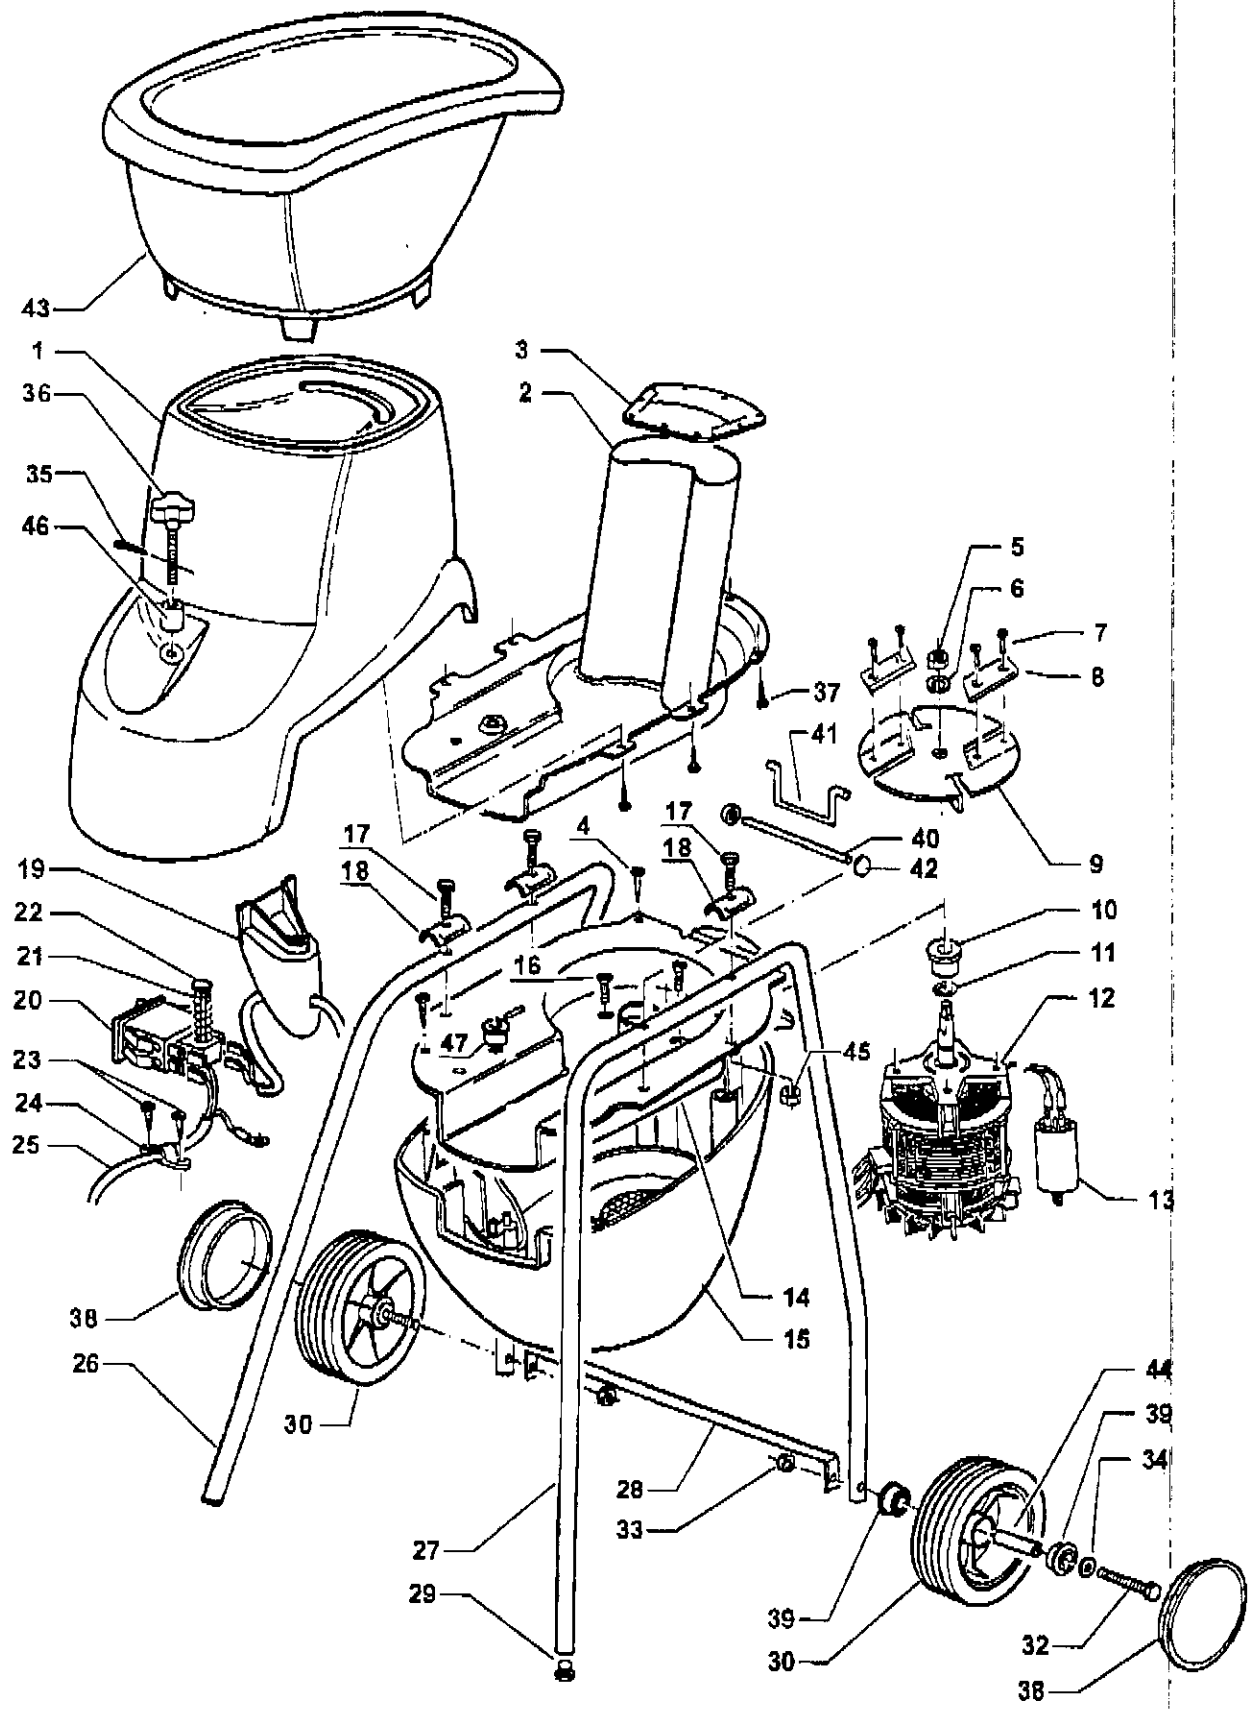

BIO ONE 1800 - 2000 - 2400

ILLUSTRATED PARTS LIST

6666 51 *

GARDEN IDEA

BIO ONE 1800 - 2000 - 2400

POS.	CODICE	Q.TA.	POS.	CODICE	Q.TA.
1	4019000 FAL 1021	1	38	4008900	2
2	3014430	1	39	4008840	4
3	2015220	1	40	2021930	1
4	1010170	6	41	2021820	1
5	193010	1	42	284480	2
6	147770	1	43	4019010	1
7	TK 175310	4	44	261970	2
8	S 275420	2	45	2016350	4
9	375040	1	46	402150	1
10	2017370	1	47	2001500	1
11	291350	1			
12	2014350 SG ON 1800	1			
	2016240 SG ON 2000	1			
	2019500 SG ON 2400	1			
13	202110 SG ON 2000	1			
	282020 SG ON 2400	1			
14	3016990	1			
15	4022120 NERO	1			
16	1017310	4			
17	147790	4			
18	362180	4			
19	4014400	1			
20	2016210 SG ON 2000	1			
	2019360 SG ON 2400	1			
21	2014320	1			
22	4015090	1			
23	140090	2			
24	4014280 SG ON 1800	1			
	4014280 SG ON 2000	1			
	4023810 SG ON 2400	1			
25	2016210 EURO 1800	1			
	2015210 EURO 2000	1			
	2019040 EURO 2400	1			
26	3019350	1			
27	3019340	1			
28	3016220	1			
29	251850	2			
30	3006790	2			
32	145670	2			
33	144450	2			
34	144460	2			
35	149400	1			
36	2021940	1			
37	193120	5			