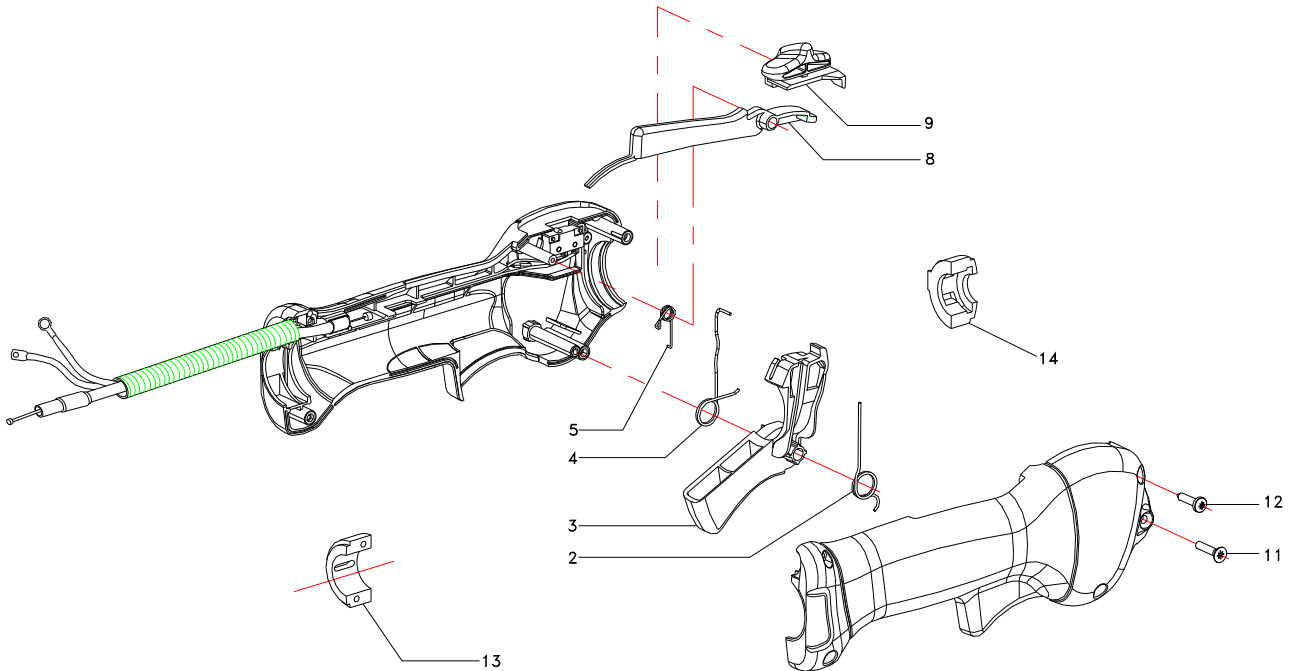

BLUE BIRD INDUSTRIES

PARTI DI RICAMBIO motori fase II SPARE PARTS engines stage II