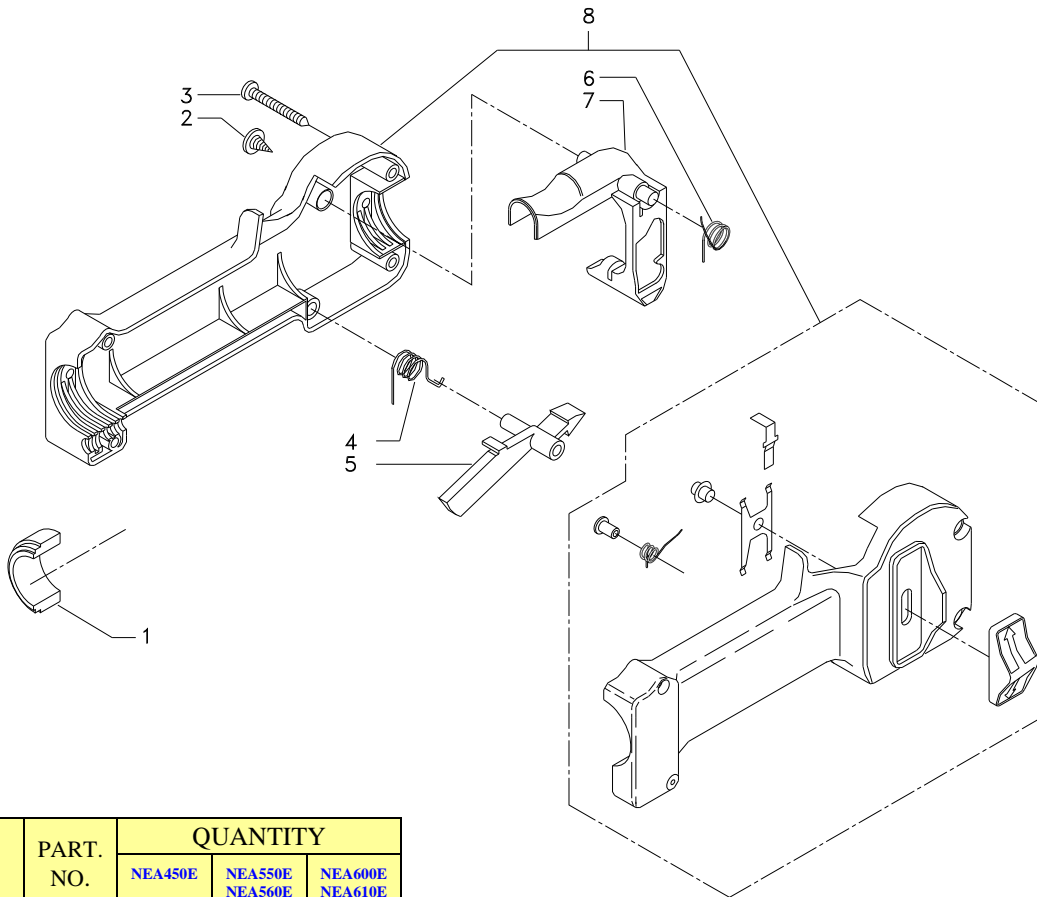

BLUE BIRD INDUSTRIES

PARTI DI RICAMBIO motori fase II SPARE PARTS engines stage II

	PART. NO.	QUANTITY		
		NEA450E	NEA550E NEA560E	NEA600E NEA610E
1	541430	4	4	4
2	030650	1	1	1
3	030860	4	4	4
4	180230	1	1	1
5	541410	1	1	1
6	180220	1	1	1
7	541400	1	1	1
8	750890	1	1	1
9	752470	1	1	1
10	721450	1	1	1
11	723690	1	1	1