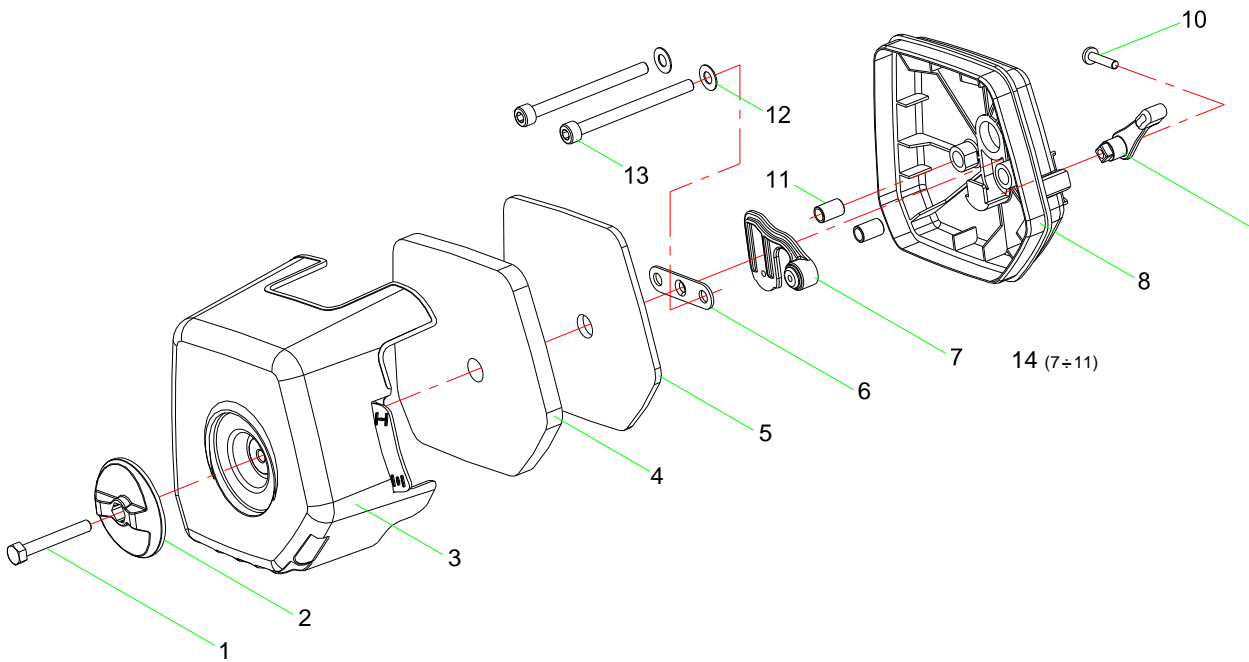

BLUE BIRD INDUSTRIES

PARTI DI RICAMBIO motori fase II SPARE PARTS engines stage II

	PART. NO.	QUANTITY	
		NEA560	NEA610
1	032150	1	1
2	547230	1	1
3	547200	1	1
4	333620	1	1
5	333610	1	1
6	511660	1	1
7	547210	1	1
8	547240	1	1
9	547220	1	1
10	031990	1	1
11	091630	2	2
12	090830	2	2
13	032170	2	2
14	729480	1	1