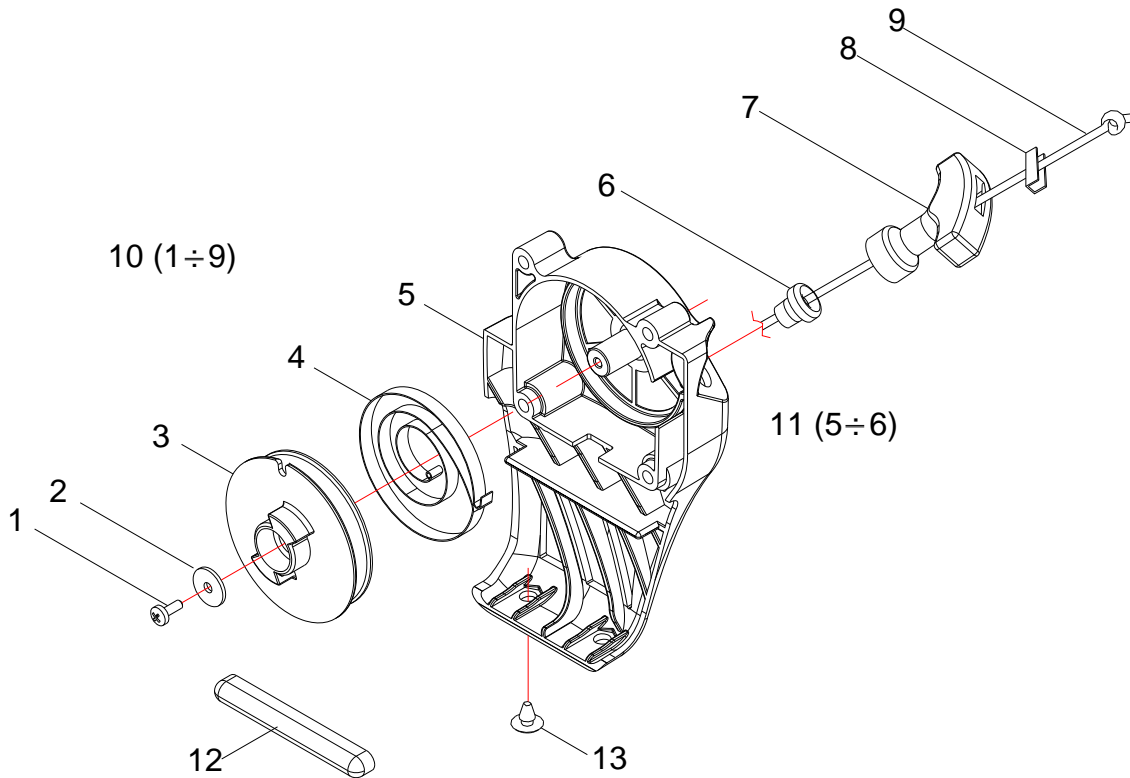

BLUE BIRD INDUSTRIES

PARTI DI RICAMBIO motori fase II
SPARE PARTS engines stage II

	PART. NO.	QUANTITY		
		NEA450E	NEA550E NEA560E	NEA600E NEA610E
1	030360	1	1	1
2	090720	1	1	1
3	541320	1	1	1
4	180240	1	1	1
5	481020	1	1	1
6	091640	1	1	1
7	540120	1	1	1
8	510190	1	1	1
9	630070	1	1	1
10	724070	1	1	1
11	724300	1	1	1
12	541340	1	1	1
13	543600	2	2	2