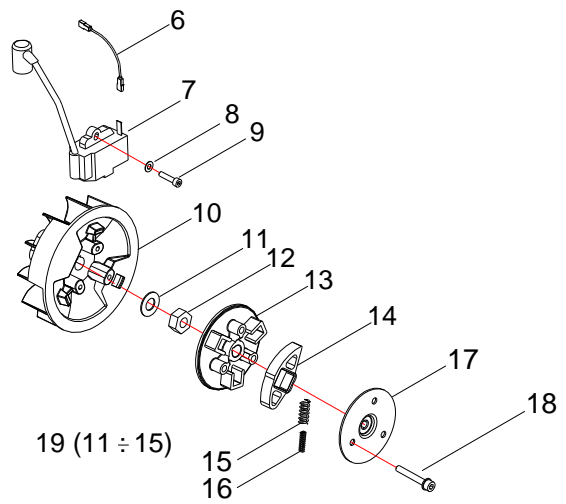

BLUE BIRD INDUSTRIES

PARTI DI RICAMBIO motori fase II SPARE PARTS engines stage II

	PART. NO.	QUANTITY		
		NEA450E	NEA550E NEA560E	NEA600E NEA610E
1	546540	1	1	1
2	546670	1	1	1
3	030120	2	2	2
4	481380	1	1	1
5	543600	2	2	2
6	451270	1	1	1
7	451190	1	1	1
8	090840	2	2	2
9	031370	2	2	2
10	451180	1	1	1
11	090850	1	1	1
12	060290	1	1	1
13	780080	1	1	1
14	780020	3	3	3
15	180040	3	3	3
16	180030	3	3	3
17	510200	1	1	1
18	030620	3	3	3

	PART. NO.	QUANTITY		
		NEA450E	NEA550E NEA560E	NEA600E NEA610E
19	721390	1	1	1
20	030620	2	2	2