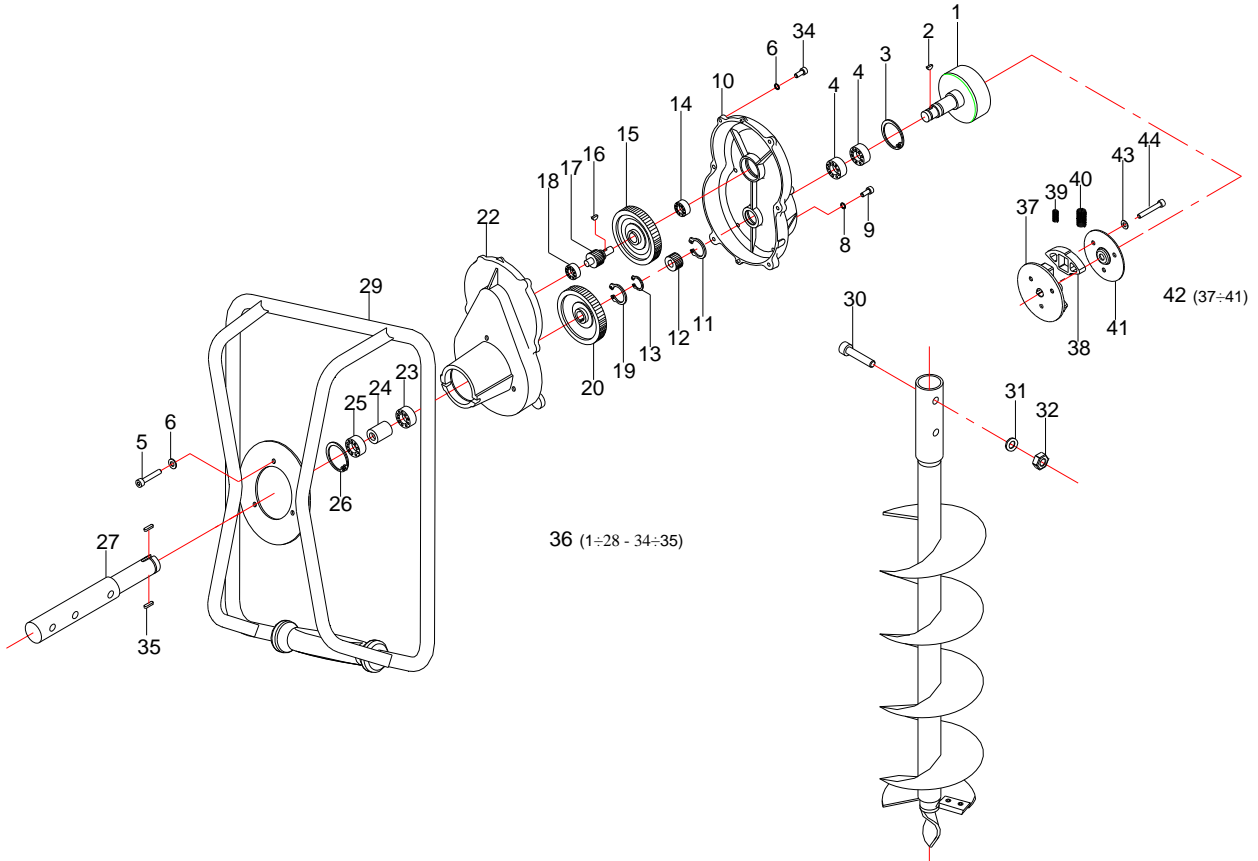

BLUE BIRD INDUSTRIES

PARTI DI RICAMBIO motori fase II SPARE PARTS engines stage II

PART. NO.	QUANTITY			
	NEA450E	NEA550E NEA560E	NEA600E NEA610E	
1	750150	1	1	1
2	420030	1	1	1
3	120070	1	1	1
4	270060	2	2	2
5	030090	3	3	3
6	090010	9	9	9
8	090830	4	4	4
9	030350	4	4	4
10	480240	1	1	1
11	120050	1	1	1
12	360270	1	1	1
13	120090	1	1	1
14	270070	1	1	1
15	360280	1	1	1
16	420090	1	1	1
17	360300	1	1	1
18	270130	1	1	1
19	120260	1	1	1
20	360290	1	1	1
21	420070	2	2	2
22	480250	1	1	1

PART. NO.	QUANTITY			
	NEA450E	NEA550E NEA560E	NEA600E NEA610E	
23	270140	1	1	1
24	090100	1	1	1
25	270150	1	1	1
26	120110	1	1	1
27	390110	1	1	1
29	754140	1	1	1
30	030970	2	2	2
31	090080	2	2	2
32	060030	2	2	2
34	030630	6	6	6
35	420210	2	2	2
36	721270	1	1	1
37	780080	1	1	1
38	780020	3	3	3
39	180030	3	3	3
40	180040	3	3	3
41	510200	1	1	1
42	721390	1	1	1
43	090830	3	3	3
44	030620	3	3	3