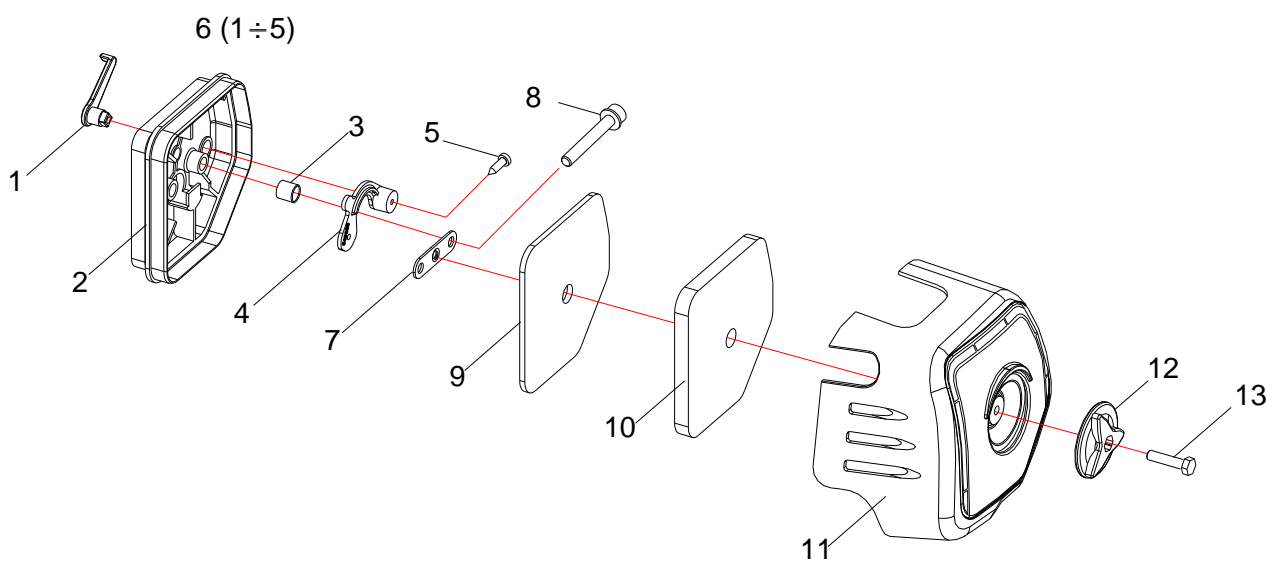

BLUE BIRD INDUSTRIES

PARTI DI RICAMBIO motori fase II
SPARE PARTS engines stage II

	PART. NO.	QUANTITY		
		NEA450E	NEA550E	NEA600E
1	546640	1	1	1
2	546600	1	1	1
3	091630	2	2	2
4	546630	1	1	1
5	031990	1	1	1
6	729450	1	1	1
7	511660	1	1	1
8	032170	2	2	2
9	333460	1	1	1
10	333470	1	1	1
11	546610	1	1	1
12	546650	1	1	1
13	031890	1	1	1