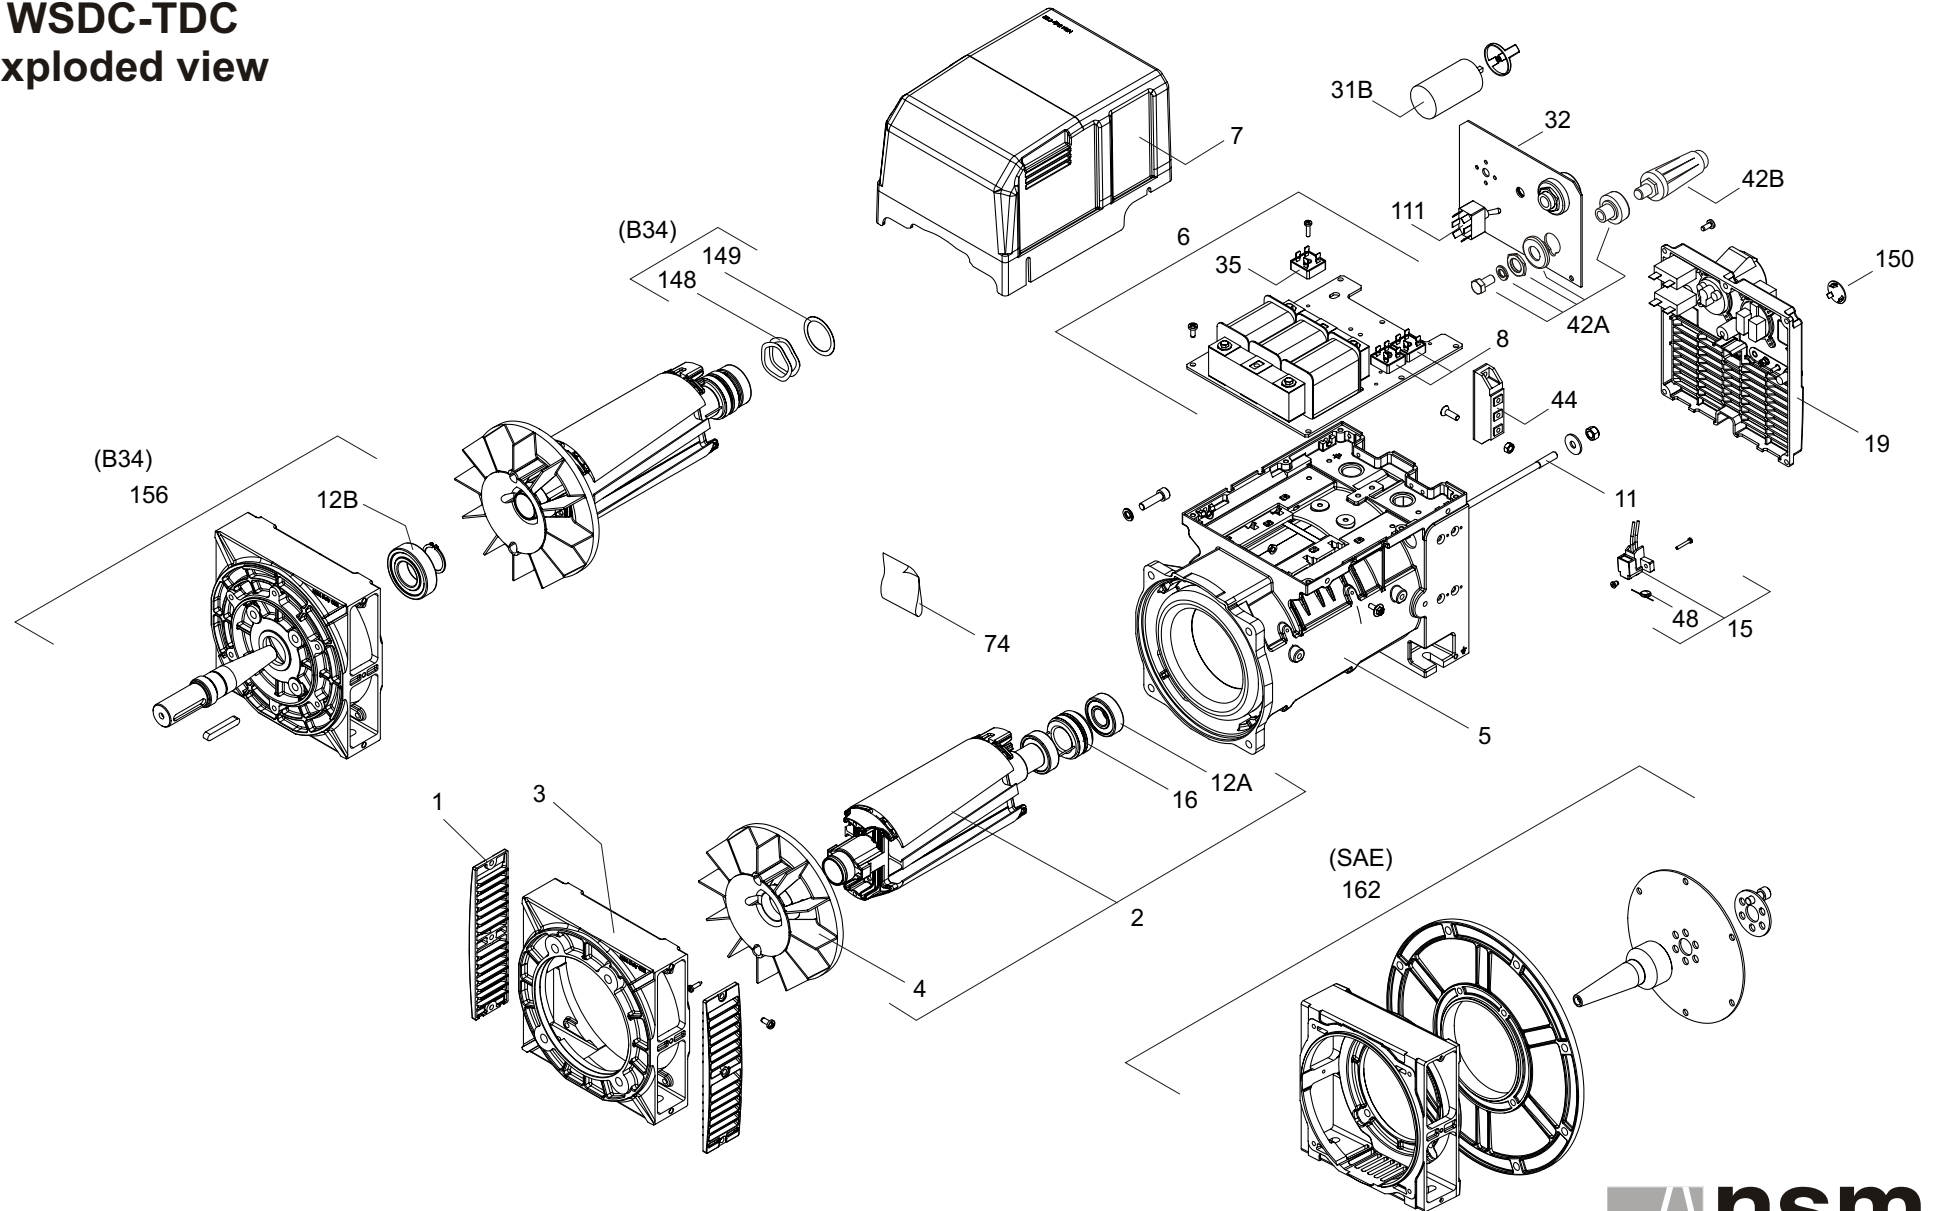

WSDC-TDC exploded view

Lista Ricambi WS DC-TDC - WS DC-TDC Spare Parts List - Pièces Détachées WS DC-TDC

N.	q.ty	CODE	descrizione	description	description
1	2	1GGA10010	cuffia espulsione aria IP23	IP23 outlet grid	Grille de protection IP23
2	1	5AA1217--	Rotore avvolto completo WS 180DC/200DC (4-12A-16)	complete Wound rotor WS 180DC/200DC (with 4-12A-16)	Roue polaire bobiné complet WS 180DC/200DC (avec 4-12A-16)
2	1	5AA1217--	Rotore avvolto completo WS 200DC/210DC (4-12A-16)	complete Wound rotor WS 200DC/210DC (with 4-12A-16)	Roue polaire bobiné complet WS 200DC/210DC (avec 4-12A-16)
2	1	5AA1217--	Rotore avvolto completo WS 220DC/240DC (4-12A-16)	complete Wound rotor WS 220DC/240DC (with 4-12A-16)	Roue polaire bobiné complet WS 220DC/240DC (avec 4-12A-16)
2	1	5AA1217--	Rotore avvolto completo WS 220TDC/240TDC (4-12A-16)	complete Wound rotor WS 220TDC/240TDC (with 4-12A-16)	Roue polaire bobiné complet WS 220TDC/240TDC (avec 4-12A-16)
3	1	3SLA10012	scudo anteriore J609b C22-25,4-35	drive end bracket - J609b C22-25,4-35	Flasque avant - J609b C22-25,4-35
3	1	3SLA10013	scudo anteriore C23-30	drive end bracket - C23-C30	Flasque avant - C23-C30
3	1	3SLA10017	scudo anteriore B34	drive end bracket - B34	Flasque avant - B34
4	1	1VGA10003	ventola	fan	Ventilateur
5	1	5FA1210--	Carcassa avvolta WS 180DC/200DC	Wound frame WS 180DC/200DC	Carcasse bobiné WS 180DC
5	1	5FA1210--	Carcassa avvolta WS 200DC/210DC	Wound frame WS 200DC/210DC	Carcasse bobiné WS 200DC
5	1	5FA1210--	Carcassa avvolta WS 220DC/240DC	Wound frame WS 220DC/240DC	Carcasse bobiné WS 220DC
5	1	5FA1210--	Carcassa avvolta WS 220TDC/240TDC	Wound frame WS 220TDC/240TDC	Carcasse bobiné WS 220TDC
6	1	5CA1205--	Gruppo impedenza completo WS 180DC/200DC (con 8-[35])	complete impedance set WS 180DC/200DC (with 8-[35])	Groupe reactance complet WS 180DC (avec 8-[35])
6	1	5CA1205--	Gruppo impedenza completo WS 200DC/210DC (con 8-[35])	complete impedance set WS 200DC/210DC (with 8-[35])	Groupe reactance complet WS 200DC (avec 8-[35])
6	1	5CA1205--	Gruppo impedenza completo WS 220DC/240DC (con 8-[35])	complete impedance set WS 220DC/240DC (with 8-[35])	Groupe reactance complet WS 220DC (avec 8-[35])
6	1	5CA1205--	Gruppo impedenza completo WS 220TDC/240TDC (con 8-[35])	complete impedance set WS 220TDC/240TDC (with 8-[35])	Groupe reactance complet WS 220TDC (avec 8-[35])
7	1	1GGA10013	coperchio alto	High top cover	Couvercle haut
8	1+1	KPDT25A12B	Ponte raddrizzatore alternatore	Alternator rectifier bridge	Pont redresseur de alternateur
11	1	7TZME08---	Tirante rotore	rotor rod	Tige de roue polaire
12A	1	7CV62042R	Cuscinetto	ball bearing	Roulement
12B	1	7CV62062R	Cuscinetto per B34	Ball bearing for B34	Roulement pour B34
15	1	3PSM040802	portaspazzole completo (con 48)	complete brush holder (with 48)	Porte-balais complete (avec 48)
16	1	7COG0502	Collettore	slip ring	Bagues
19	1	1GGA10011	Cuffia aspirazione cieca	Blind cover	Couvercle arriere sans trous
31B	1	7MEI0005	Selettore corrente di saldatura	Welding current control selector	Selecteur de courant de soudage
32	1	7TRRS10--	Pannello saldatrice	Welder plate	Plaque synoptique
35	1	KPD35A04	Ponte raddrizzatore per CB	B.C. rectifier bridge	Pont redresseur pour C.B.
42A	2	7MEP0007	Presa di saldatura	Welding socket	Prise de soudage