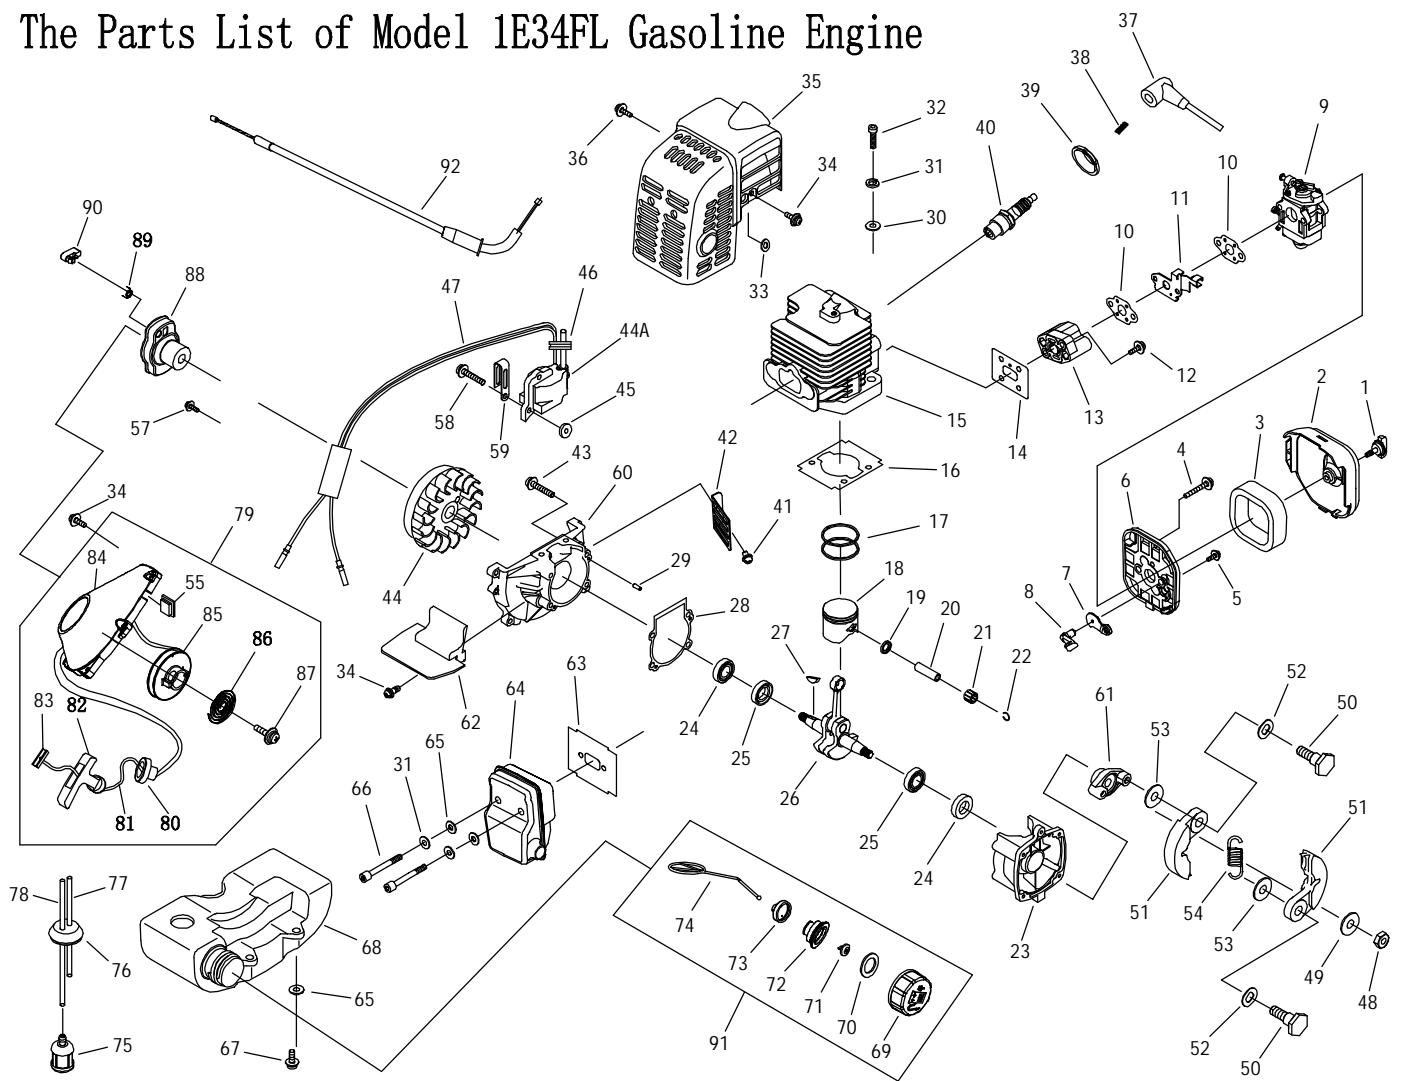

The Parts List of Model 1E34FL Gasoline Engine

NO.	PART NO.	PART NAME	QTY.	NO.	PART NO	PART NAME	QTY.	NO.	PART NO.	PART NAME	QTY.
1	1E34F. 1. 2	Screw	1	32	GB/T70. 1	Screw M5×25	2	62	1E32FL-8	Gasket	1
2	1E34F. 1-4	Outside Cover	1	33	1E32FL-4	Gasket	1	63	1E34F-3	Gasket	1
3	1E34F. 1-1	Filter Net	1	34	GB9074. 4	Screw M4×16	6	64	1E32FL. 1	Muffler Ass'y	1
4	GB9074. 4	Screw M5x55	2	35	1E32FL-2	Guide Cover	1	65	GB96	Washer 5	5
5	GB845-ST4. 2×12-F-H	Screw	1	36	GB845	Screw ST4. 2×18-F	1	66	GB/T70. 1	Screw M5×50	2
6	1E34F. 1. 1	Inside Cover	1	37	1E34F. 5-2	Cap	1	67	GB9074. 3	Screw M5×16	3
7	1E34F. 1-3	Choke	1	38	1E40F-3A. 8-2	Spring	1	68	1E32FL. 6. 1	Fuel Tank	1
8	1E34F. 1-2	Choke Handle	1	39	1E34F. 5-3	Plug Cap	1	69	1E32FL. 6. 2-1	Fuel Tank Lid	1
9	1E34FL. 3	Carburetor	1	40	RCJ6Y	Spark Plug	1	70	CG420. 1. 3. 1-2	Gasket	1
10	1E34F-1	Gasket	2	41	GB9074. 4	Screw M5×10	1	71	EB-415. 4. 1. 1-1	Inlet	1
11	1E32FL-1	Stand	1	42	1E32FL-9	Guide Cover	1	72	1E32FL. 6. 2-2	Inside Lid	1
12	GB9074. 4	Screw M5×20	2	43	GB9074. 4	Screw M5×30	4	73	1E32FL. 6. 2-3	Inside Lid	1
13	1E34F. 4	Admitting Pipe Ass'y	1	44	1E32FL. 5. 1	Fly Wheel	1	74	1E32FL. 6. 2-4	Chain	1
14	1E34F-2	Gasket	1	44A	1E32FL. 5. 2	Coil	1	75	1E34F. 9. 2-3	Cleaner Cover	1
15	1E34FL-1	Cylinder	1	45	1E32FL-6	Gasket	1	76	1E36FF. 8. 1-1	Plug	1
16	1E34F-9	Gasket	1	46	1E34F. 5-1	Rubber Plug	1	77	1E34F. 9. 2-1	Fuel Pipe	1
17	1E34F. 6-5	Piston Ring	1	47	1E34F. 5. 1	Cord Comp.	1	78	1E34F. 9. 2-2	Fuel Pipe	1
18	1E34FL. 6-6	Piston	1	48	GB6171	Nut M8×1	1	79	1E34FL. 1	Starter	1
19	1E34F. 6-1	Washer	2	49	GB97. 1	Washer 8	1	80	1E34F. 11. 1-1	Pipe	1
20	1E34FL. 6-3	Piston Pin	1	50	1E34F-12	Screw Pin	2	81	1E34F. 11-3	Rope	1
21	1E34F. 6-4	Bearing	1	51	1E34F. 10. 1	Expander Ass'y	2	82	1E36F. 1-1	Start Handle	1
22	1E34F. 6-2	Ring	2	52	1E34F-13	Washer	2	83	1E36F. 1-5	Chain	1
23	1E32FL. 4-1	Crank Case	1	53	1E34F-11	Washer	2	84	1E34FL. 1. 1. 1	Start Cover Ass'y	1
24	1E36F. 2	Seal	2	54	1E34F. 10-1	Spring	1	85	1E34F. 11-2	Start Rope Reel	1
25	GB/T 276	Bearing 6001/P5	2	55	1E32FL-10	Rubber Plug	1	86	1E34F. 11-1	Recoil Spring	1
26	1E32FL. 3. 1	Crank Shaft	1	57	GB9074. 4	Screw M5×20	1	87	GB9074. 6	Screw M5×10	1
27	1E40FP-3Z. 3-1	Key	1	58	GB9074. 4	Screw M4×20	4	88	1E32FL. 2	Start Reel	1
28	1E34F. 7-2	Gasket	1	59	1E40F-3A. 9	Clip	2	89	1E34F. 8-1	Start Claw	1
29	GB/T119. 2	Pin 3×10	2	60	1E32FL. 4-2	Crank Case	1	90	1E34F. 8-2	Start Spring	1
30	GB848	Washer 5	2	61	1E32FL-3	Stand	1	91	1E32FL. 6. 2	Fuel Tank Lid Ass'y	1
31	GB93	Washer 5	4					92	SLP600. 1. 2	Cable COMP.	1