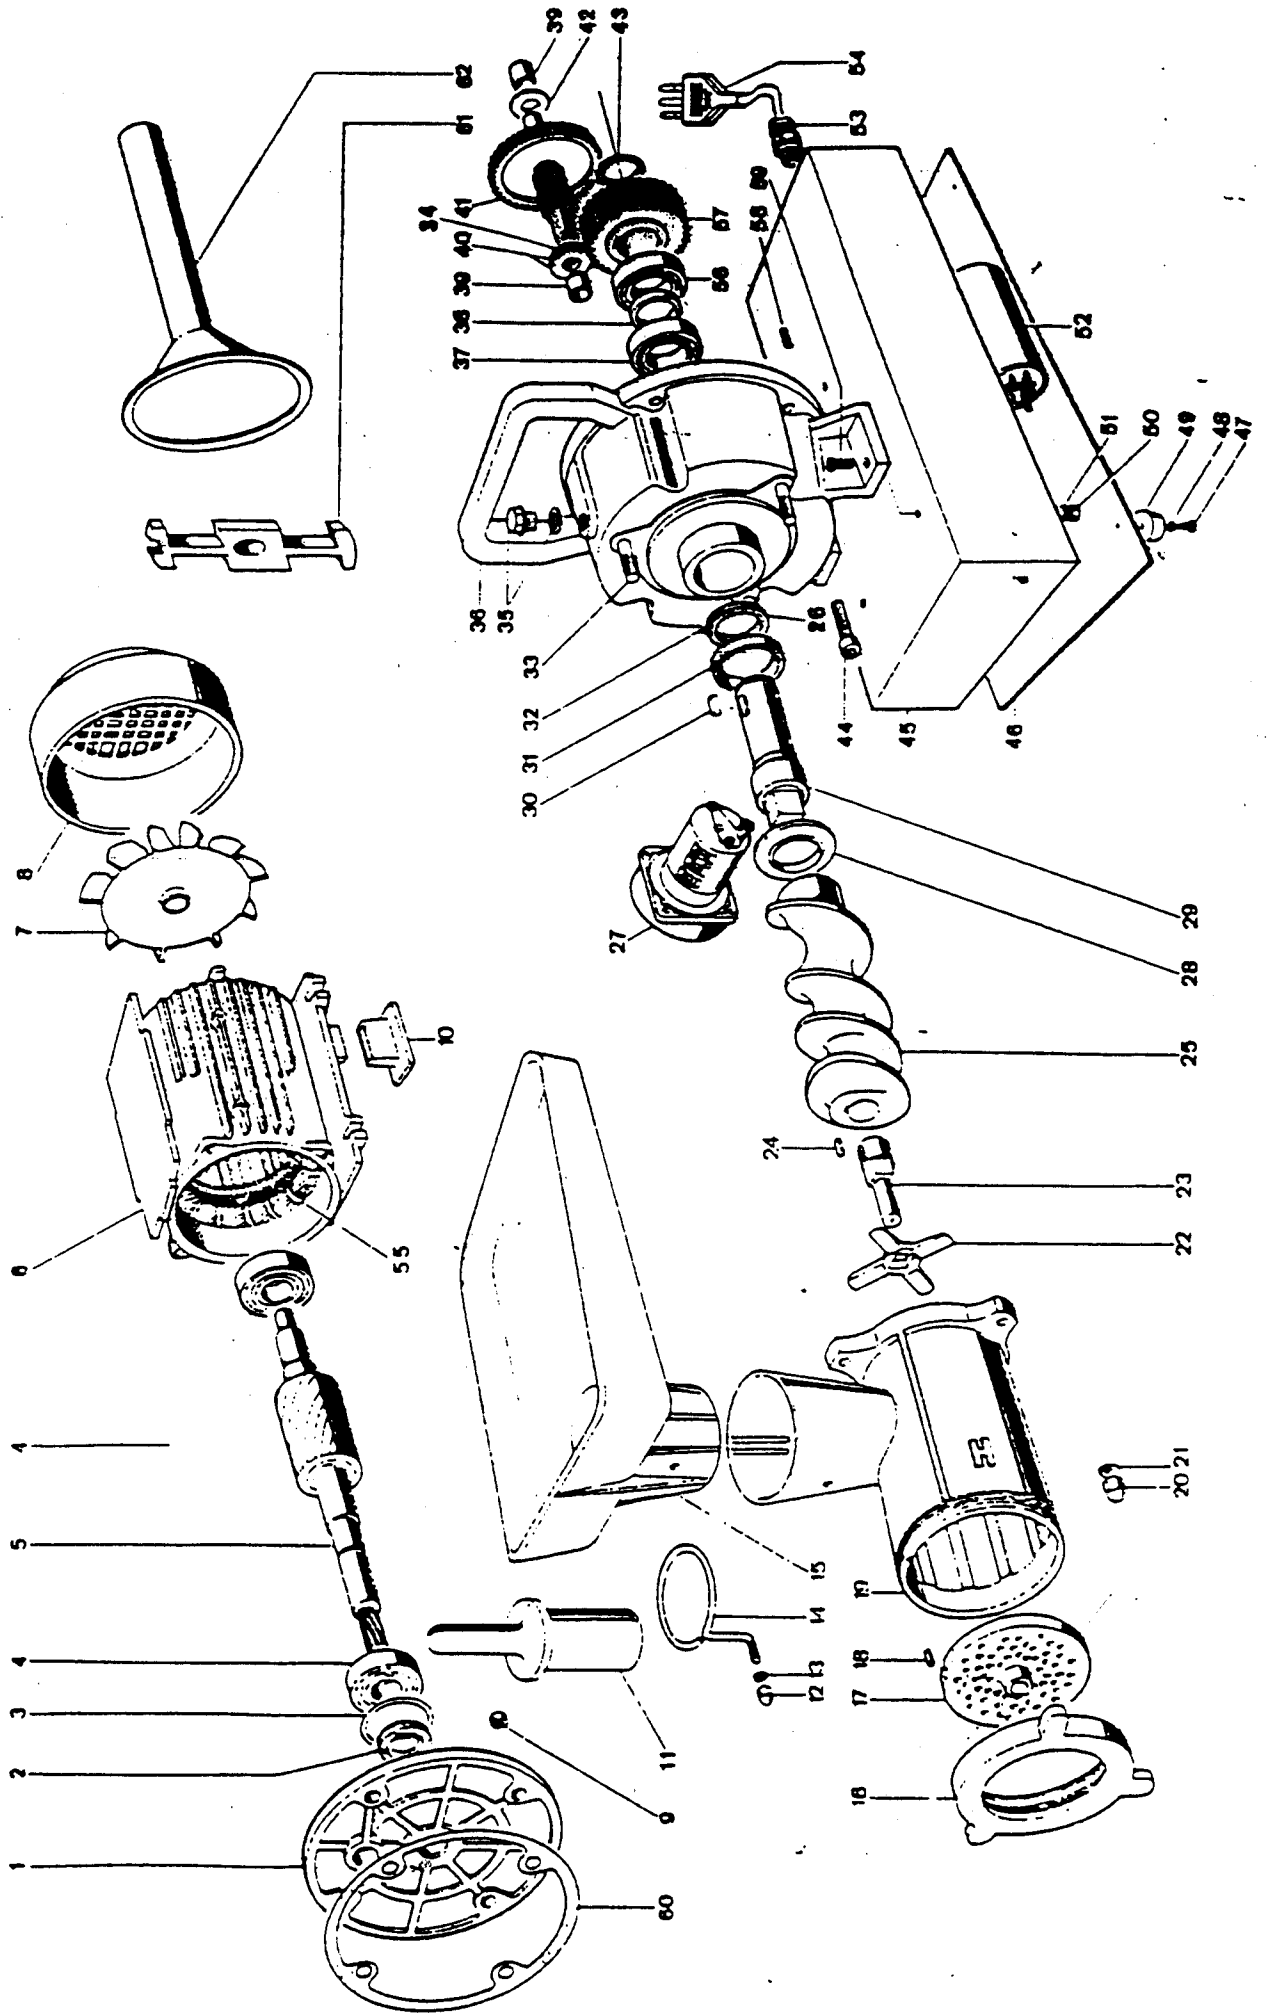

E32 T-32

Strada della Mirandola, 11 - 42100 Reggio Emilia

Pos.	Code	Description	Tarif 2003
1	200191220	Vis	
2	200092020	Couvercle condensateur	
3	600111180	Cable + passe-cable + fiche	
4	200191200	Vis	
5	200191070	Vis	
6	200021260	Stateur	
7	600081041	Roulement N.1.2638.00 - 6204-2RS-41	
8	600011641	Arbre rotor	
9	200115330	Commutateur bipolaire	
10	600031081	Chassis-carcasse	
11	200091040	Condensateur	
12	200102210	Couvercle soufflerie	
13	200101030	Soufflerie	
14	600257010	Pied eb caoutchouc	
15	600246030	Tremie	
16	600245020	Pilon	
17	200191220	Vis	
18	600193210	Vis	
19	600152210	Goupille	
20	600242010	Collier de serrage	
21	600253020	Grille - diam. 8mm - T22	
22	600241030	Corps hachoir ^(600241185 - ACCESSOIRI) _(600241180 - N.1.10.00)	
23	600201220	Ecrou	
24	600151130	Rondelle	
25	600252010	Couteau T22	
26	600244010	Tourrilon carré	
27	600152160	Clavette	
28	600243010	Vis sans fin	
29	600151510	Bague de protection roulement	
30	600152030	Bague seeger	
31	600081051	Roulement N.1.2711.00 - 6205-2RS-	
32	600249010	Tourrilon sortie reducteur	
33	600191350	Vis prisonnière	
34	600247010	Carter reducteur	
35	600152160	Clavette	
36	600254010	Manche tubulaire	
37	600250020	Butée de fluage	
38	600250030	Cage	
39	600250020	Butée de fluage	
40	600248040	Roue dentée	
41	600255010	Couvercle carter - 600255020	
42	600191670	Vis	
43	600251010	BRONZINA 20x26x20	
44	600257060	SUPPORTO ELICA	