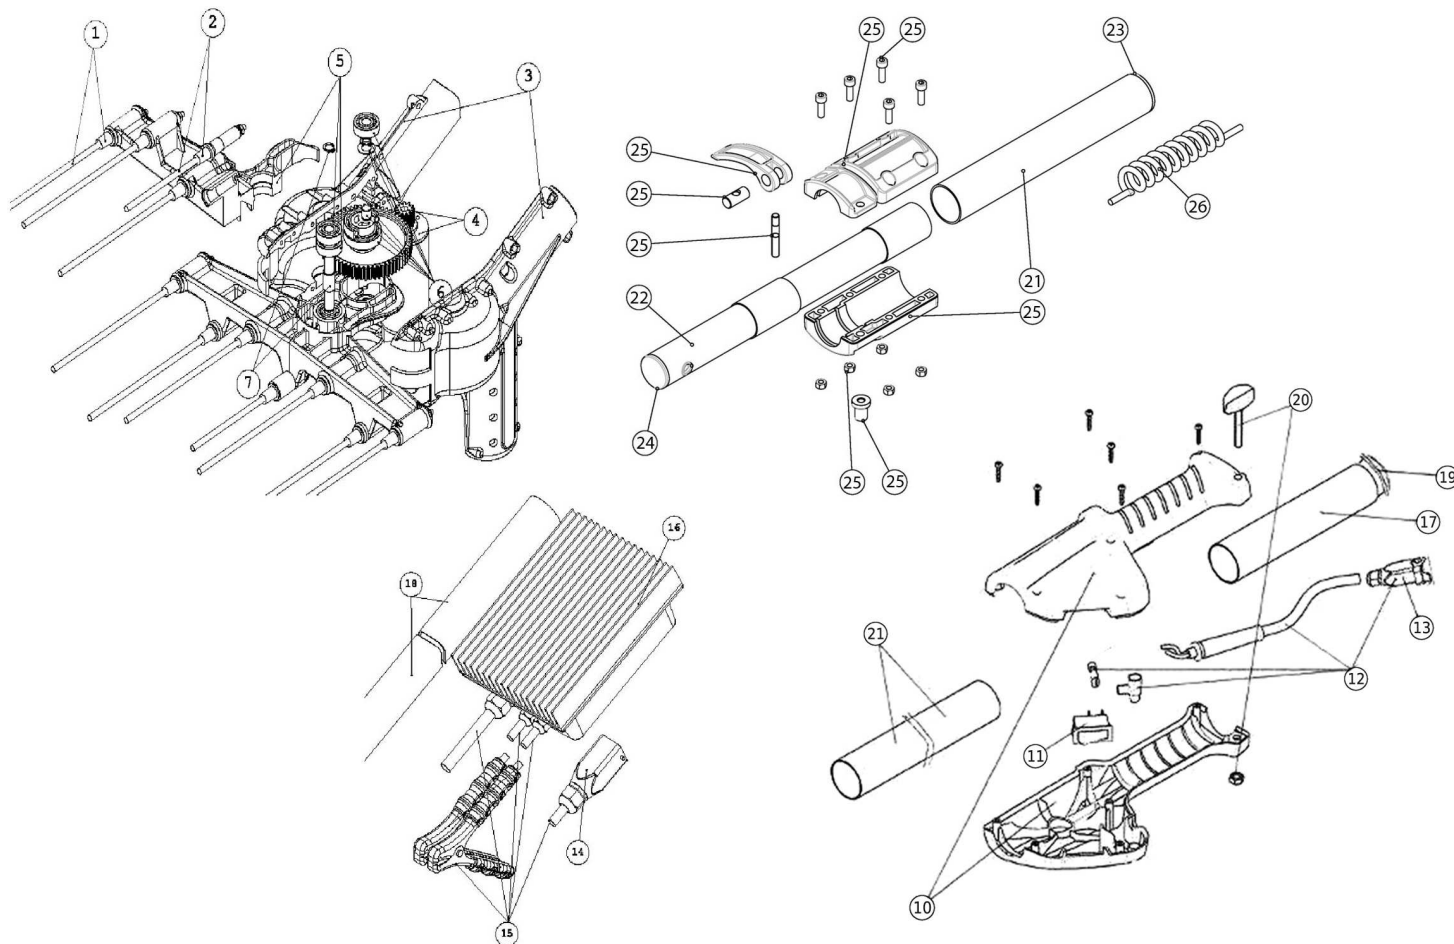

Codice BM
017192ESP

SCUOTIOLIVE A BATTERIA SELEKA TELESCOPICO 2010

Cod BM	Rif.	Q.ta	Descrizione Articolo
017192			SCUOTIOLIVE A BATTERIA SELEKA TELESC 2010
015002	1	12	ASTICELLA IN CARBONIO L.324 mm
015005	2	2	ASTICELLA IN CARBONIO L.304 mm
015006	3	1	KIT PLASTICHE TESTA
016134	4	1	MOTORE CON PIGNONE
016189	5-6-7	1	KIT GLIFO CPL. DI 2 PETTINI, CUSC.E ALB.
* 016135	5	2	PETTINE SINGOLO CON CUSCINETTI
* 016136	6	1	CORONA DENT.CON ALBERO CUSCIN. e DISTANZ
* 014915	7	1	ALBERO GLIFO
014907		1	KIT VITI PER PLASTICHE TESTA
016126		14	DADO FISSAGGIO ASTICELLA
017112	10	1	KIT SEMIGUSCI PLASTICHE MANICO DX e SX
016133	11	1	INTERRUTTORE ACCENSIONE
016128	12	1	CAVO LATO MANICO CON CONNETTORE MASCHIO
014921	13	1	CONNETTORE MASCHIO PER CAVO MANICO
014922	14	1	CONNETTORE FEMMINA X CAVO ALIMENTAZIONE
016138	15-16	1	KIT CAVO 2x1,5 mt.17 CON SCHEDA INNALZ.
* 016140	15	1	CAVO ALIM.2x1,5 mt.17 CON MORSET.E CONN.
* 016137	16	1	SCHEDA INNALZ. CON DISSIPATORE E SCATOLA
017113	17	1	TUBO AUSILIARIO L. 160 mm
014918	18	1	TUBO DI PROLUNGA L. 1000 mm
014919	19	1	TAPPO
017114	20	1	GALLETTO SERRAMANICO COMPLETO
016139		1	FUSIBILE SCHEDA 20A
017115		1	KIT VITI PER PLASTICHE MANICO
016227	21	1	TUBO TELESCOPICO PRINCIPALE L=980mm
016228	22	1	TUBO TELESCOPICO SECONDARIO L=1320mm
016229	23	1	TAPPO DIAM. 25mm PER SELEKA TELESC
016230	24	1	TAPPO DIAM. 30mm PER SELEKA TELESC
016231	25	1	MORSETTO SERRAGGIO COMPLETO
016232	26	1	CAVO SPIRALATO PER SELEKA TELESC 2009
016144	OPTIONAL	1	ZAINETTO C/BATTERIE AL LITIO
* 016223	OPTIONAL	1	BATTERIE SELEKA TELESC 2009

Cod BM	Rif.	Q.ta	Descrizione Articolo
* 016224	OPTIONAL	1	SCHEDA ELETTRONICA x BATTERIA SELEKA TELESC
* 016225	OPTIONAL	1	CARICABATTERIE PER SELEKA TELESC 2009
* 016226	OPTIONAL	1	ZAINETTO NUDO PER SELEKA TELESC 2009

* gli articoli con "*" sono componenti dell'articolo precedente - alcune componenti non sono in vendita.