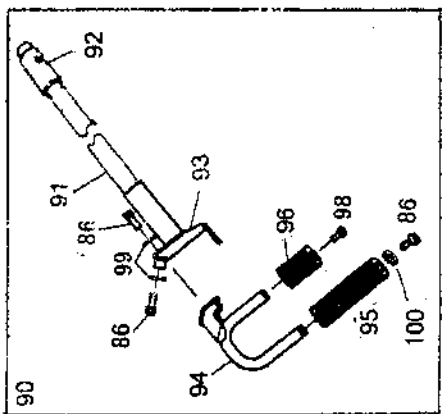

VIBRADERA VIP

2603

30x20x7

PARTS LIST

MODEL : VH521-21.22.23

VIP

2003

PARTS No.		PARTS NAME	QTY	PRICE(¥)	RECOMM.(%)	REMARKS
			INCLUDING		Lot.100	
124042		ENGINE TL52	1			
124110		ENGINE VIP42	1			
124111		ENGINE VIP52	1			
31039	139	STUD	2			
31062	172	PRE-COAT LOCK BOLT	2			
671U	0600	WASHER	4			
583L	0600	CAP NUT FLANGE	2			
36068	193 09	GUARD	6			
51050	119	CRANK CASE	7			
78002	196	BEVEL PINION	2			
71310	102	BEVEL GEAR C.P.	9			
64010	136	CRANK SHAFT	10			
670U	1600	WASHER CONICAL	11			
11173	107	WEIGHT	12			
11083	358	COLLRA	13			
51051	139	BEARING COVER	14			
61002	197	OIL SEAL	15			
214B	3500	O-RING	16			
11014	224	CLUTCH DRAM C.P.	17			
68036	271	WASHER				
912B	6205	BEARING	19 6205			
811V	5200	C-SNAP RING	20			
913B	2602	BEARING	21 6202		→ 6202	
51052	117	CON.ROD	22			
937B	1816	BEARING	23			
68036	257	WASHER	24		HK18162RS - ZEF - FIT CIGLIADA	
31057	245	BOLT	25		68036-257A (3) Arudela Euzrie	Biele Holder
91049	125	CONNECTOR	26			
31058	165	NUT	27			
31058	166	NUT	28			
584L	0800	U-NUT	29			
211B	1400	O-RING	30			
31057	240	BOLT	31			
68036	258	WASHER	32			
11041	122	PLUNGER	33			
68055	153	JOINT	34			
11092	118	GUIDE C.P.	35			
91031	102	NIPPLE-GREASE	36			
675U	0600	WASHER CONICAL	37			
76007	179	BUSH	38			
36072	108	U-PACKING	39			
11024	149 09	STAND	40			
51022	174	BRACKET	41			
11102	222	HOLDER	42			
61023	175	SLEEVE	43			
11086	188	STOPPER	44			
51088	105	SLIDE METAL	45			
91038	124	GRIP	46			
71226	129	BRACKET C.P.	47			
11107	115	SWING ARM	48			
76007	175	BUSH	49			
76007	176	BUSH	50			
76007	186	BUSH	51			
76007	185	BUSH	52			
76007	187	BUSH	53			