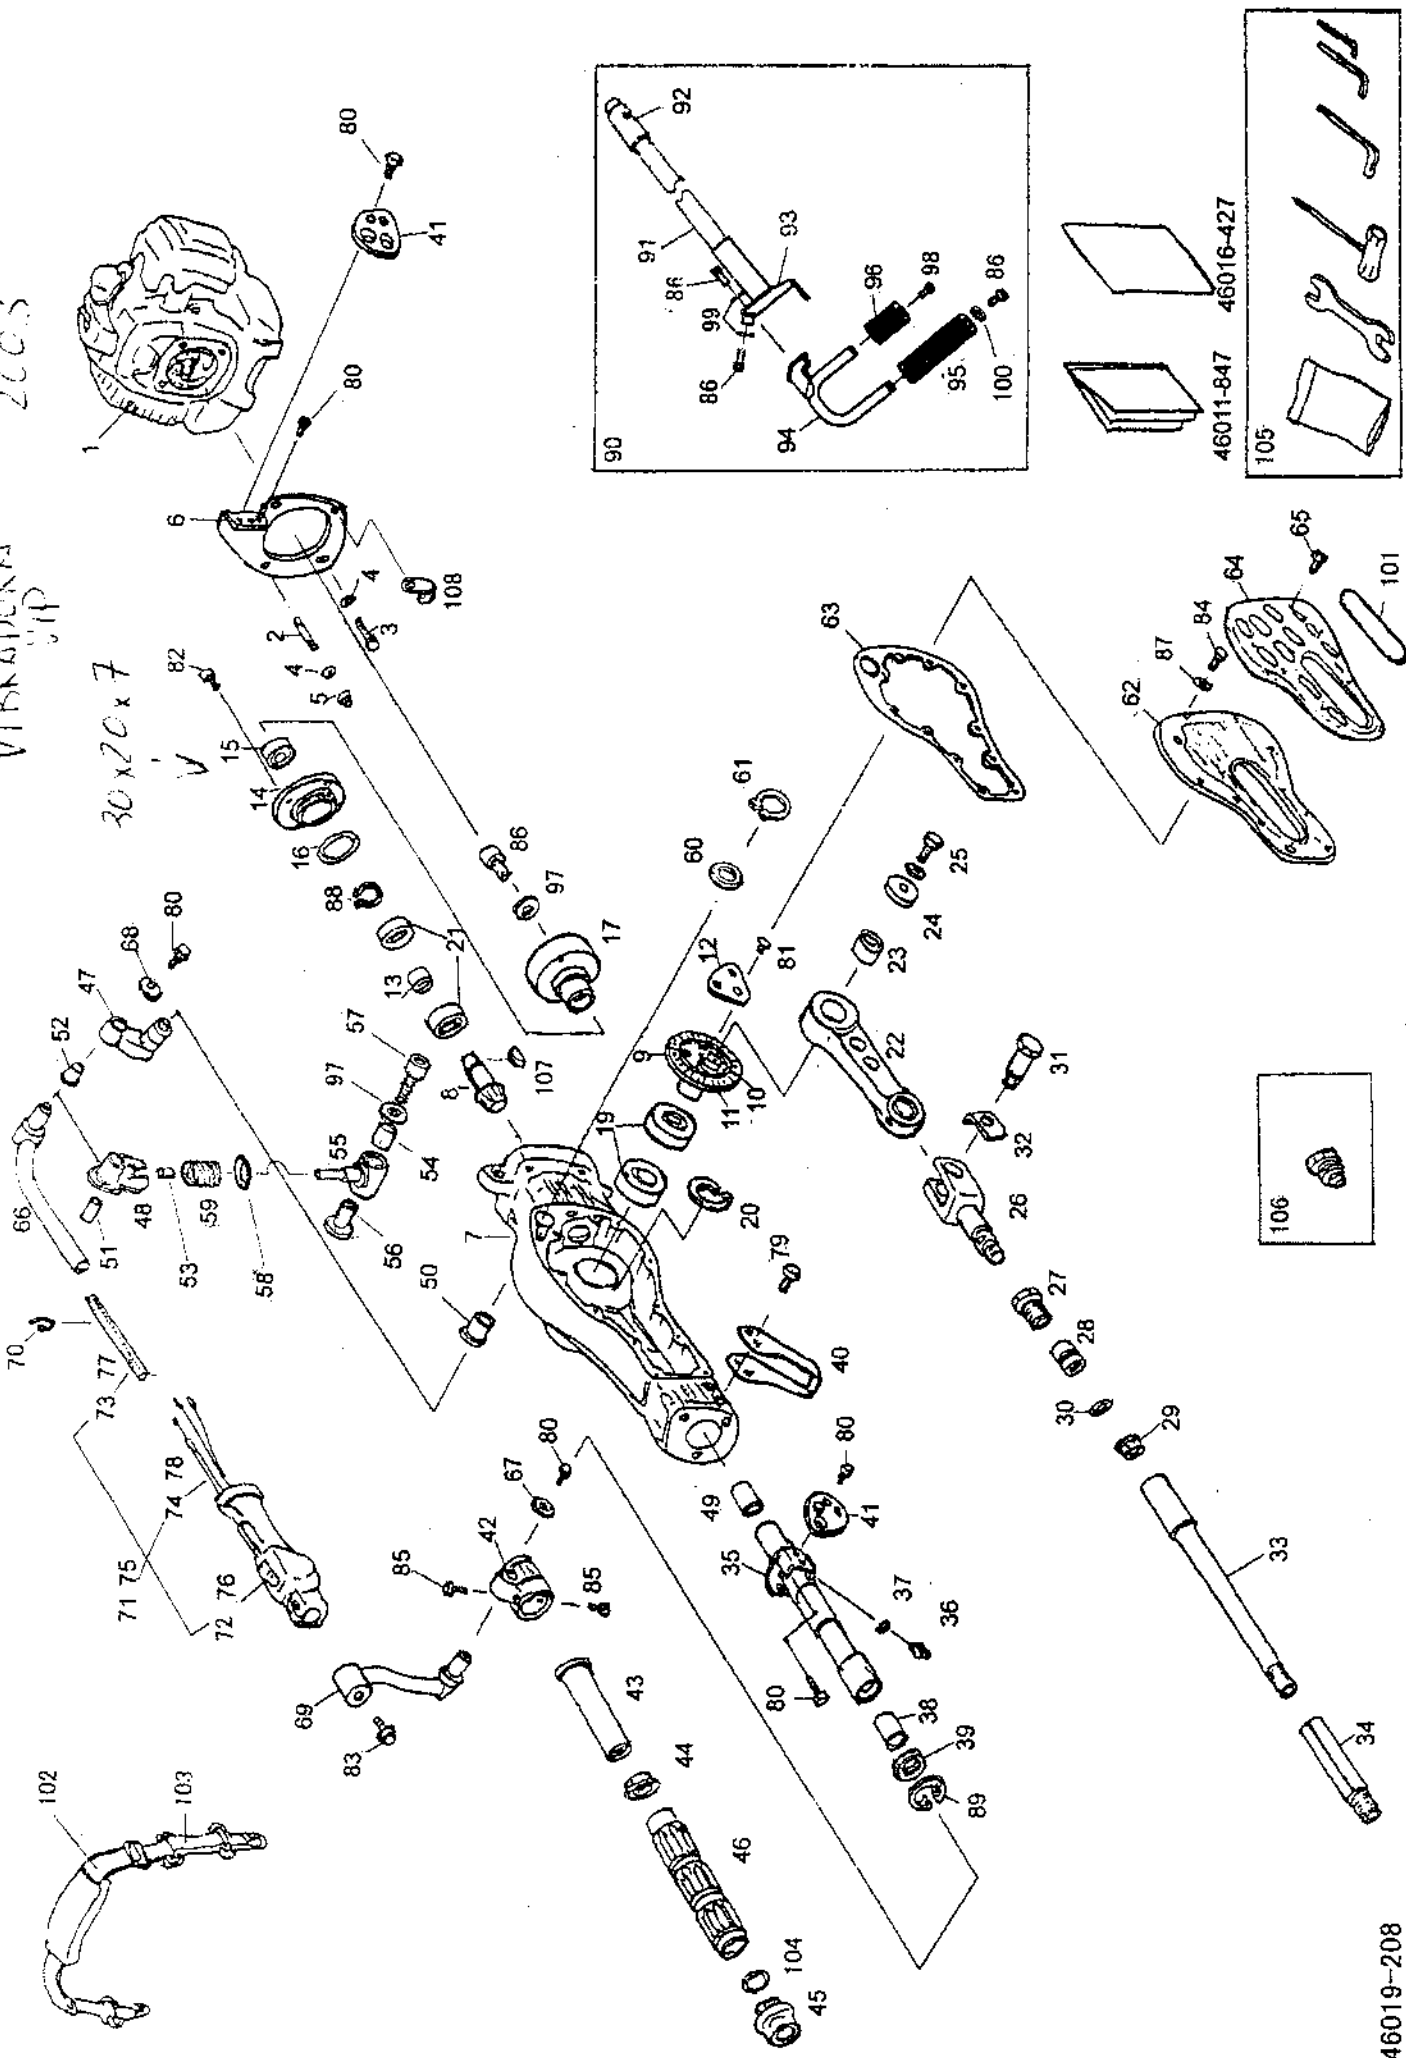

VIBRADERA VIP

2603

30x20x7

PARTS LIST

MODEL : VH521-21.22.23

VIP

2003

PARTS No.		PARTS NAME	QTY	PRICE(¥)	RECOMM.(%)	REMARKS
			INCLUDING		Lot.100	
124042		ENGINE TL52	1			
124110		ENGINE VIP42	1			
124111		ENGINE VIP52	1			
31039	139	STUD	2			
31062	172	PRE-COAT LOCK BOLT	2			
671U	0600	WASHER	4			
583L	0600	CAP NUT FLANGE	2			
36068	193 09	GUARD	6			
51050	119	CRANK CASE	7			
78002	196	BEVEL PINION	2			
71310	102	BEVEL GEAR C.P.	9			
64010	136	CRANK SHAFT	10			
670U	1600	WASHER CONICAL	11			
11173	107	WEIGHT	12			
11083	358	COLLRA	13			
51051	139	BEARING COVER	14			
61002	197	OIL SEAL	15			
214B	3500	O-RING	16			
11014	224	CLUTCH DRAM C.P.	17			
68036	271	WASHER				
912B	6205	BEARING	19 6205			
811V	5200	C-SNAP RING	20			
913B	2602	BEARING	21 6202		→ 6202	
51052	117	CON.ROD	22			
937B	1816	BEARING	23			
68036	257	WASHER	24		HK18162RS - ZEF - FIT CIGLIADA	
31057	245	BOLT	25		68036-257A (3) Arudela Euzrie	Biele Holder
91049	125	CONNECTOR	26			
31058	165	NUT	27			
31058	166	NUT	28			
584L	0800	U-NUT	29			
211B	1400	O-RING	30			
31057	240	BOLT	31			
68036	258	WASHER	32			
11041	122	PLUNGER	33			
68055	153	JOINT	34			
11092	118	GUIDE C.P.	35			
91031	102	NIPPLE-GREASE	36			
675U	0600	WASHER CONICAL	37			
76007	179	BUSH	38			
36072	108	U-PACKING	39			
11024	149 09	STAND	40			
51022	174	BRACKET	41			
11102	222	HOLDER	42			
61023	175	SLEEVE	43			
11086	188	STOPPER	44			
51088	105	SLIDE METAL	45			
91038	124	GRIP	46			
71226	129	BRACKET C.P.	47			
11107	115	SWING ARM	48			
76007	175	BUSH	49			
76007	176	BUSH	50			
76007	186	BUSH	51			
76007	185	BUSH	52			
76007	187	BUSH	53			