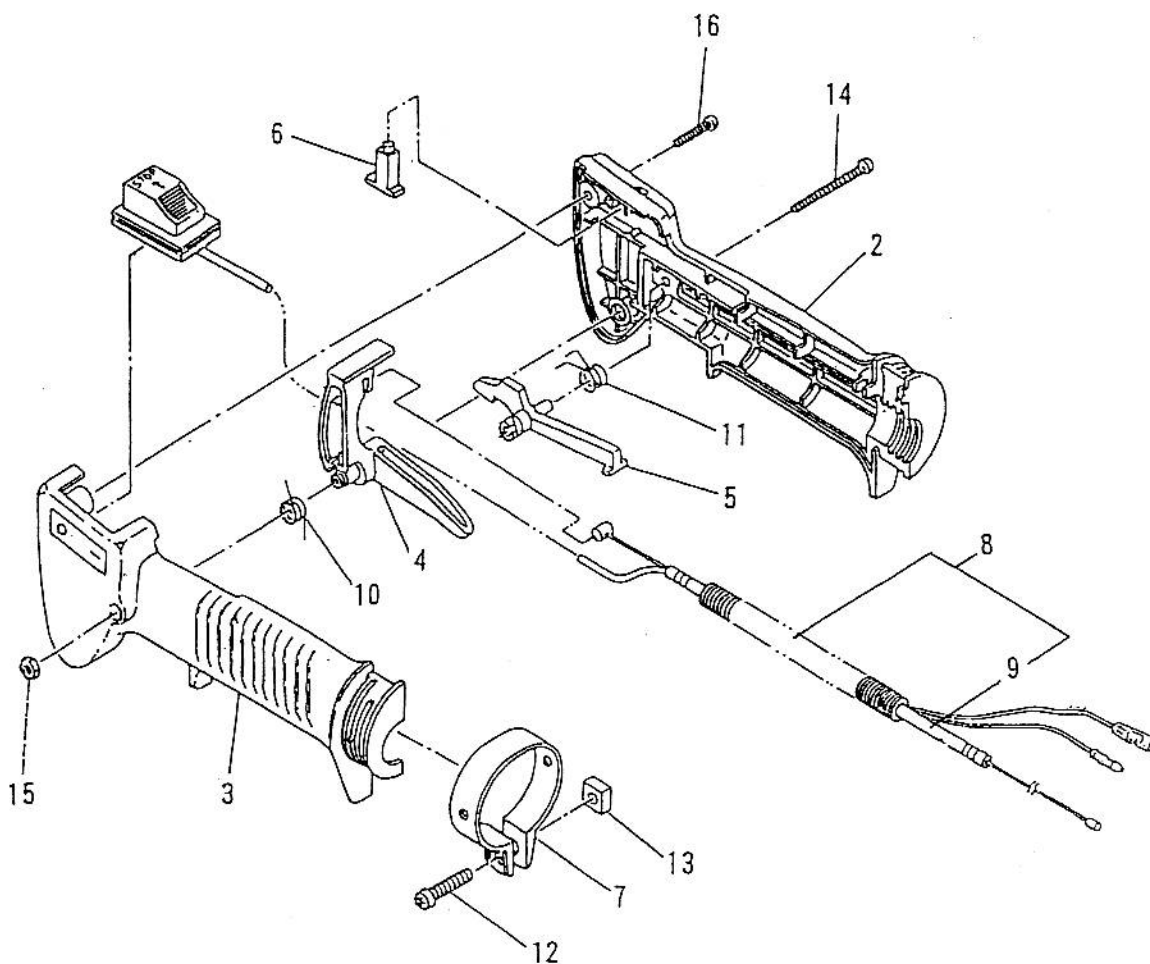

**DEBROUSSAILLEUSE KAAZ VS 256 W 1998**  
( MOTEUR MITSUBISHI TU26PFD-100 )

A)

N°	REFERENCES	DESIGNATIONS	N°	REFERENCES	DESIGNATIONS
1	71008.292	RENOVI D'ANGLE C.	24	64011.228	ARBRE TRANSMISSION
2	51001.218	CARTER NU	25	71012.119	SUPPORT HARNAIS
3	78002.149	PIGNON	26	311L0512	VIS 5x12
4	78001.134	PIGNON	27	661L0500	RONDELLE RESSORT
5	64001.147	ARBRE DE TETE	28	511L0500	ECROU M5
6	61001.120	ENTRETOISE	29	36011.104	POIGNEE
7	11001.151	SUPPORT (A)	30	71010.235	LOGEMENT C.
8	11002.125	SUPPORT (B)	31	51030.182	CARTER NU
9	912B0609	ROULEMENT	32	11014.205	CLOCHE D'EMBRAYAGE
10	912B0627	ROULEMENT	33	912B6201	ROULEMENT
11	919B6001	ROULEMENT	34	811V2800	CIRCLIP
12	61002.123	JOINT SPI	35	812V1200	CIRCLIP
13	812V0900	CIRCLIP	36	315L0525	VIS 5x25
14	811V2400	CIRCLIP	37	41003.163	TUBE
15	811V2800	CIRCLIP	39	36060.118	CORPS DE TETE
16	377L0810	VIS 8x10	40	51103.101	OEILLET
17	419U0535	VIS 5x35	41	68013.184	RESSORT
18	335M0512	VIS 5x12	42	11102.148	COUPELLE
19	31001.101	ECROU DE LAME	43	31042.146	AXE
20	36068.106	PROTEGE ECROU	44	36058.119	BOBINE
21	11004.127	COUPELLE	46	36110.101	BOUTON
22	318L0510	VIS 5x10	47	36065.188	COURONNE
23	71130.161	TUBE TRANSMISSION			

B )

N°	REFERENCES	DESIGNATIONS	N°	REFERENCES	DESIGNATIONS
1	11024.126	PIED	15	71038.156	SUPPORT C.
2	315L0620	VIS 6x20	16	11029.134	DEMI-COLLIER
3	71011.122	SUPPORT GUIDON C.	17	312L0620	VIS 6x20
4	51009.129	COLLIER SUPERIEUR	18	11029.135	DEMI-COLLIER
5	51010.134	COLLIER CENTRAL	19	661L0500	RONDELLE RESSORT
6	51013.113	COLLIER INFERIEUR	20	512L0500	ECROU M5
7	315L0625	VIS 6x25	21	36046.134	PROTECTEUR
8	71014.186	GUIDON DROIT C.	22	71125.108	KIT LAME
10	36007.129	POIGNEE	23	91014.166	LAME COUPE FIL
11	71014.323	GUIDON + MANETTE	24	318L0415	VIS 4x15
12	51024.161	GUIDON NU	25	511L0400	ECROU M4
13	71056.185	MANETTE DE GAZ	26	36063.189	BRETELLE
14	68028.103	COLLIER	27	61023.143	BAGUE