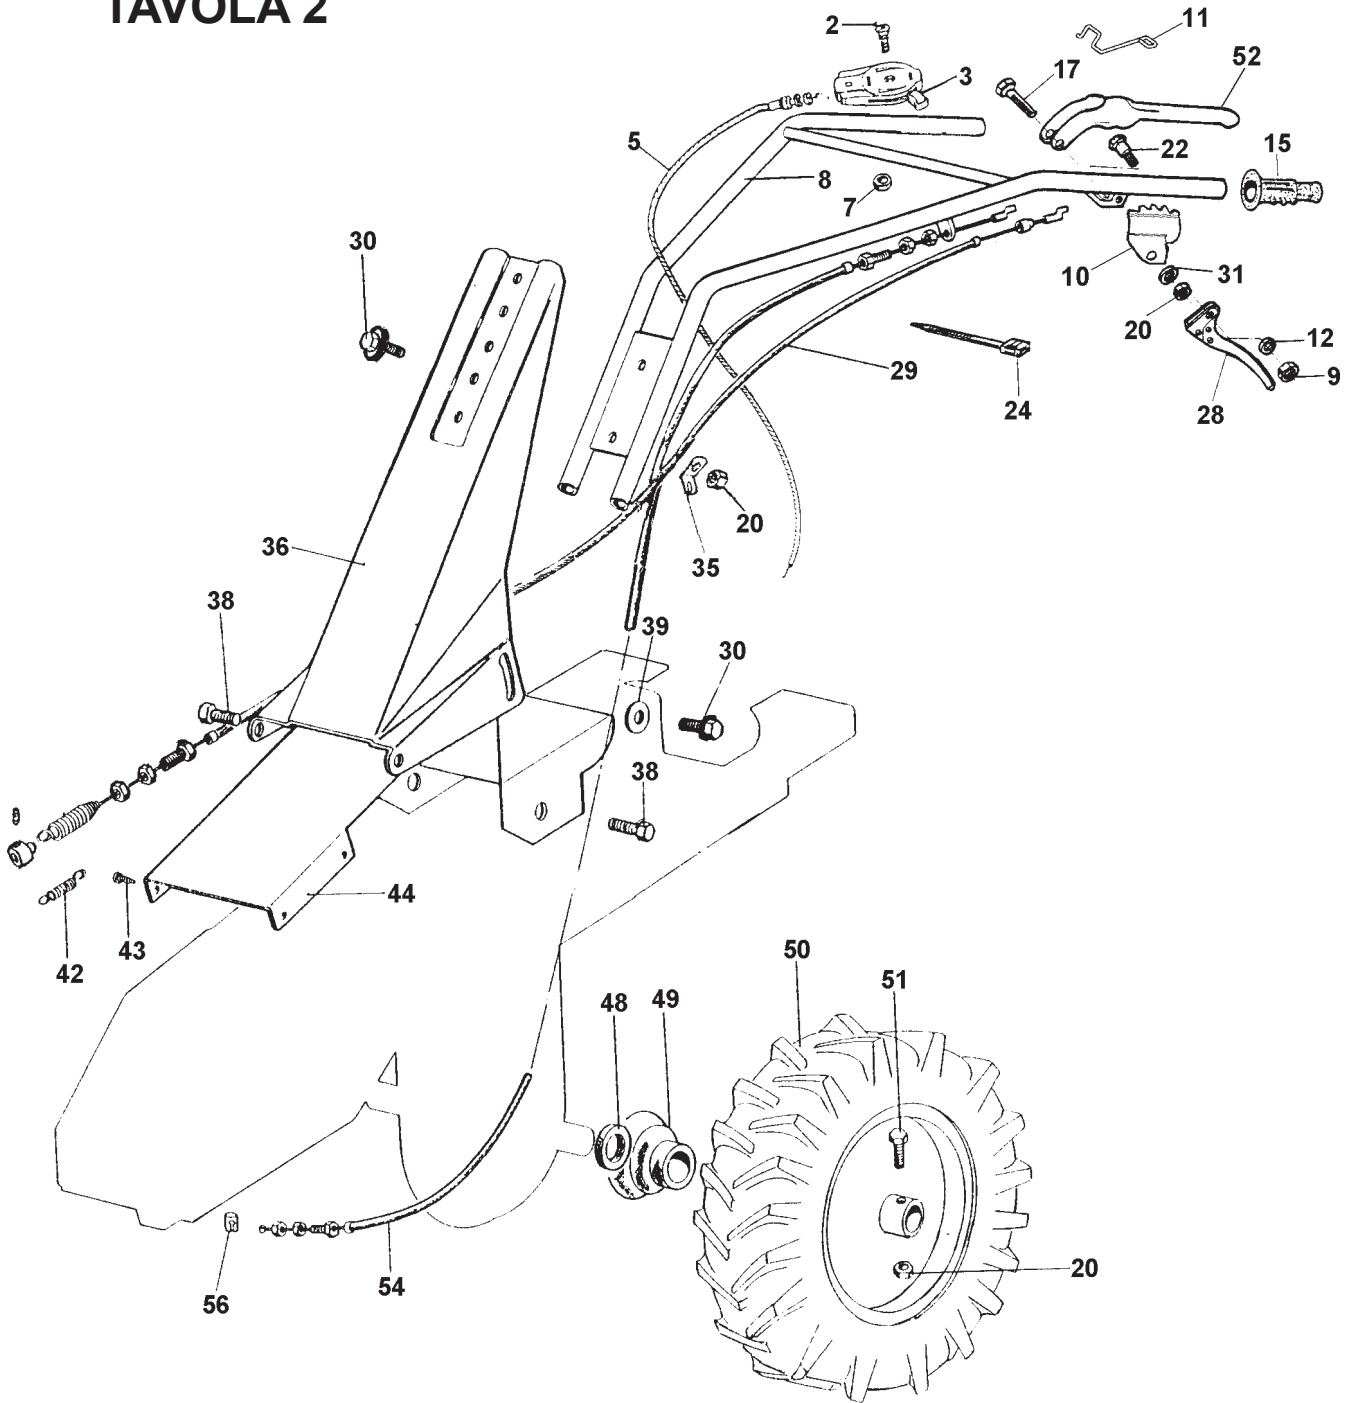

CATALOGO PARTI di RICAMBIO

MOTOFALCIATRICE MINIEFFE 352

**TAV. 1 SCATOLA ED ORGANI DI TRASMISSIONE
TAV. 2 STEGOLE E RUOTE
TAV. 3 BARRA FALCIANTE E MOVIMENTO BARRA**

eurosystems

VIA G.PASTORE 8 - 42045 LUZZARA (RE) ITALY - Tel. 0522.977169 - Fax 0522.977819
C.F. e P.IVA 00270140353 - Com. Estero R.E. 012505 - R.E.A. 122383
R.l. Reggio E. 6092 - Cod. Ident. IVA IT 00270140353 - C.S. Lit. 500.000.000 i.v.

TAVOLA 1

1	81.4642.000	19	84.3812.000	41	81.2660.050
2	84.3755.000	20	84.3685.000	42	26.1005.105
3	26.0005.232	21	86.2556.000	43	80.3052.000
4	26.1005.203	23	81.4588.000	44	26.1005.207
5	26.0005.231	24	26.1005.901	45	26.0050.202
6	26.1005.200	25	26.1005.920	46	26.1005.202
7	26.1005.116	26	81.4645.000	49	26.0050.201
8	81.2586.000	27	81.4703.000	50	26.0050.219
9	26.1005.115	29	26.1005.208	53	86.2741.000 Tec - B&S
10	81.4632.000	30	81.4667.000	-	86.2741.000 (2) Xm55
11	84.3818.000	31	26.1005.102	-	86.2944.000 (1) "
12	26.0005.230	32	26.0005.906	-	86.2785.000 Honda
13	26.0005.229	33	26.1005.114	54	26.0005.334 Rosso
14	26.1005.113	34	86.3740.000	-	26.0005.335 Verde
15	26.1005.110	35	26.0050.200	55	26.1005.025 Rosso
16	86.3328.000	37	81.2594.050	-	26.1005.160 Verde
17	26.1005.117	38	80.1164.000	57	82.6016.000
18	26.0005.237	40	26.0005.219	58	85.2520.000

TAVOLA 2

2	86.2356.100	22	26.0010.216	44	26.1005.221 Rosso
3	32.1010.920	24	81.7640.000	-	26.1005.081 Verde
-	32.1010.930 Honda	28	26.0050.258	48	80.2095.010
5	26.1050.210	29	26.1050.225	49	26.1015.900
7	81.4548.000	30	86.2685.000	50	26.1015.116 DX
8	26.1010.242	31	84.3685.000	-	26.1015.117 SX
9	81.4530.080	35	36.0010.130	51	86.2785.000
10	26.1010.304	36	26.0010.226 Rosso	52	26.1010.302
11	26.1010.305	-	26.0010.227 Verde	54	26.1050.220
12	84.3605.010	38	86.2494.000	56	26.1010.210
15	26.1010.900	39	84.3711.000		
17	86.2881.000	42	26.1005.905		
20	81.4588.000	43	26.0050.219		