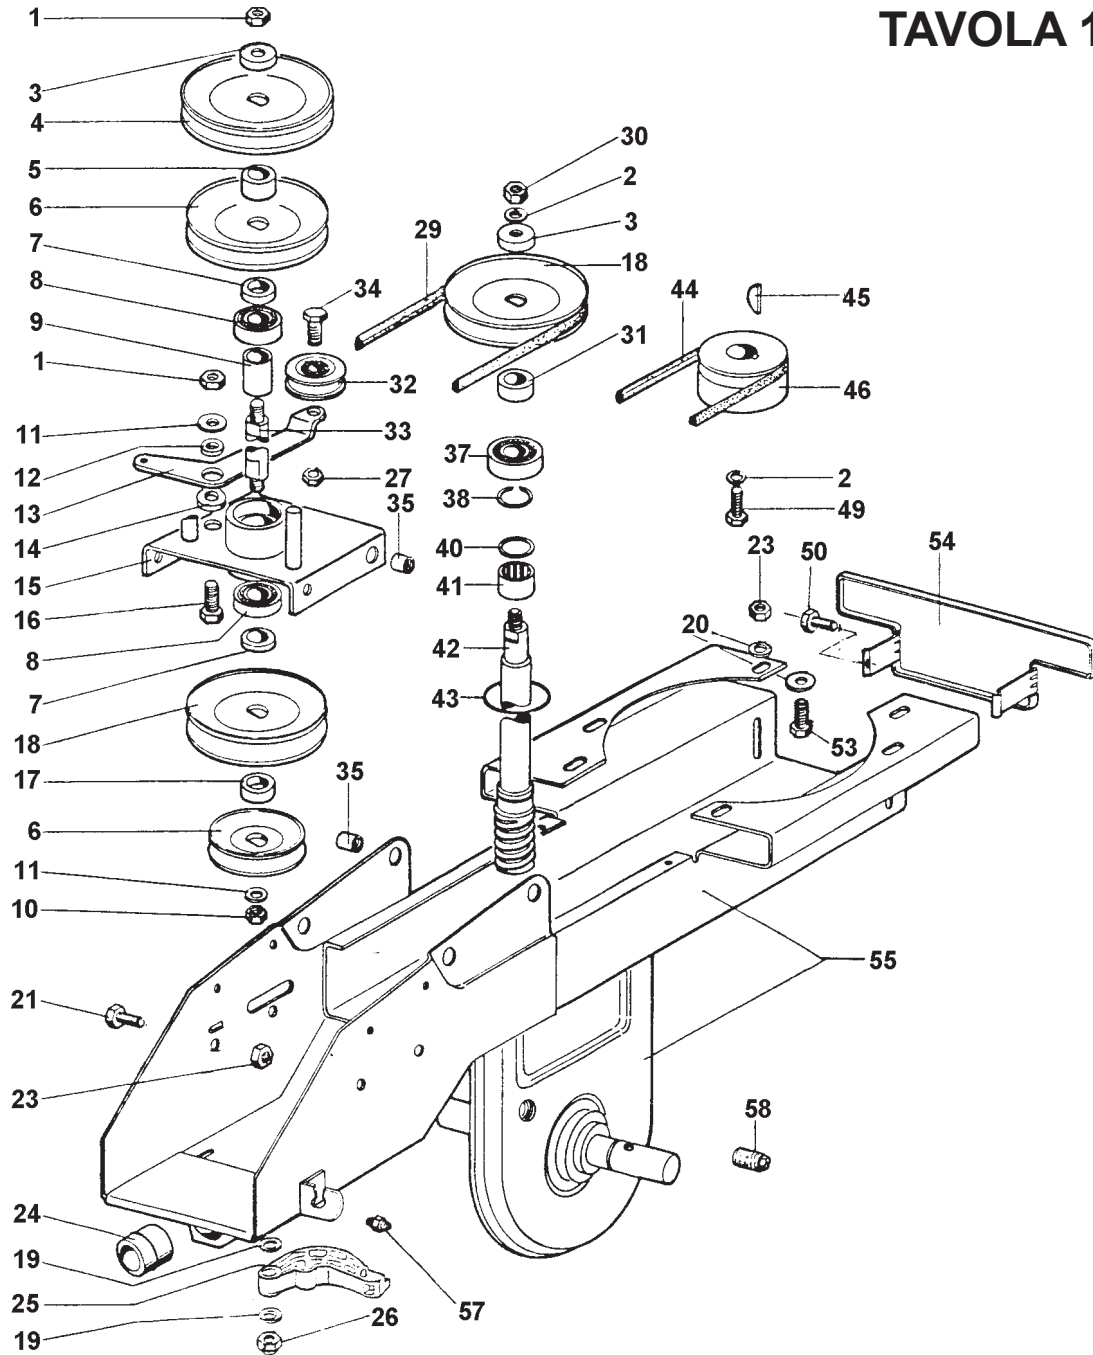

CATALOGO PARTI di RICAMBIO

MOTOFALCIATRICE MINIEFFE 352

**TAV. 1 SCATOLA ED ORGANI DI TRASMISSIONE
TAV. 2 STEGOLE E RUOTE
TAV. 3 BARRA FALCIANTE E MOVIMENTO BARRA**

eurosystems

VIA G.PASTORE 8 - 42045 LUZZARA (RE) ITALY - Tel. 0522.977169 - Fax 0522.977819
C.F. e P.IVA 00270140353 - Com. Estero R.E. 012505 - R.E.A. 122383
R.l. Reggio E. 6092 - Cod. Ident. IVA IT 00270140353 - C.S. Lit. 500.000.000 i.v.

TAVOLA 1

1	81.4642.000	19	84.3812.000	41	81.2660.050
2	84.3755.000	20	84.3685.000	42	26.1005.105
3	26.0005.232	21	86.2556.000	43	80.3052.000
4	26.1005.203	23	81.4588.000	44	26.1005.207
5	26.0005.231	24	26.1005.901	45	26.0050.202
6	26.1005.200	25	26.1005.920	46	26.1005.202
7	26.1005.116	26	81.4645.000	49	26.0050.201
8	81.2586.000	27	81.4703.000	50	26.0050.219
9	26.1005.115	29	26.1005.208	53	86.2741.000 Tec - B&S
10	81.4632.000	30	81.4667.000	-	86.2741.000 (2) Xm55
11	84.3818.000	31	26.1005.102	-	86.2944.000 (1) "
12	26.0005.230	32	26.0005.906	-	86.2785.000 Honda
13	26.0005.229	33	26.1005.114	54	26.0005.334 Rosso
14	26.1005.113	34	86.3740.000	-	26.0005.335 Verde
15	26.1005.110	35	26.0050.200	55	26.1005.025 Rosso
16	86.3328.000	37	81.2594.050	-	26.1005.160 Verde
17	26.1005.117	38	80.1164.000	57	82.6016.000
18	26.0005.237	40	26.0005.219	58	85.2520.000

TAVOLA 2

2	86.2356.100	22	26.0010.216	44	26.1005.221 Rosso
3	32.1010.920	24	81.7640.000	-	26.1005.081 Verde
-	32.1010.930 Honda	28	26.0050.258	48	80.2095.010
5	26.1050.210	29	26.1050.225	49	26.1015.900
7	81.4548.000	30	86.2685.000	50	26.1015.116 DX
8	26.1010.242	31	84.3685.000	-	26.1015.117 SX
9	81.4530.080	35	36.0010.130	51	86.2785.000
10	26.1010.304	36	26.0010.226 Rosso	52	26.1010.302
11	26.1010.305	-	26.0010.227 Verde	54	26.1050.220
12	84.3605.010	38	86.2494.000	56	26.1010.210
15	26.1010.900	39	84.3711.000		
17	86.2881.000	42	26.1005.905		
20	81.4588.000	43	26.0050.219		