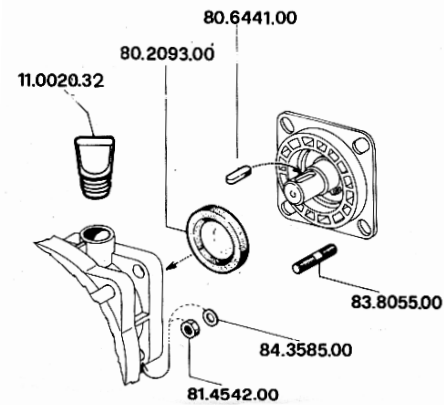

VR.P. 15

**COMPLETA**

**TRIAL**

N.P.R.

**COMPLETO 94984597**

versione "D.. ELECTRICA

80203500 Rebo  
10045232 → TAPA Ventilador RELECT  
11007532 → TAPA Ventilador RELECT

11.9882.97 Kit di guarnizioni OR