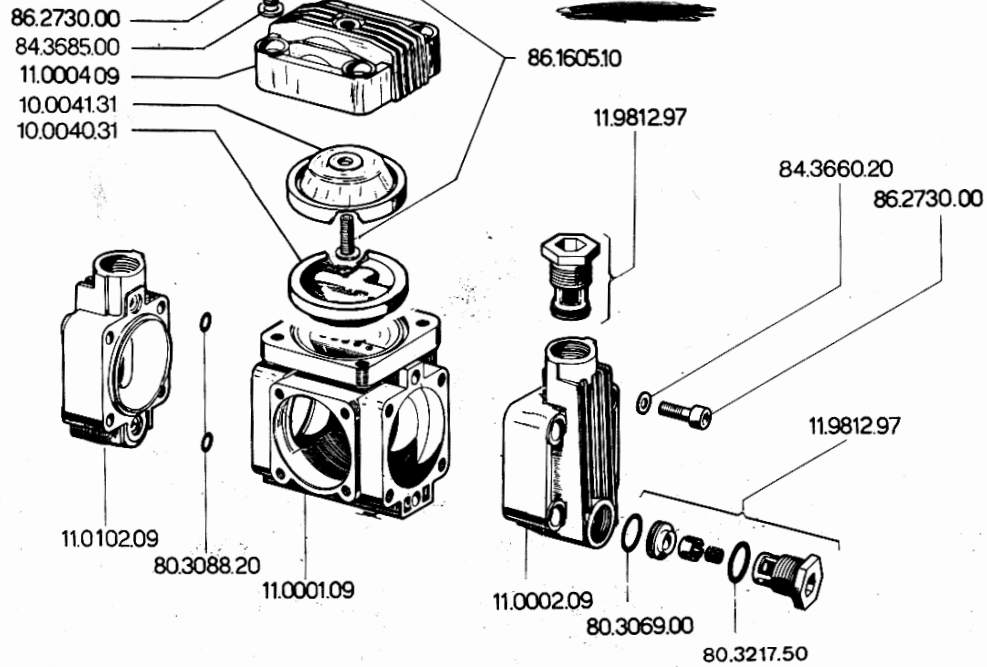

VR.P. 15

**COMPLETA**

**TRIAL**

N.P.R.

**COMPLETO 94984597**

versione "D.. ELECTRICA

80203500 Rebo  
10045232 → TAPA Ventilador RELECT  
11007532 → TAPA Ventilador RELECT

11.9882.97 Kit di guarnizioni OR