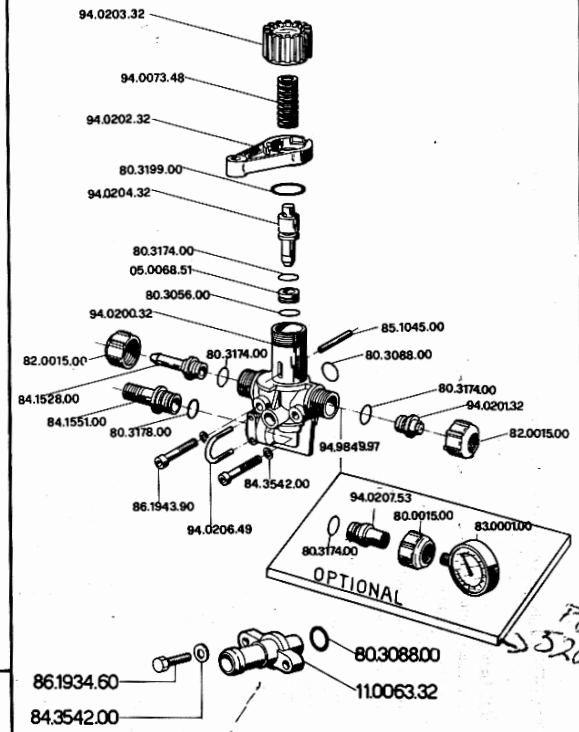

VR.P. 15

**COMPLETA**

**TRIAL**

N.P.R.

**COMPLETO 94984597**

versione "D.. ELECTRICA

80203500 Rebo  
10045232 → TAPA Ventilador RELECT  
11007532 → TAPA Ventilador RELECT

11.9882.97 Kit di guarnizioni OR