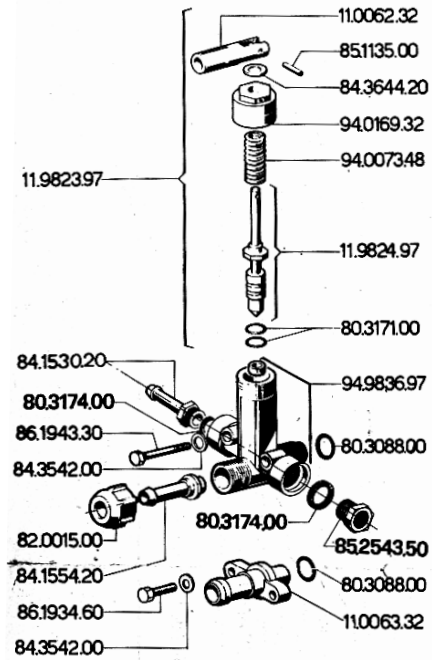

VR.P. 15

**COMPLETA**

**TRIAL**

N.P.R.

**COMPLETO 94984597**

versione "D.. ELECTRICA

80203500 Rebo  
10045232 → TAPA Ventilador RELECT  
11007532 → TAPA Ventilador RELECT

11.9882.97 Kit di guarnizioni OR