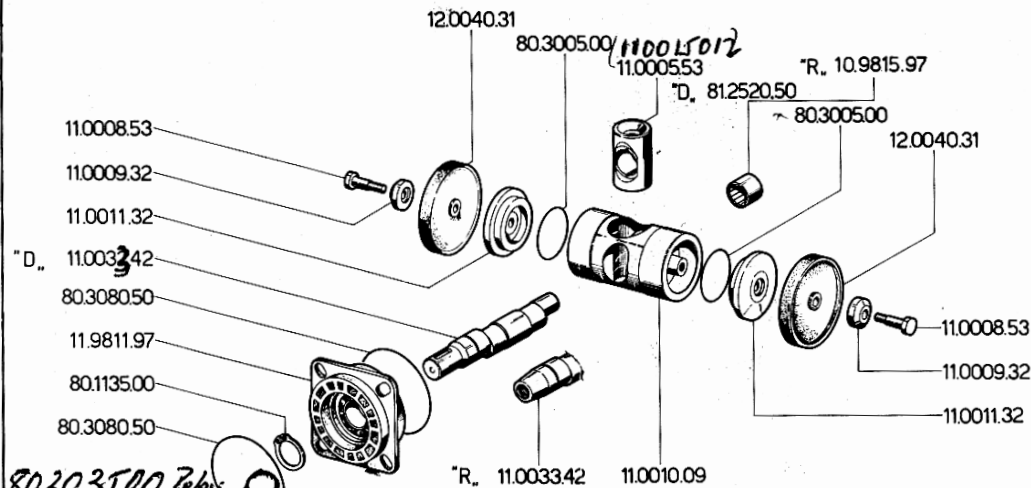

VR.P. 15

**COMPLETA**

**TRIAL**

N.P.R.

**COMPLETO 94984597**

versione "D.. ELECTRICA

80203500 Rebo  
10045232 → TAPA Ventilador RELECT  
11007532 → TAPA Ventilador RELECT

11.9882.97 Kit di guarnizioni OR